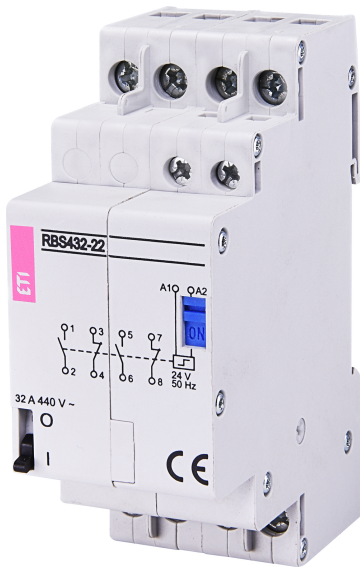

# RBS432-22-230V AC

## Особенности

Артикул	002464138
Наименование	RBS432-22-230V AC
Вес	200
Группа	Контакты модульные R, RD, RBS
Назначение	Контакты импульсные RBS
Типоразмер	4p, 2-modules
I (AC1) (A)	32
Количество NC контактов	2NO 2NC
Категория	AC
Серия	RBS
no_of_no_contacts	2