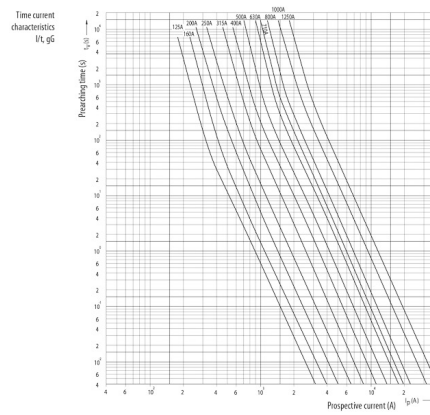

Веб-страница продукта

Другая документация

Технические данные
3D Model

ETIM международная спецификация

Конструктивный размер	NH3
Номинальное напряжение переменного тока	400

Технические характеристики

Токо - временные характеристики

Габаритные размеры

	A	B	C	D	E	F	G	H	I	J	K	
NV00C	79	53	47	35	15	21	52	7,5			6	kombi
NV00C I	79	53	47	35	15	21	52	7,5			6	kombi
NV00	79	53	47	35	15	28	56	12			6	kombi
NV00 I	79	53	47	35	15	28	56	12			6	kombi
NV0	125	68	65	35	15	28	56	12			6	kombi
NV1C	135	68	65	40	15	28	61	12			6	kombi
NV1C I	135	68	65	40	15	28	61	12			6	kombi
NV1	135	72	65	40	20	46	65	14			6	kombi
NV1 I	135	72	65	40	20	46	65	14			6	kombi
NV2C	150	72	65	48	20	46	73	14			6	kombi
NV2C I	150	72	65	48	20	46	73	14			6	kombi
NV2	150	72	65	48	26	54	73	14			6	kombi
NV2 I	150	72	65	48	26	54	73	14			6	kombi
NV3C	150	72	65	60	26	54	84	14			6	kombi
NV3	150	72	65	60	33	65	84	14			6	kombi
NV4	200	75	66	87	50	100	121	24	150	16	8	
NV4a	200	99	87	85	50	95	121	27			6	
NV4a SI*	200	99	87	85	50	95	121	27			6	
NV1/1000V	155	90	87	40	20	45	59	9			6	