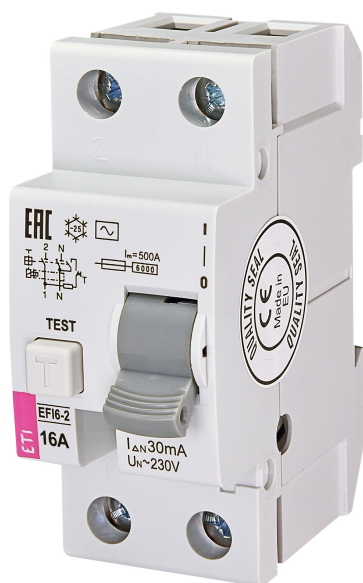

EFI6-2 AC 16/0.03

Особенности

Артикул	002062131
Наименование	EFI6-2 AC 16/0.03
Вес	185
Группа	Дифференциальные реле и аксессуары
Назначение	Дифференциальные реле
Номинальный ток	16
Тип	AC
Номинальный ток утечки (A)	0,03
Серия	EFI-2 A, AC