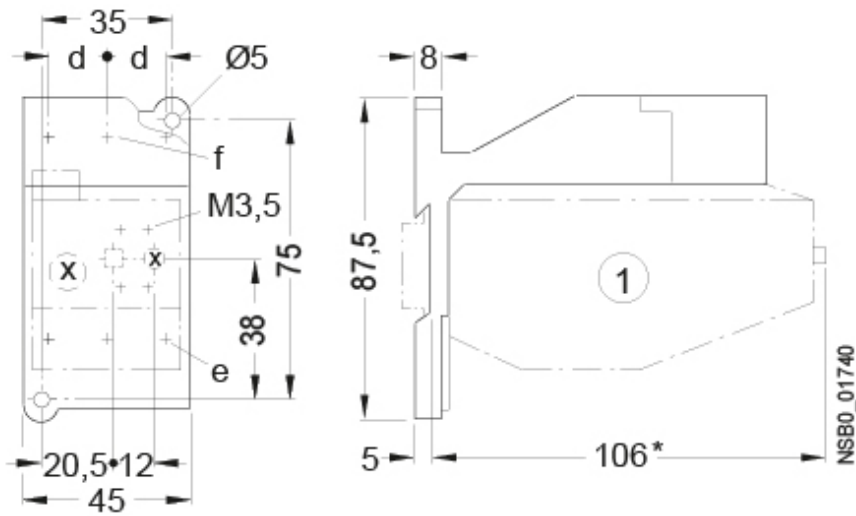

CES-RT1-32

Особенности

Артикул	004646599
Наименование	CES-RT1-32
Вес	.2
Группа	Контакты силовые СЕМ
Для использования с	CES 25-CES 32
Настройка уровня тока (А)	16-25
Аксессуары	Реле перегрузки
Серия	Аксессуары CES

Веб-страница продукта [🔗](#)

Другая документация

Технические данные

Габаритные размеры

	d	e	f
CES-RT0 & CES-AD-RT0	10	M4	M3.5
CES-RT1 & CES-AD-RT1	14.3	M5	M4