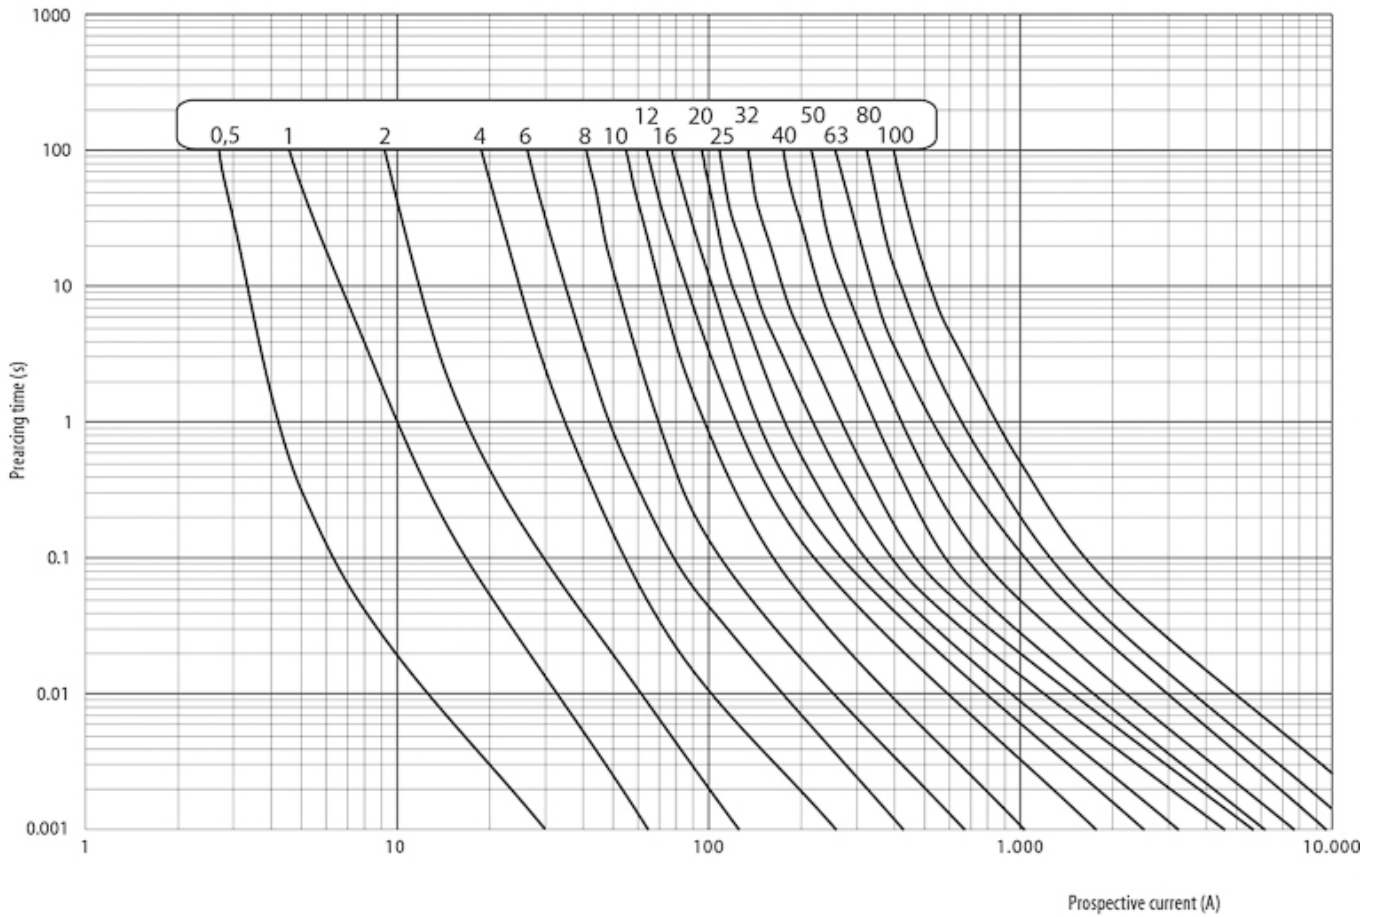

CH10x38 aM 8A/500V

Особенности

Артикул	002621006
Наименование	CH10x38 aM 8A/500V
Вес	7.6
Группа	Цилиндрические предохранители aM
Группа 1	CH Низковольтные предохранители цилиндрические
Характеристика	aM
Номинальное напряжение ac (V)	500
Номинальный ток	8
Тип	CH
Типоразмер	CH10
Отключающая способность ac (kA)	100
Размеры	10X38

Веб-страница продукта 

Другая документация

CE сертификат
Технические данные

ETIM международная спецификация

Номинальный ток	8A
Размер	10x38 mm
Номинальное напряжение	AC 500/600 V
С бойком/с ударником	

Характеристики токов отключения

Токо - временные характеристики

Time current
characteristics I/t, aM
CH10, 14, 22

Габаритные размеры

	a	$b_{\text{max.}}$	c	$d_{\text{min.}}$	r
8 x 32	$31,5 \pm 0,5$	6,7	$8,5 \pm 0,1$	4	$1 \pm 0,5$
10 x 38	$38,0 \pm 0,6$	10,5	$10,3 \pm 0,1$	6	$1,5 \pm 0,5$
14 x 51	$51,0 + 0,6 / -1$	13,8	$14,3 \pm 0,1$	7,5	± 1
22 x 58	$58,0 + 0,1$	16,2	$22,2 \pm 0,1$	11	± 1