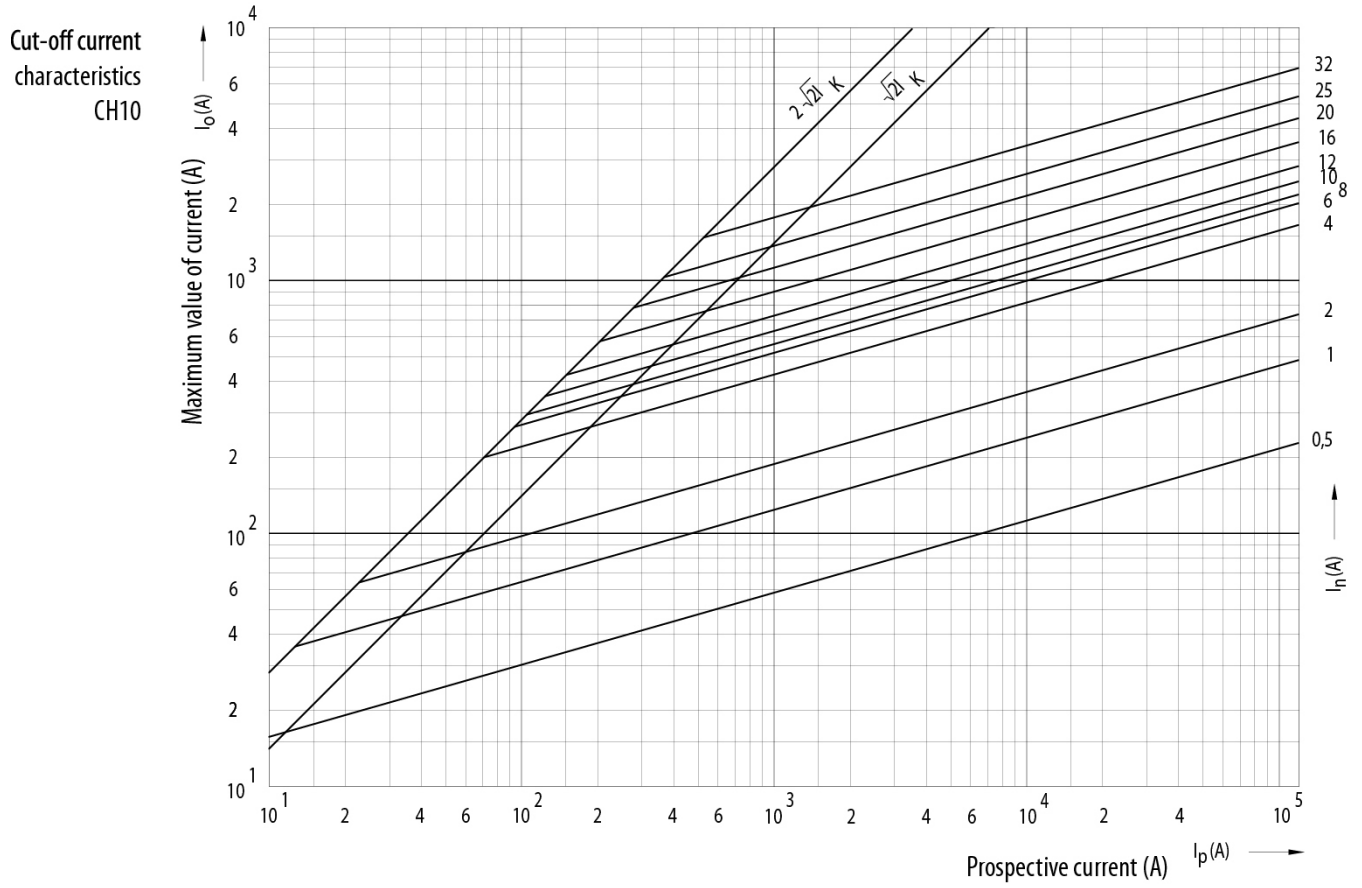

CH10x38 aM 8A/500V

Особенности

Артикул	002621006
Наименование	CH10x38 aM 8A/500V
Вес	7.6
Группа	Цилиндрические предохранители aM
Группа 1	CH Низковольтные предохранители цилиндрические
Характеристика	aM
Номинальное напряжение ac (V)	500
Номинальный ток	8
Тип	CH
Типоразмер	CH10
Отключающая способность ac (kA)	100
Размеры	10X38

Веб-страница продукта 

Другая документация

CE сертификат
Технические данные

ETIM международная спецификация

Номинальный ток	8A
Размер	10x38 mm
Номинальное напряжение	AC 500/600 V
С бойком/с ударником	

Характеристики токов отключения

Токо - временные характеристики

Time current
characteristics I/t, aM
CH10, 14, 22

Габаритные размеры

	a	$b_{\text{max.}}$	c	$d_{\text{min.}}$	r
8 x 32	$31,5 \pm 0,5$	6,7	$8,5 \pm 0,1$	4	$1 \pm 0,5$
10 x 38	$38,0 \pm 0,6$	10,5	$10,3 \pm 0,1$	6	$1,5 \pm 0,5$
14 x 51	$51,0 + 0,6 / -1$	13,8	$14,3 \pm 0,1$	7,5	± 1
22 x 58	$58,0 + 0,1$	16,2	$22,2 \pm 0,1$	11	± 1