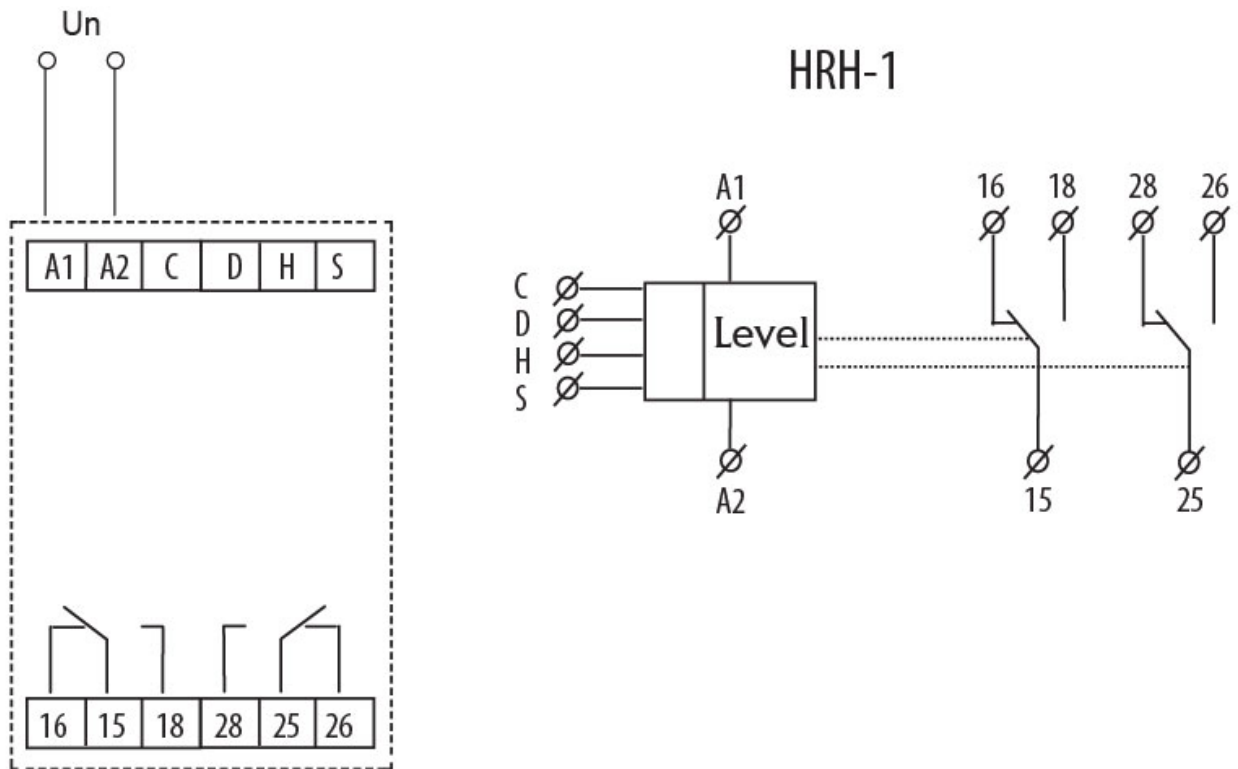

## Особенности

Артикул	002471701
Наименование	HRH-1 230
Вес	.03
Группа	ETIREL Релейное оборудование
Серия	Реле контроля уровня жидкости
Подгруппа	Реле контроля уровня жидкости
Категория	Реле контроля уровня жидкости HRH-1
Назначение	Реле контроля и управления

### Terminals description:

A1, A2 - supply voltage

C - wire for both probes

D - wire of bottom probe E2

H - wire of upper probe E1

S - earth terminal for possible screening of cable

15-16-18 output contact relay 1

25-26-28 output contact relay 2