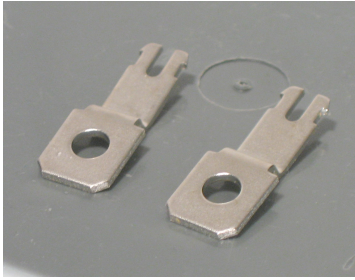

PLMPE

Особенности

Артикул	004648026
Наименование	PLMPE
Вес	5
Группа	Автоматические выключатели защиты двигателей и аксессуары
Серия	Аксессуары MPE

Веб-страница продукта 

Другая документация

[Технические данные](#)