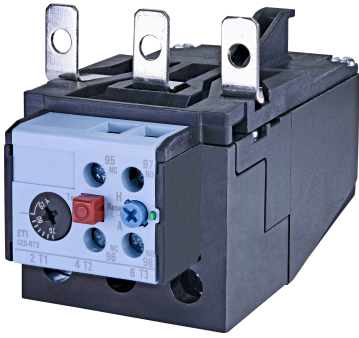

CES-RT3-70

Особенности

Артикул	004646603
Наименование	CES-RT3-70
Вес	.4
Группа	Контакты силовые СЕМ
Для использования с	CES 65-CES 105
Настройка уровня тока (А)	57-70
Аксессуары	Реле перегрузки
Серия	Аксессуары CES