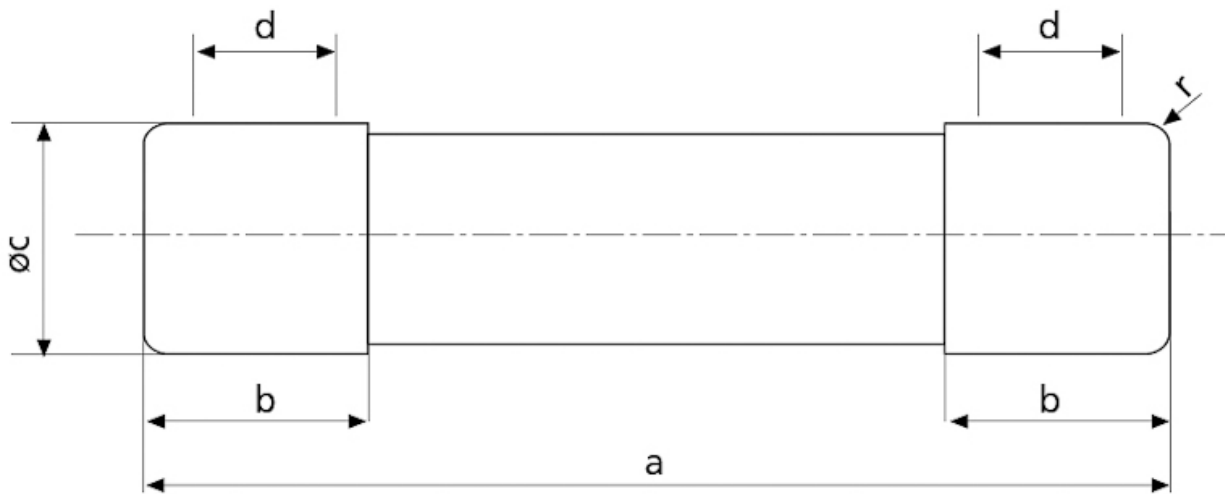

Time current characteristics I/t, gG CH22

Технические характеристики

Melting energy characteristics I²t
CH22

Габаритные размеры

	a	$b_{\max.}$	c	$d_{\min.}$	r
8 x 32	$31,5 \pm 0,5$	6,7	$8,5 \pm 0,1$	4	$1 \pm 0,5$
10 x 38	$38,0 \pm 0,6$	10,5	$10,3 \pm 0,1$	6	$1,5 \pm 0,5$
14 x 51	$51,0 + 0,6 / -1$	13,8	$14,3 \pm 0,1$	7,5	± 1
22 x 58	$58,0 + 0,1$	16,2	$22,2 \pm 0,1$	11	± 1