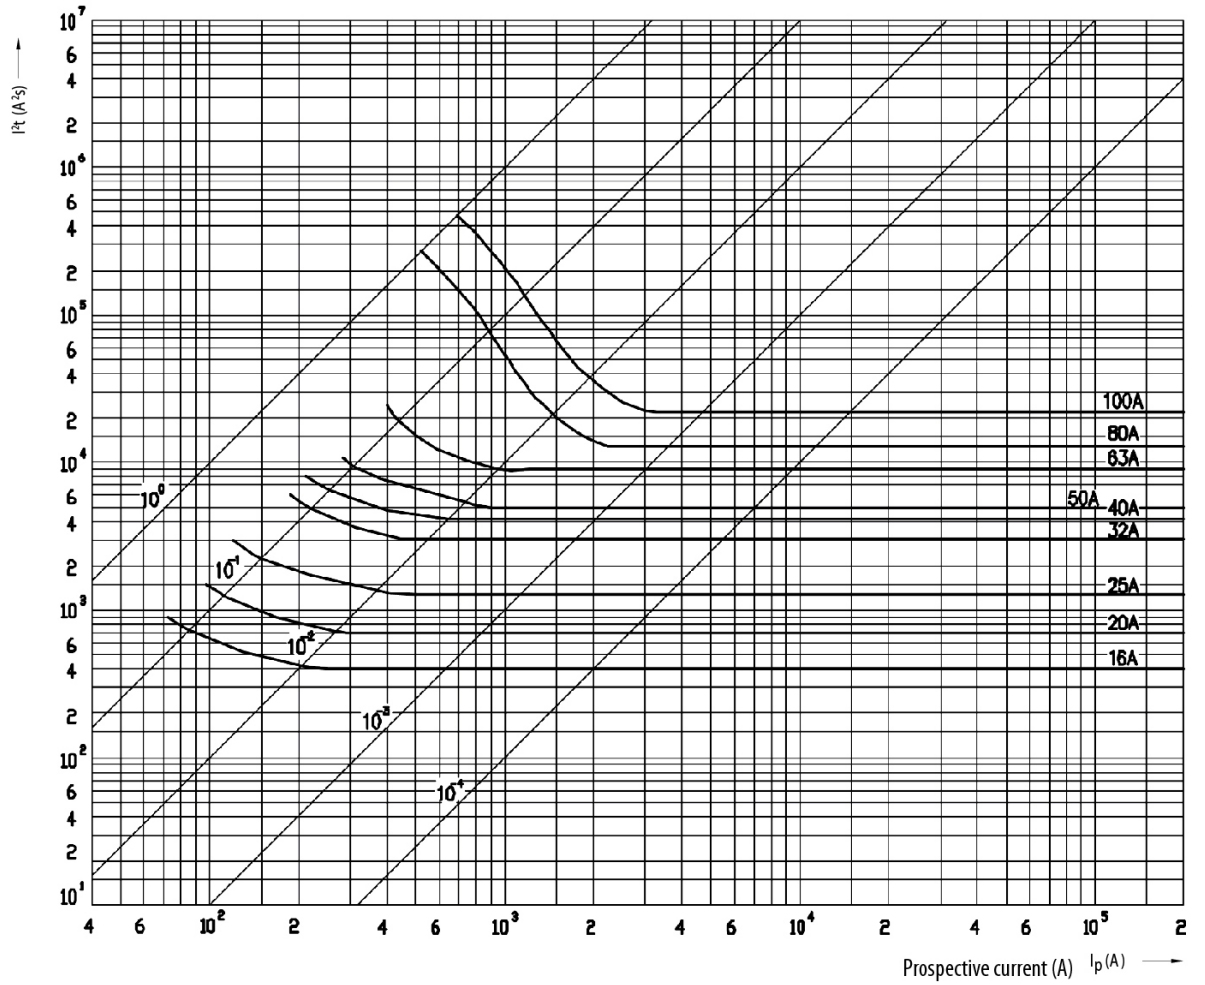

Веб-страница продукта [🔗](#)

Другая документация

CE сертификат
Технические данные

ETIM международная спецификация

Номинальный ток	16A
Размер	22x58 mm
Номинальное напряжение	АС 690 V
С бойком/с ударником	

Характеристики токов отключения

Time current characteristics I/t, gG CH22

Технические характеристики

Melting energy characteristics I²t
CH22

Габаритные размеры

	a	$b_{\max.}$	c	$d_{\min.}$	r
8 x 32	$31,5 \pm 0,5$	6,7	$8,5 \pm 0,1$	4	$1 \pm 0,5$
10 x 38	$38,0 \pm 0,6$	10,5	$10,3 \pm 0,1$	6	$1,5 \pm 0,5$
14 x 51	$51,0 + 0,6 / -1$	13,8	$14,3 \pm 0,1$	7,5	± 1
22 x 58	$58,0 + 0,1$	16,2	$22,2 \pm 0,1$	11	± 1