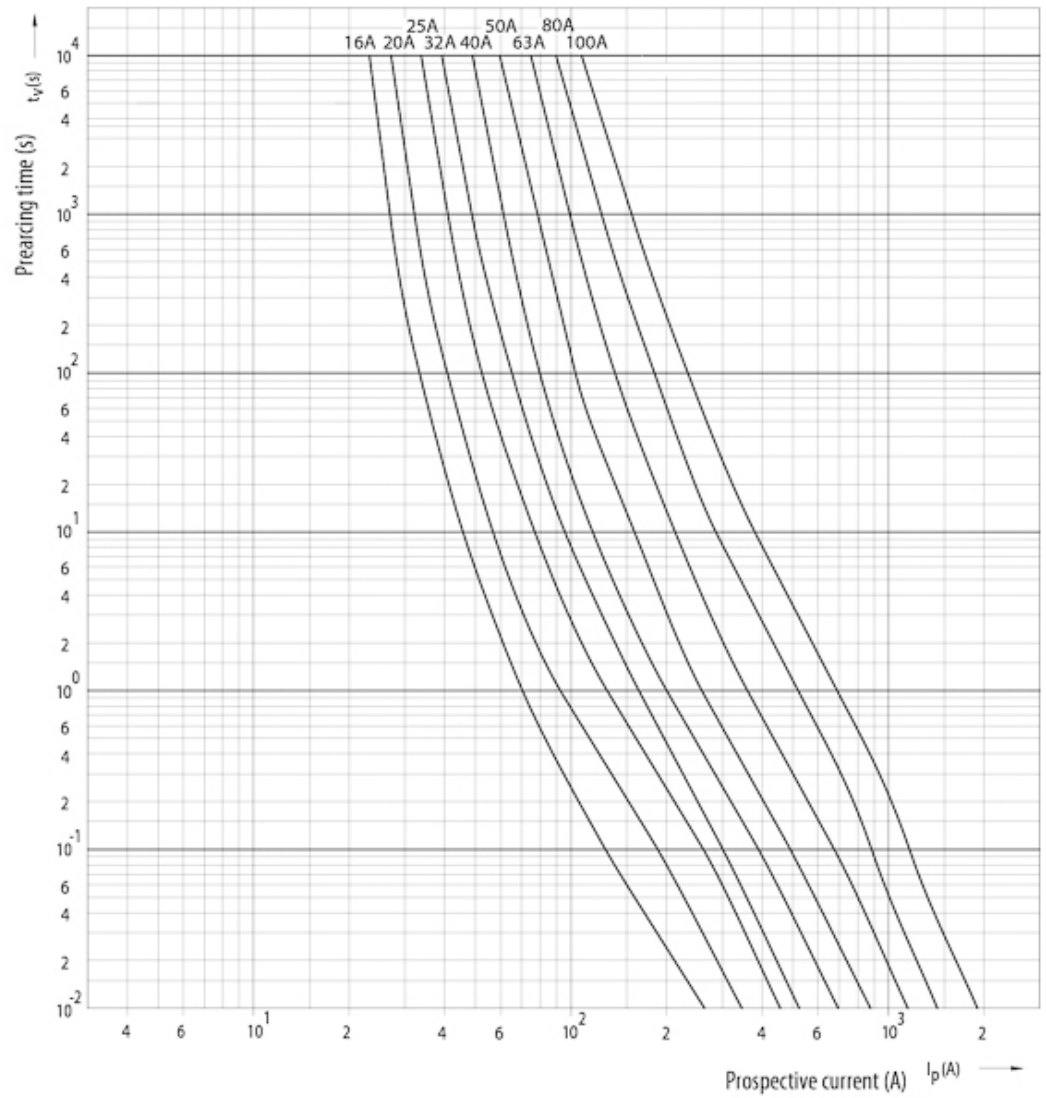

CH22x58 gG 16A/690V

Особенности

Артикул	002640009
Наименование	CH22x58 gG 16A/690V
Вес	52
Группа	Цилиндрические предохранители gG
Группа 1	CH Низковольтные предохранители цилиндрические
Характеристика	gG
Номинальное напряжение ас (V)	690
Номинальный ток	16
Тип	CH
Типоразмер	CH22
Отключающая способность ас (кА)	80
Размеры	22x58

Веб-страница продукта [🔗](#)

Другая документация

CE сертификат
Технические данные

ETIM международная спецификация

Номинальный ток	16A
Размер	22x58 mm
Номинальное напряжение	АС 690 V
С бойком/с ударником	

Характеристики токов отключения

Time current characteristics I/t, gG CH22

Технические характеристики

Melting energy characteristics I²t
CH22

Габаритные размеры

	a	$b_{\max.}$	c	$d_{\min.}$	r
8 x 32	$31,5 \pm 0,5$	6,7	$8,5 \pm 0,1$	4	$1 \pm 0,5$
10 x 38	$38,0 \pm 0,6$	10,5	$10,3 \pm 0,1$	6	$1,5 \pm 0,5$
14 x 51	$51,0 + 0,6 / -1$	13,8	$14,3 \pm 0,1$	7,5	± 1
22 x 58	$58,0 + 0,1$	16,2	$22,2 \pm 0,1$	11	± 1