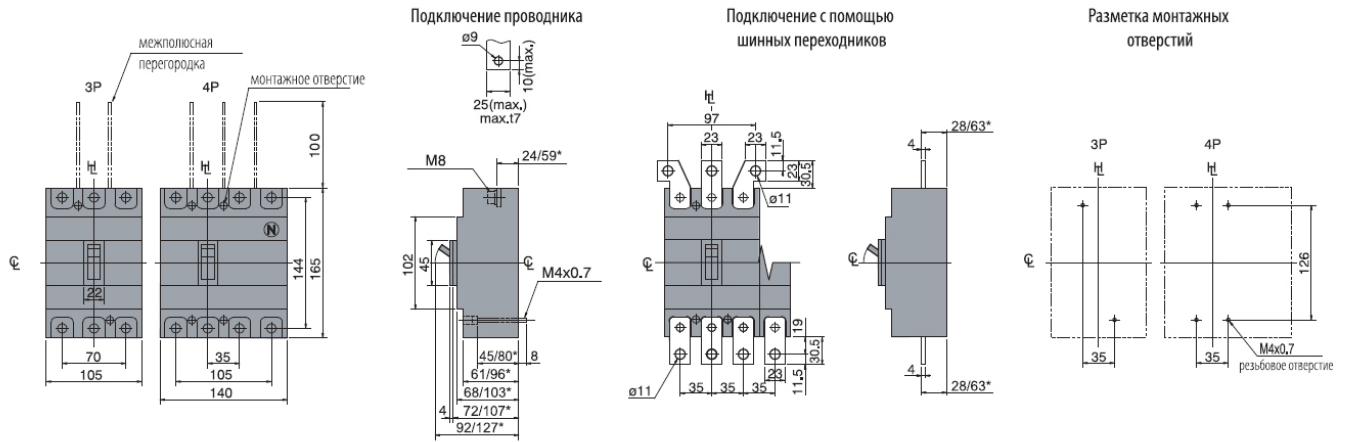

EB2 125/3S 20A 3p

Особенности

Артикул	004671041
Наименование	EB2 125/3S 20A 3p
Вес	1.1
Группа	Автоматические выключатели EB2 20-1600A
Назначение	Промышленные автоматические выключатели
Отключающая способность (кА)	36/36
Номинальный ток	20
Типоразмер	125A
Тепловая/электромагнитная защита	0,63-1/6-12
Количество полюсов	3

Веб-страница продукта

Другая документация

CE сертификат

Технические данные

Технические характеристики

Описание

Токо - временные характеристики

EB2 160&250A Характеристика t-I

Габаритные размеры

Фронтальное подключение (* - размеры 250 E/LE, 160/250 H)

Фронтальное подключение с мотор-приводом (* - размеры 250 E/LE, 160/250 H)

Заднее подключение (* - размеры 250 E/LE, 160/250 H)
