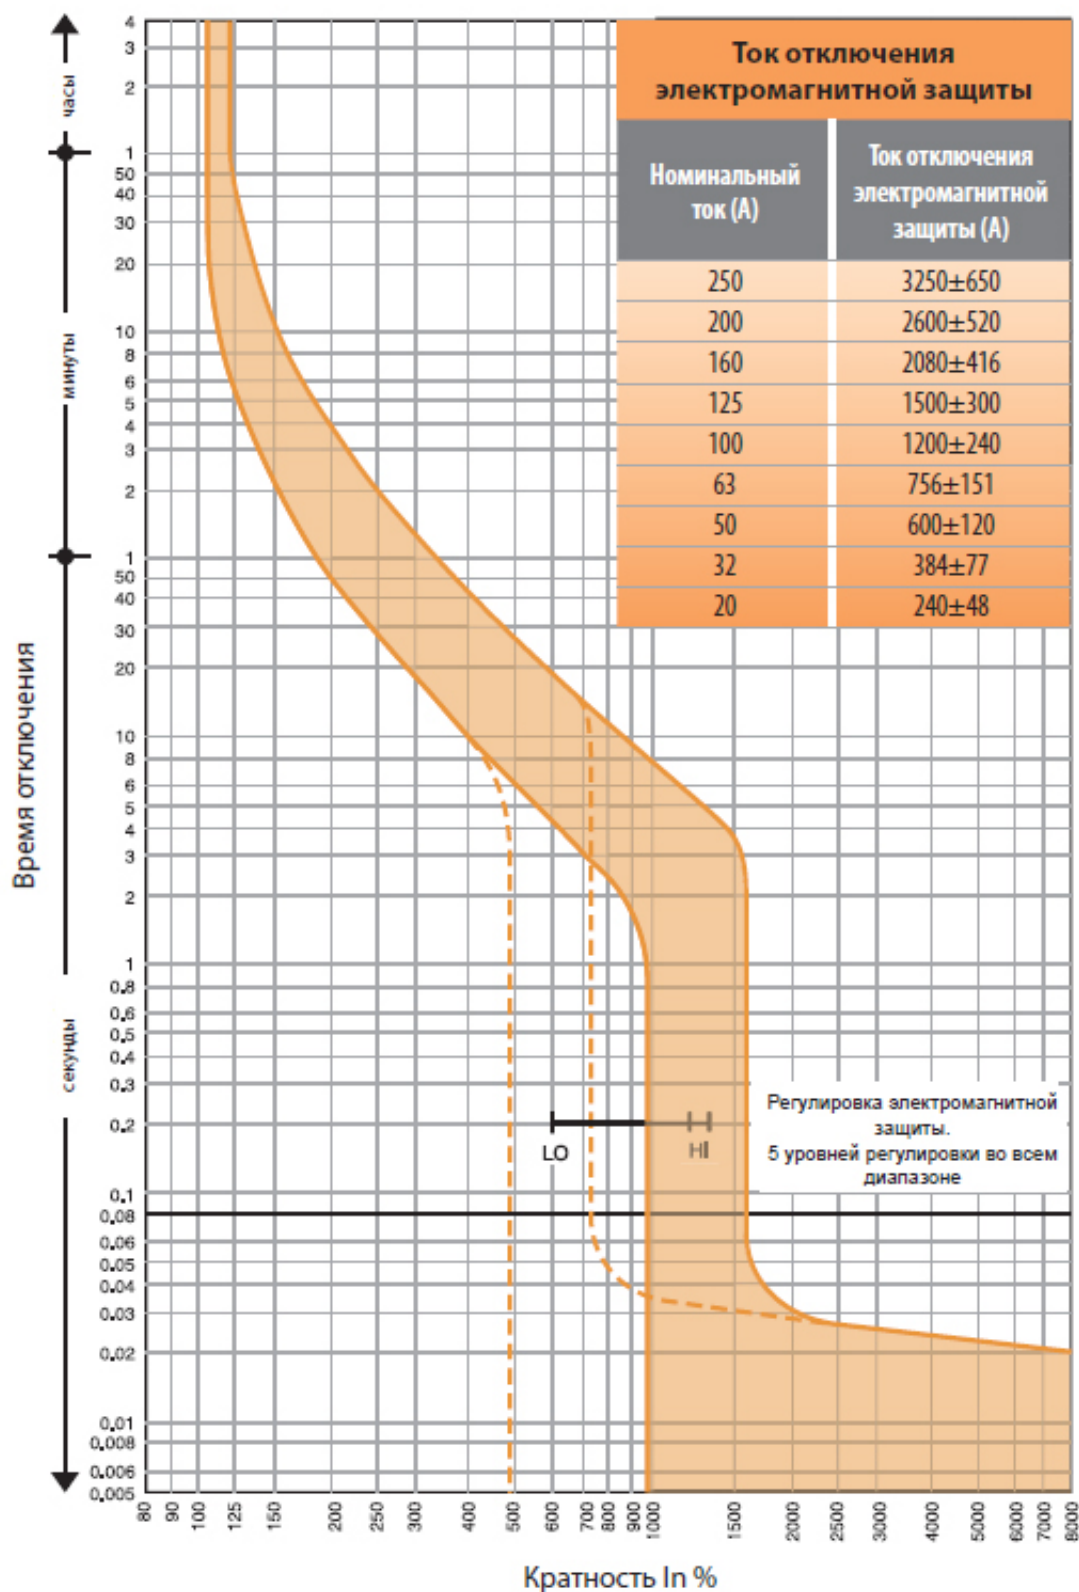

EB2 125/3S 20A 3p

Особенности

Артикул	004671041
Наименование	EB2 125/3S 20A 3p
Вес	1.1
Группа	Автоматические выключатели EB2 20-1600A
Назначение	Промышленные автоматические выключатели
Отключающая способность (кА)	36/36
Номинальный ток	20
Типоразмер	125A
Тепловая/электромагнитная защита	0,63-1/6-12
Количество полюсов	3

Веб-страница продукта

Другая документация

CE сертификат

Технические данные

Технические характеристики

Описание

Токо - временные характеристики

EB2 160&250A Характеристика t-I

Габаритные размеры

Фронтальное подключение (* - размеры 250 E/LE, 160/250 H)

Фронтальное подключение с мотор-приводом (* - размеры 250 E/LE, 160/250 H)

Заднее подключение (* - размеры 250 E/LE, 160/250 H)
