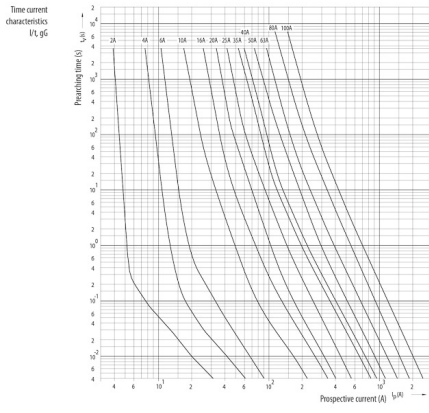

Токо - временные характеристики

Габаритные размеры

	A	B	C	D	E	F	G	H	I	J	K	
NV00C	79	53	47	35	15	21	52	7,5			6	kombi
NV00C I	79	53	47	35	15	21	52	7,5			6	kombi
NV00	79	53	47	35	15	28	56	12			6	kombi
NV00 I	79	53	47	35	15	28	56	12			6	kombi
NV0	125	68	65	35	15	28	56	12			6	kombi
NV1C	135	68	65	40	15	28	61	12			6	kombi
NV1C I	135	68	65	40	15	28	61	12			6	kombi
NV1	135	72	65	40	20	46	65	14			6	kombi
NV1 I	135	72	65	40	20	46	65	14			6	kombi
NV2C	150	72	65	48	20	46	73	14			6	kombi
NV2C I	150	72	65	48	20	46	73	14			6	kombi
NV2	150	72	65	48	26	54	73	14			6	kombi
NV2 I	150	72	65	48	26	54	73	14			6	kombi
NV3C	150	72	65	60	26	54	84	14			6	kombi
NV3	150	72	65	60	33	65	84	14			6	kombi
NV4	200	75	66	87	50	100	121	24	150	16	8	
NV4a	200	99	87	85	50	95	121	27			6	
NV4a SI*	200	99	87	85	50	95	121	27			6	
NV1/1000V	155	90	87	40	20	45	59	9			6