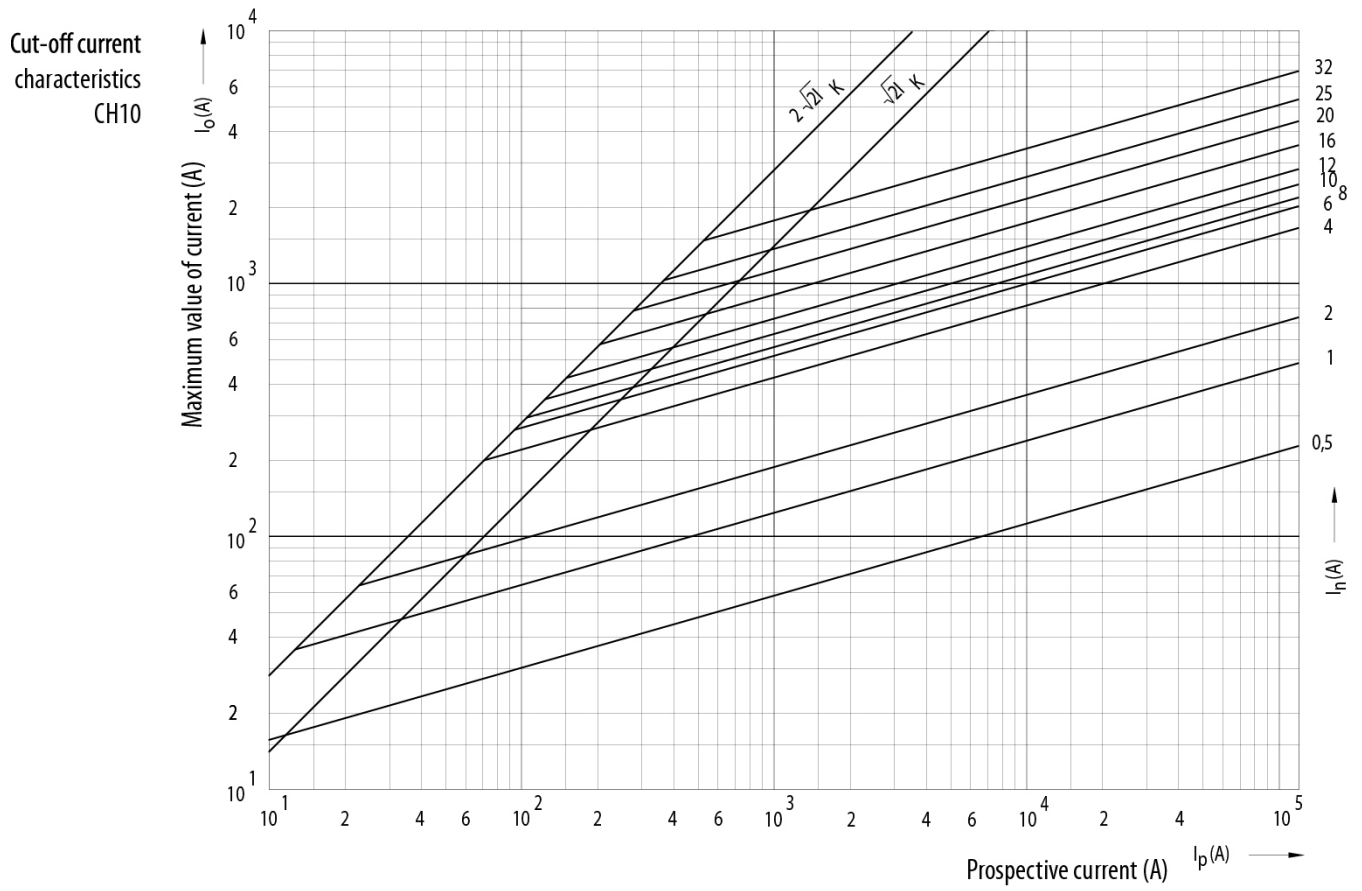

Характеристики токов отключения