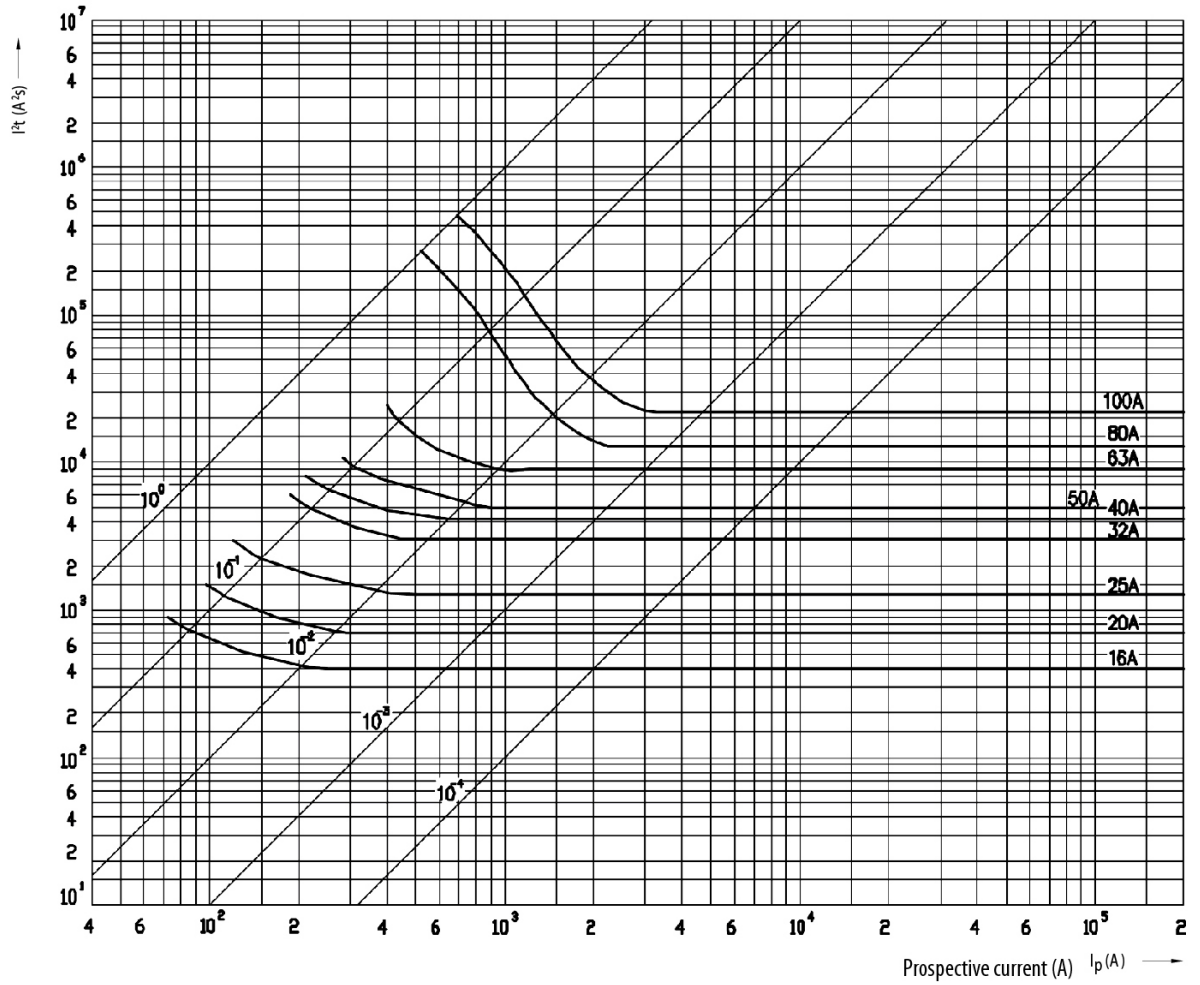

Веб-страница продукта 

Другая документация

CE сертификат
Технические данные

ETIM международная спецификация

Номинальный ток	100A
Размер	22x58 mm
Номинальное напряжение	AC 500/600 V
С бойком/с ударником	

Характеристики токов отключения

Time current characteristics I/t, gG CH22

Технические характеристики

Melting energy characteristics I²t
CH22

Токо - временные характеристики

Time current characteristics I/t, aM
CH10, 14, 22

Габаритные размеры

	a	$b_{\text{max.}}$	c	$d_{\text{min.}}$	r
8 x 32	$31,5 \pm 0,5$	6,7	$8,5 \pm 0,1$	4	$1 \pm 0,5$
10 x 38	$38,0 \pm 0,6$	10,5	$10,3 \pm 0,1$	6	$1,5 \pm 0,5$
14 x 51	$51,0 + 0,6 / -1$	13,8	$14,3 \pm 0,1$	7,5	± 1
22 x 58	$58,0 + 0,1$	16,2	$22,2 \pm 0,1$	11	± 1