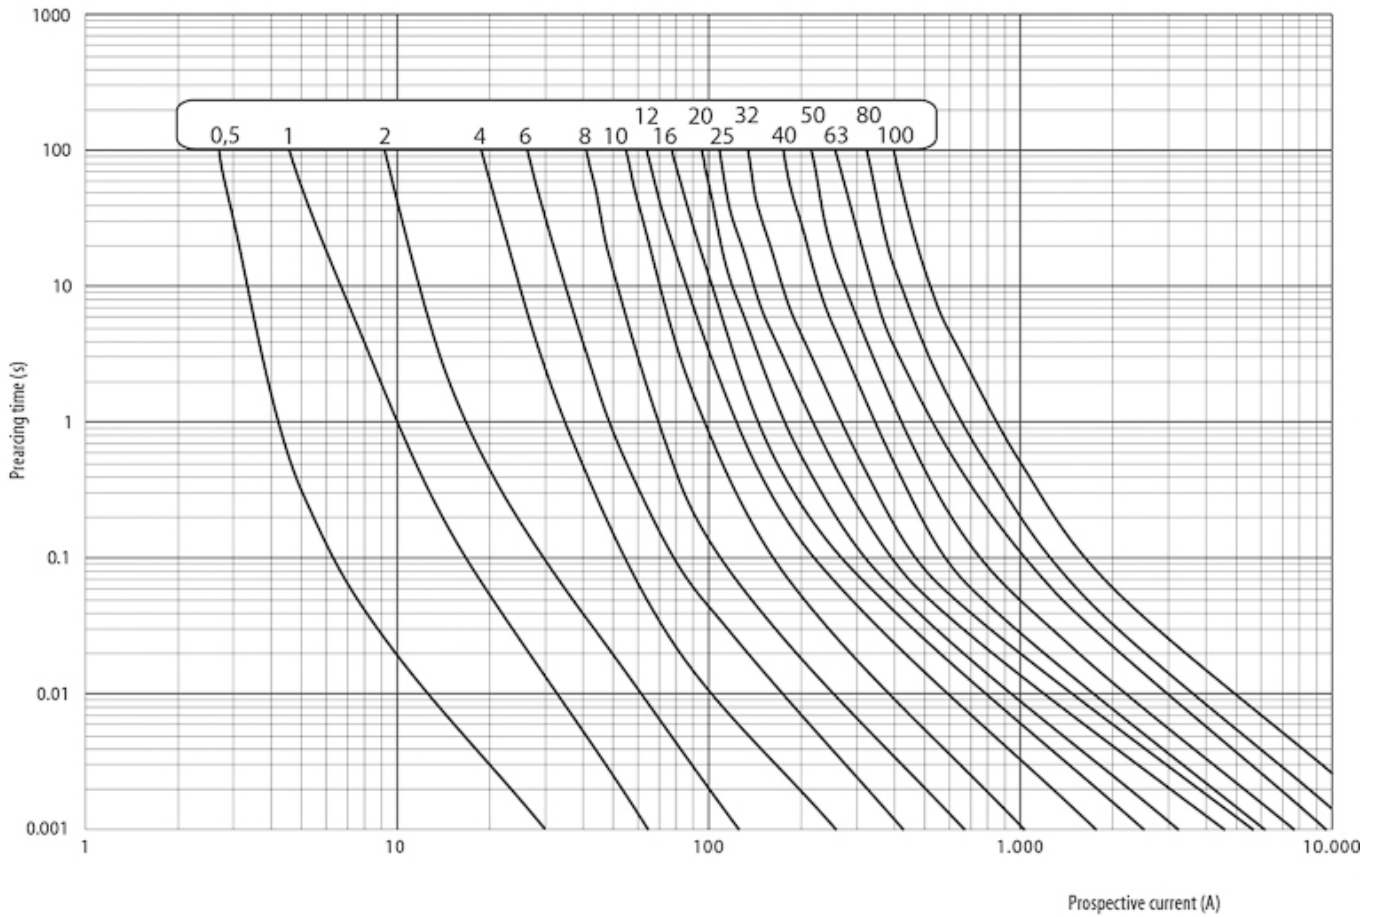

Time current characteristics I/t, gG CH22

Технические характеристики

Melting energy characteristics I²t
CH22

Токо - временные характеристики

Time current characteristics I/t, aM
CH10, 14, 22

Габаритные размеры

	a	$b_{\text{max.}}$	c	$d_{\text{min.}}$	r
8 x 32	$31,5 \pm 0,5$	6,7	$8,5 \pm 0,1$	4	$1 \pm 0,5$
10 x 38	$38,0 \pm 0,6$	10,5	$10,3 \pm 0,1$	6	$1,5 \pm 0,5$
14 x 51	$51,0 + 0,6 / -1$	13,8	$14,3 \pm 0,1$	7,5	± 1
22 x 58	$58,0 + 0,1$	16,2	$22,2 \pm 0,1$	11	± 1