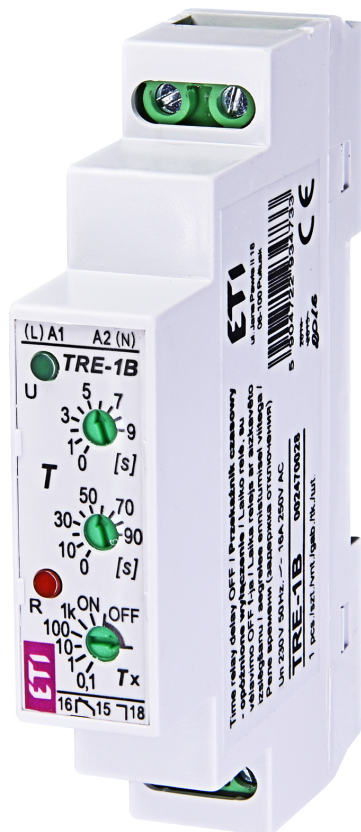

# TRE-1B

## Особенности

Артикул	002470028
Наименование	TRE-1B
Вес	.095
Группа	ETIREL Релейное оборудование
Серия	Реле времени (аналоговые)
Подгруппа	Реле времени
Категория	Реле времени TRE
Назначение	Реле времени