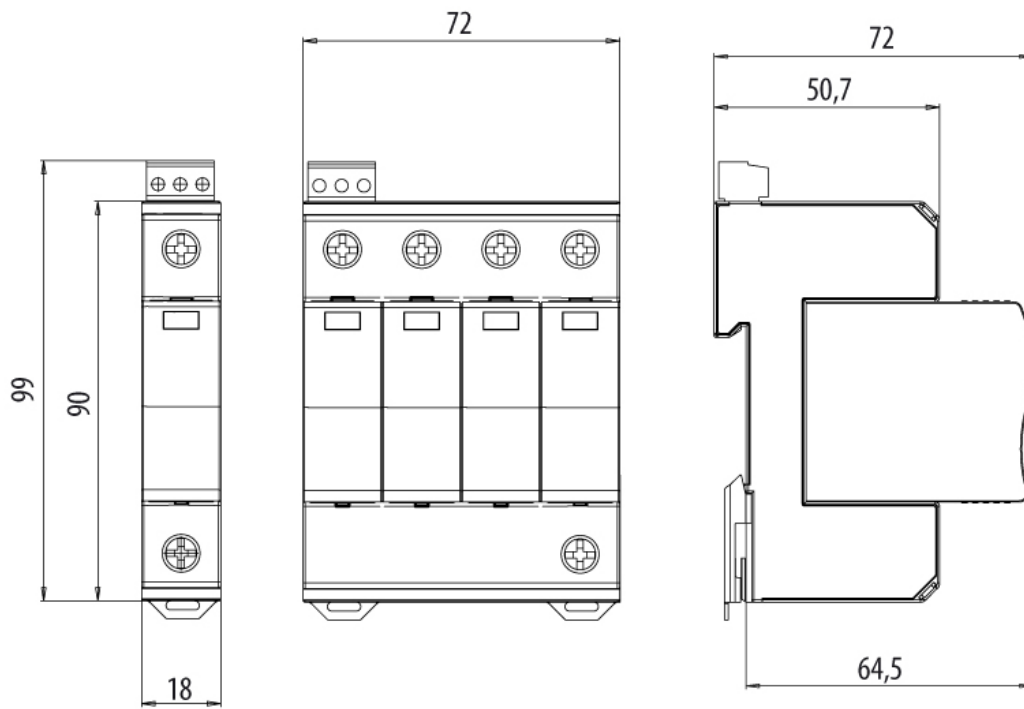

ETITEC B T12 440/12,5 4+0

Особенности

Артикул	002440327
Наименование	ETITEC B T12 440/12,5 4+0
Вес	462
Группа	Защита домов и коттеджей
Тип	B,C,D
Количество полюсов	4
Стандарты iec vde	I, II, III / B,C,D
i_{imp} 10 350 импульсный ток (кА)	12,5
$I_{max}(8/20)$ [кА]	60
Номинальное рабочее напряжение (V)	440
RC	Нет
Сетевая система	IT 3 phase, TNS 3 phase
Серия	Etitec B T12
Установка	Защита домов и коттеджей

Веб-страница продукта 

Другая документация

Руководство по эксплуатации
Технические данные

Габаритные размеры

Обозначение/Подключение