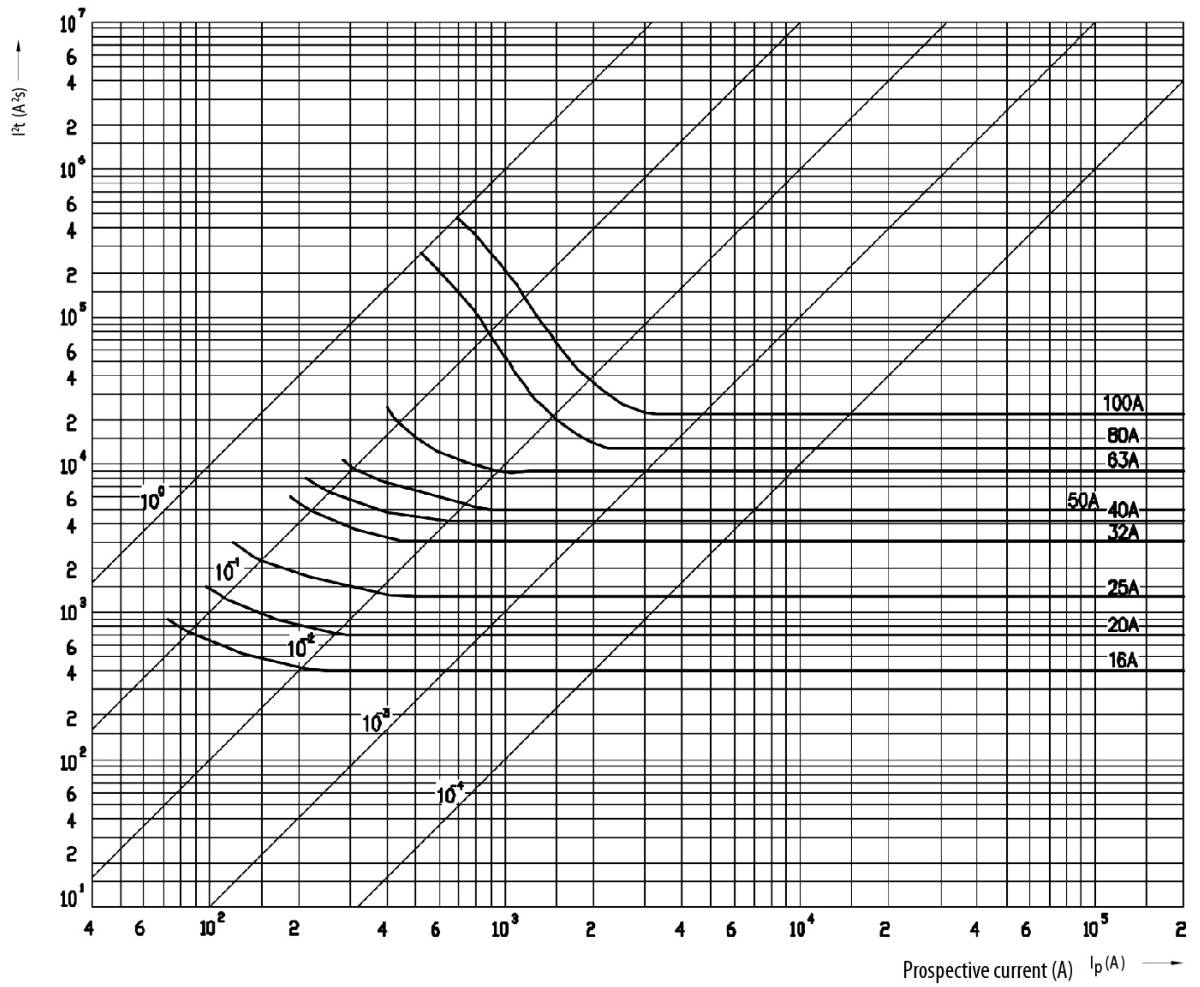

Веб-страница продукта

Другая документация

CE сертификат
Технические данные

ETIM международная спецификация

Номинальный ток	63A
Размер	22x58 mm
Номинальное напряжение	AC 500/600 V
С бойком/с ударником	

Характеристики токов отключения

Технические характеристики

Melting energy characteristics I²t
CH22

Токо - временные характеристики

Time current
characteristics I/t, aM
CH10, 14, 22

Габаритные размеры

	a	$b_{\text{max.}}$	c	$d_{\text{min.}}$	r
8 x 32	$31,5 \pm 0,5$	6,7	$8,5 \pm 0,1$	4	$1 \pm 0,5$
10 x 38	$38,0 \pm 0,6$	10,5	$10,3 \pm 0,1$	6	$1,5 \pm 0,5$
14 x 51	$51,0 + 0,6 / -1$	13,8	$14,3 \pm 0,1$	7,5	± 1
22 x 58	$58,0 + 0,1$	16,2	$22,2 \pm 0,1$	11	± 1