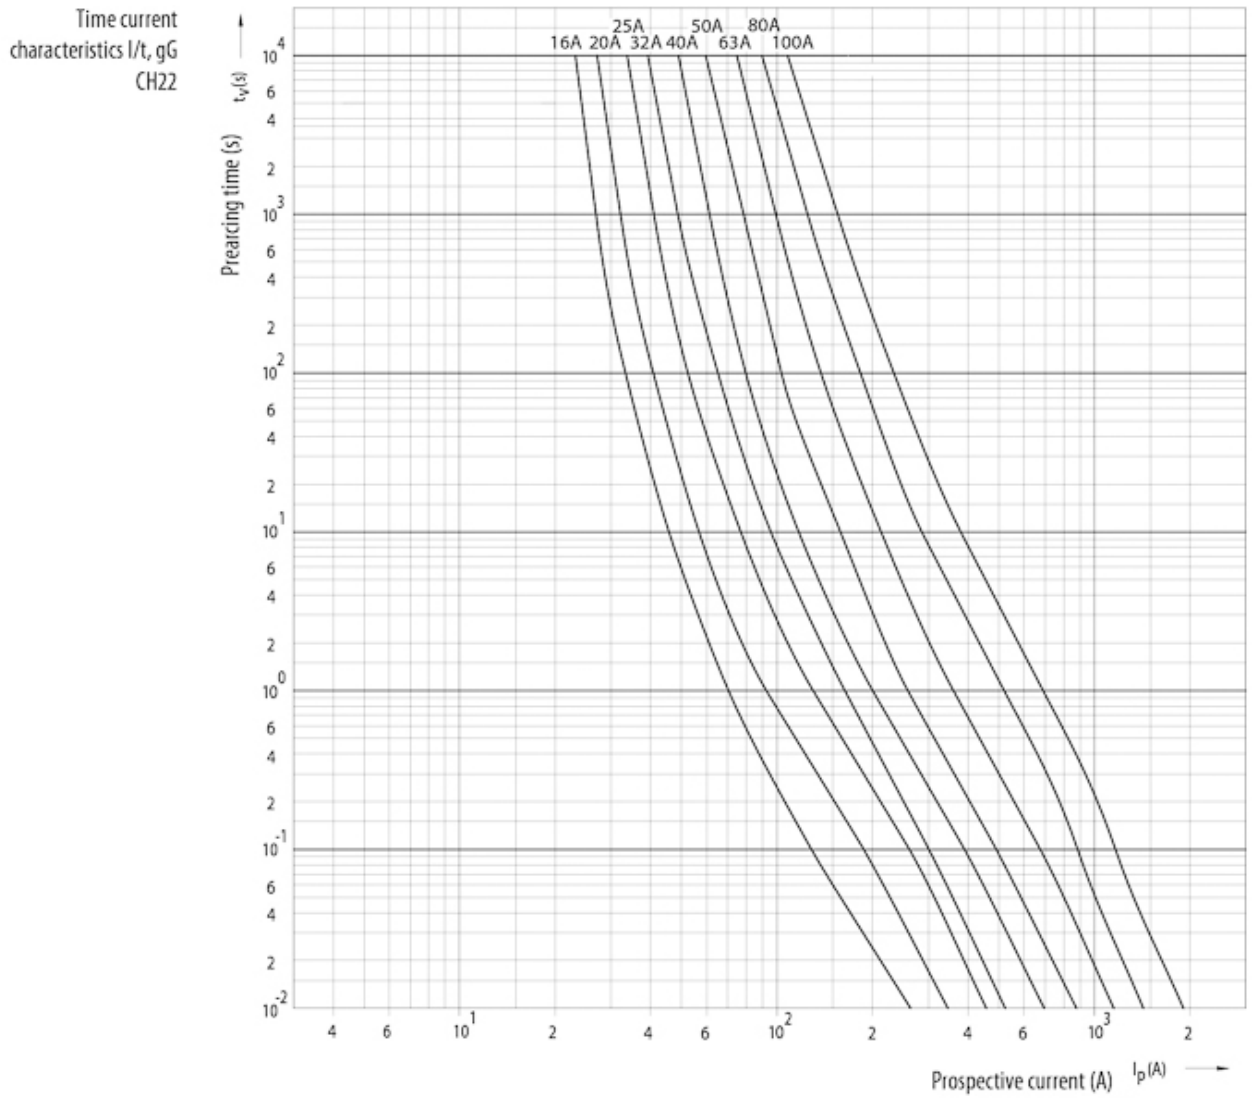

CH22x58 aM 63A/500V

Особенности

Артикул	002641021
Наименование	CH22x58 aM 63A/500V
Вес	52
Группа	Цилиндрические предохранители aM
Группа 1	CH Низковольтные предохранители цилиндрические
Характеристика	aM
Номинальное напряжение ac (V)	500
Номинальный ток	63
Тип	CH
Типоразмер	CH22
Отключающая способность ac (kA)	120
Размеры	22x58

Веб-страница продукта

Другая документация

CE сертификат
Технические данные

ETIM международная спецификация

Номинальный ток	63A
Размер	22x58 mm
Номинальное напряжение	AC 500/600 V
С бойком/с ударником	

Характеристики токов отключения

Технические характеристики

Melting energy characteristics I²t
CH22

Токо - временные характеристики

Time current
characteristics I/t, aM
CH10, 14, 22

Габаритные размеры

	a	$b_{\text{max.}}$	c	$d_{\text{min.}}$	r
8 x 32	$31,5 \pm 0,5$	6,7	$8,5 \pm 0,1$	4	$1 \pm 0,5$
10 x 38	$38,0 \pm 0,6$	10,5	$10,3 \pm 0,1$	6	$1,5 \pm 0,5$
14 x 51	$51,0 + 0,6 / -1$	13,8	$14,3 \pm 0,1$	7,5	± 1
22 x 58	$58,0 + 0,1$	16,2	$22,2 \pm 0,1$	11	± 1