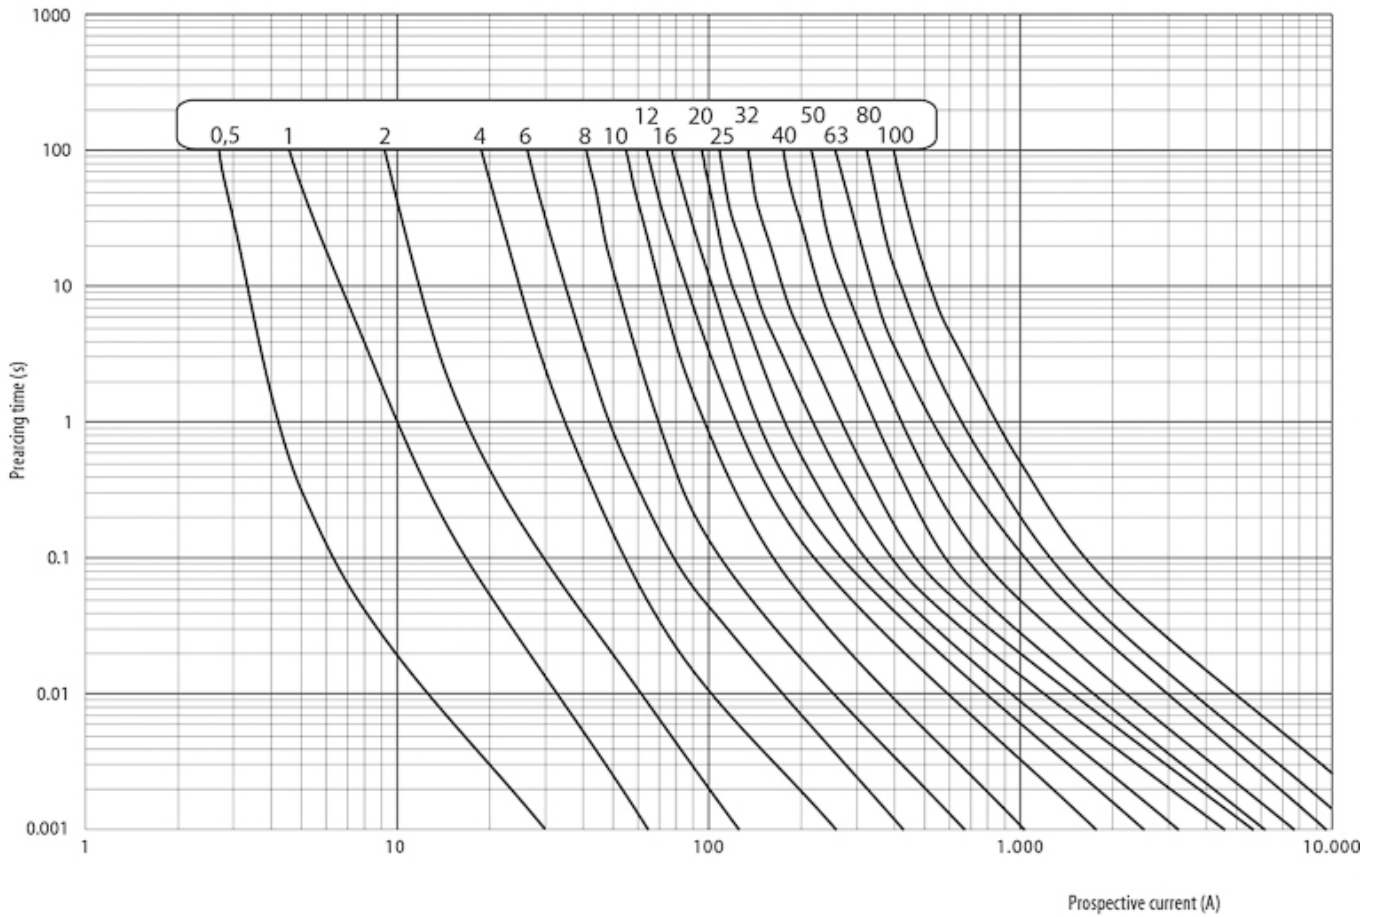

Веб-страница продукта

Другая документация

CE сертификат
Технические данные

ETIM международная спецификация

Номинальный ток	63A
Размер	22x58 mm
Номинальное напряжение	AC 500/600 V
С бойком/с ударником	

Характеристики токов отключения

Технические характеристики

Melting energy characteristics I²t
CH22

Токо - временные характеристики

Time current
characteristics I/t, aM
CH10, 14, 22

Габаритные размеры

	a	$b_{\text{max.}}$	c	$d_{\text{min.}}$	r
8 x 32	$31,5 \pm 0,5$	6,7	$8,5 \pm 0,1$	4	$1 \pm 0,5$
10 x 38	$38,0 \pm 0,6$	10,5	$10,3 \pm 0,1$	6	$1,5 \pm 0,5$
14 x 51	$51,0 + 0,6 / -1$	13,8	$14,3 \pm 0,1$	7,5	± 1
22 x 58	$58,0 + 0,1$	16,2	$22,2 \pm 0,1$	11	± 1