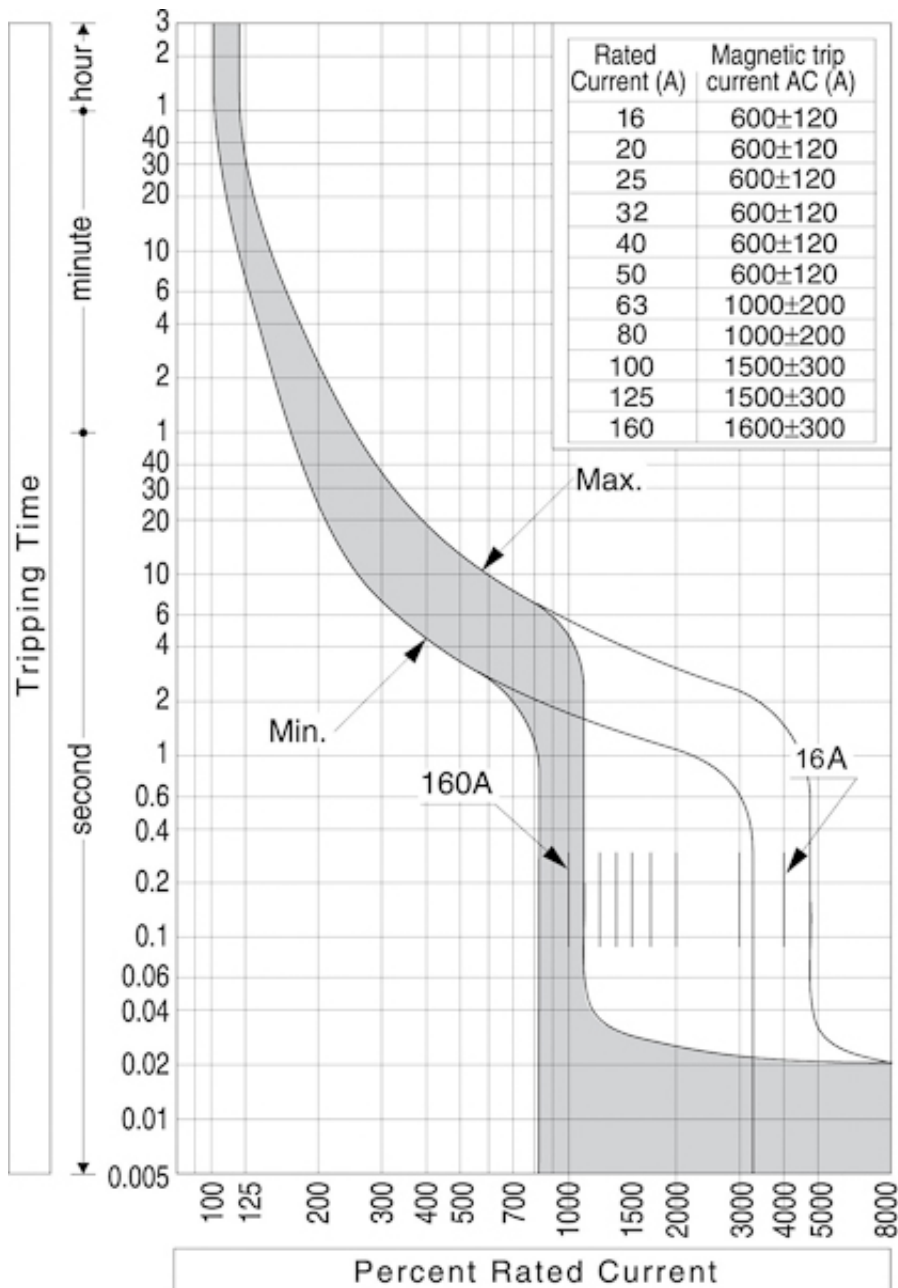

EB2S 160/3SF 160A 3p

Особенности

Артикул	004671837
Наименование	EB2S 160/3SF 160A 3p
Вес	.8
Группа	Промышленные автоматические выключатели EB2S
Назначение	Промышленные автоматические выключатели с низкой отключающей способностью
Отключающая способность (кА)	25/13
Номинальный ток	160
Типоразмер	160A
Тепловая/электромагнитная защита	Фиксированная/Фиксированная
Количество полюсов	3

Веб-страница продукта [↗](#)

Другая документация

Технические данные
Технические характеристики
Токо - временные характеристики

ETIM международная спецификация

Номинальный ток	160
Количество полюсов	3
Отключающая способность по EN 60898	25/13
Frame size acc. to IEC	160A

Токо - временные характеристики

Габаритные размеры

EB2S 160