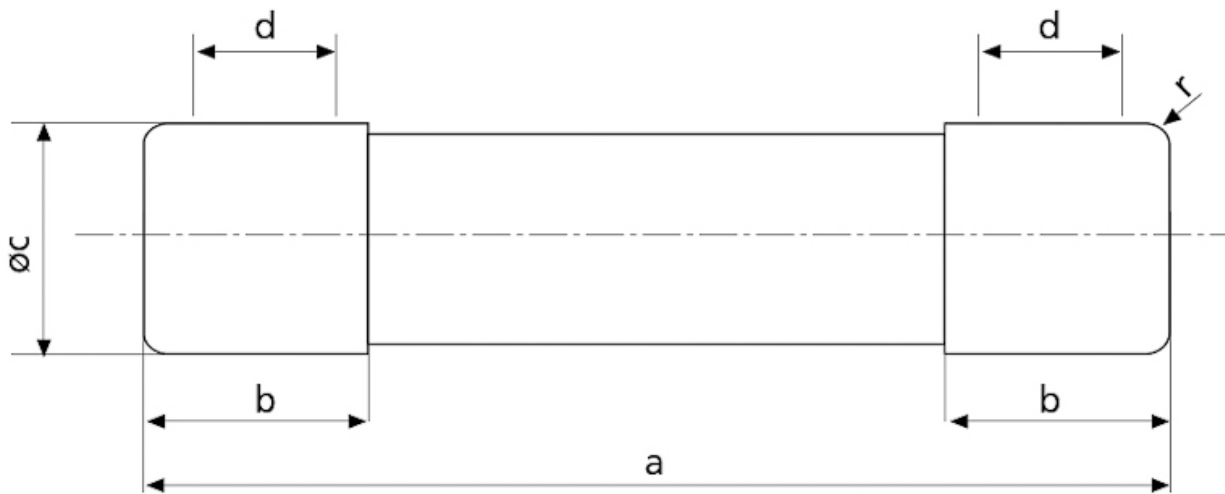

Веб-страница продукта

Другая документация

CE сертификат
Технические данные

ETIM международная спецификация

Номинальный ток	80A
Размер	22x58 mm
Номинальное напряжение	AC 500/600 V
С бойком/с ударником	

Характеристики токов отключения

Time current characteristics I/t, gG CH22

Технические характеристики

Melting energy characteristics I²t
CH22

Габаритные размеры

	a	$b_{\text{max.}}$	c	$d_{\text{min.}}$	r
8 x 32	$31,5 \pm 0,5$	6,7	$8,5 \pm 0,1$	4	$1 \pm 0,5$
10 x 38	$38,0 \pm 0,6$	10,5	$10,3 \pm 0,1$	6	$1,5 \pm 0,5$
14 x 51	$51,0 + 0,6 / -1$	13,8	$14,3 \pm 0,1$	7,5	± 1
22 x 58	$58,0 + 0,1$	16,2	$22,2 \pm 0,1$	11	± 1