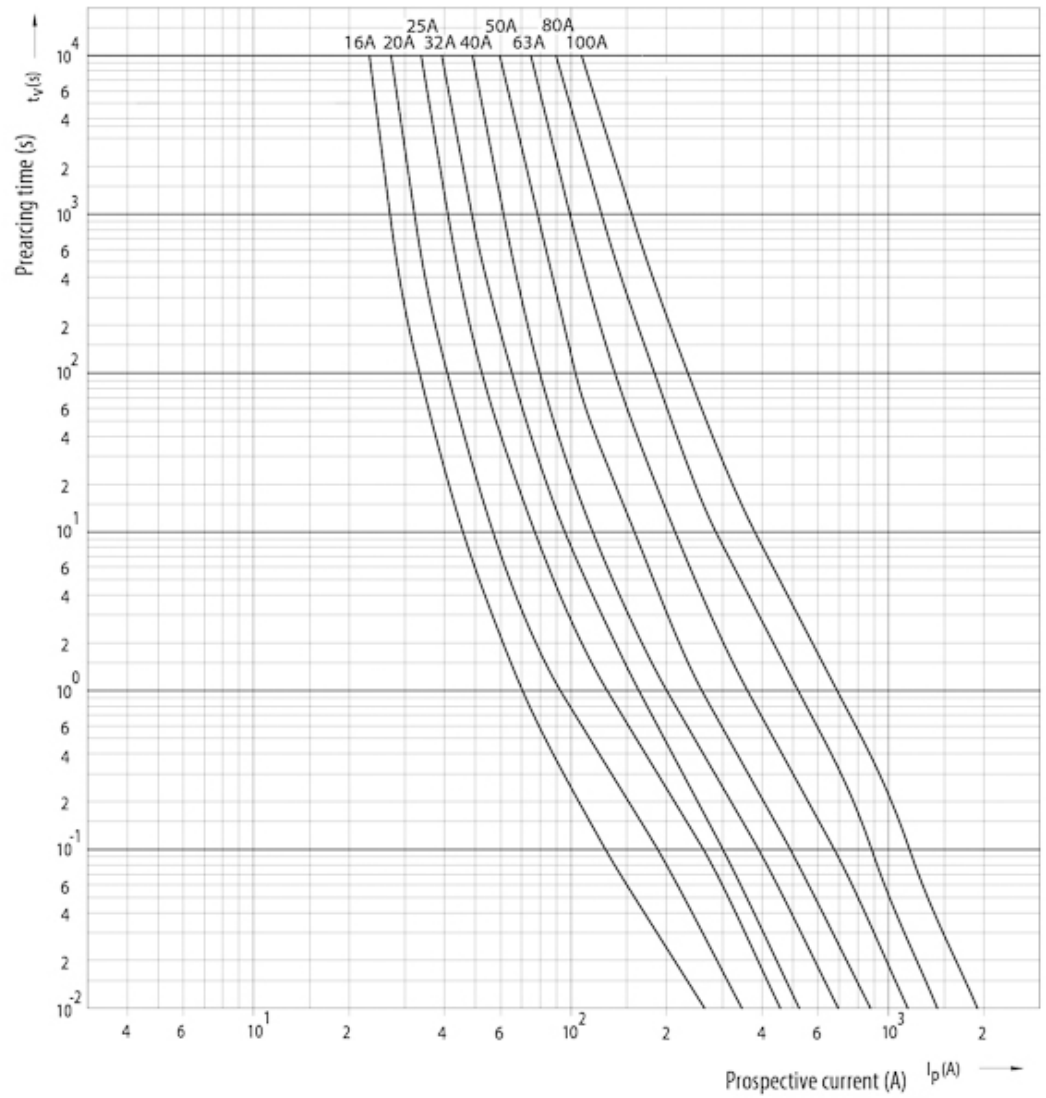

CH22x58 aM 80A/500V

Особенности

Артикул	002641023
Наименование	CH22x58 aM 80A/500V
Вес	52
Группа	Цилиндрические предохранители aM
Группа 1	CH Низковольтные предохранители цилиндрические
Характеристика	aM
Номинальное напряжение ac (V)	500
Номинальный ток	80
Тип	CH
Типоразмер	CH22
Отключающая способность ac (kA)	120
Размеры	22x58

Веб-страница продукта

Другая документация

CE сертификат
Технические данные

ETIM международная спецификация

Номинальный ток	80A
Размер	22x58 mm
Номинальное напряжение	AC 500/600 V
С бойком/с ударником	

Характеристики токов отключения

Time current characteristics I/t, gG CH22

Технические характеристики

Melting energy characteristics I²t
CH22

Габаритные размеры

	a	$b_{\text{max.}}$	c	$d_{\text{min.}}$	r
8 x 32	$31,5 \pm 0,5$	6,7	$8,5 \pm 0,1$	4	$1 \pm 0,5$
10 x 38	$38,0 \pm 0,6$	10,5	$10,3 \pm 0,1$	6	$1,5 \pm 0,5$
14 x 51	$51,0 + 0,6 / -1$	13,8	$14,3 \pm 0,1$	7,5	± 1
22 x 58	$58,0 + 0,1$	16,2	$22,2 \pm 0,1$	11	± 1