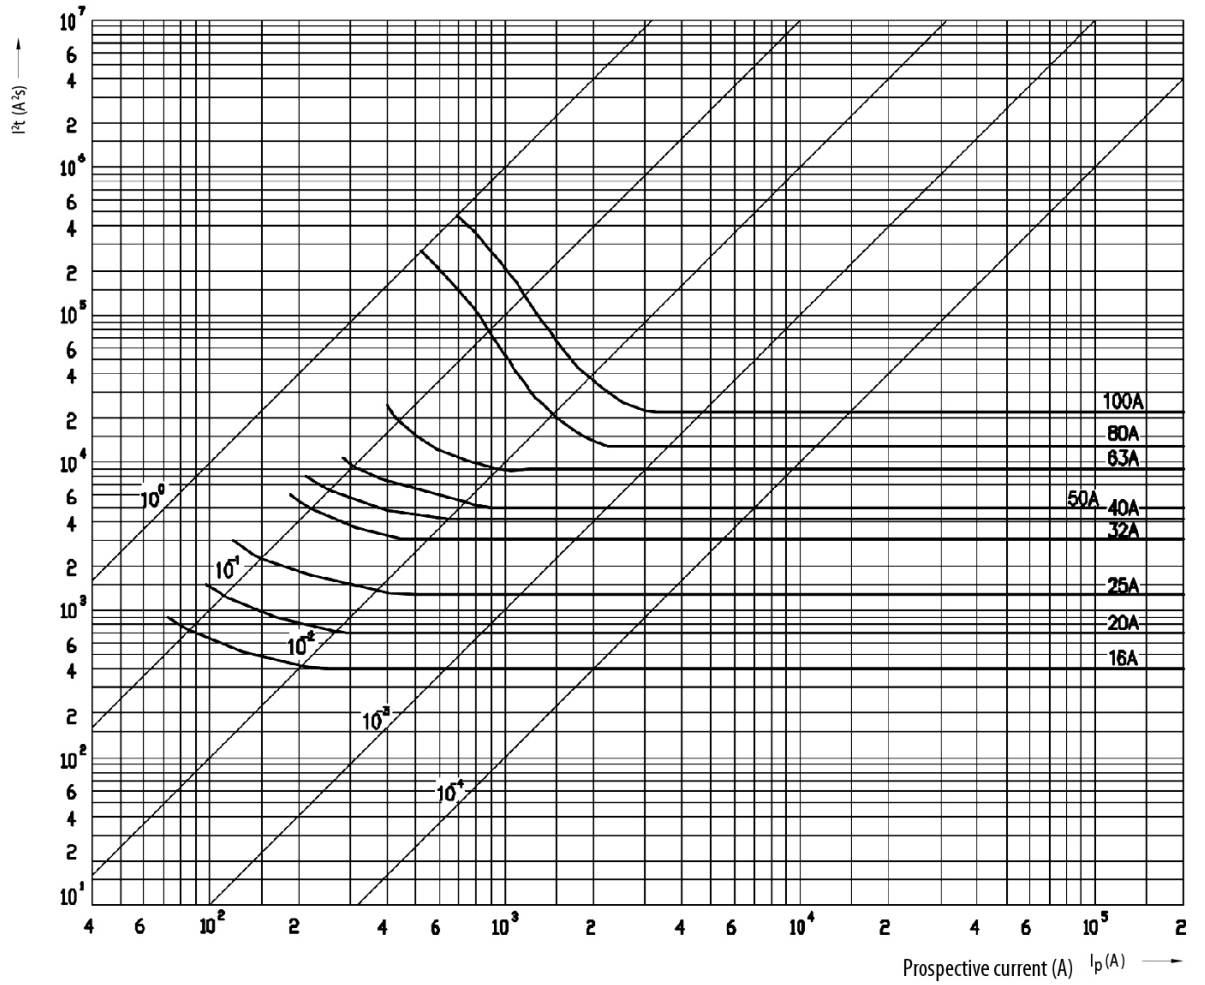

Веб-страница продукта

Другая документация

CE сертификат
Технические данные

ETIM международная спецификация

Номинальный ток	80A
Размер	22x58 mm
Номинальное напряжение	AC 500/600 V
С бойком/с ударником	

Характеристики токов отключения

Time current characteristics I/t, gG CH22

Технические характеристики

Melting energy characteristics I²t
CH22

Габаритные размеры

	a	$b_{\text{max.}}$	c	$d_{\text{min.}}$	r
8 x 32	$31,5 \pm 0,5$	6,7	$8,5 \pm 0,1$	4	$1 \pm 0,5$
10 x 38	$38,0 \pm 0,6$	10,5	$10,3 \pm 0,1$	6	$1,5 \pm 0,5$
14 x 51	$51,0 + 0,6 / -1$	13,8	$14,3 \pm 0,1$	7,5	± 1
22 x 58	$58,0 + 0,1$	16,2	$22,2 \pm 0,1$	11	± 1