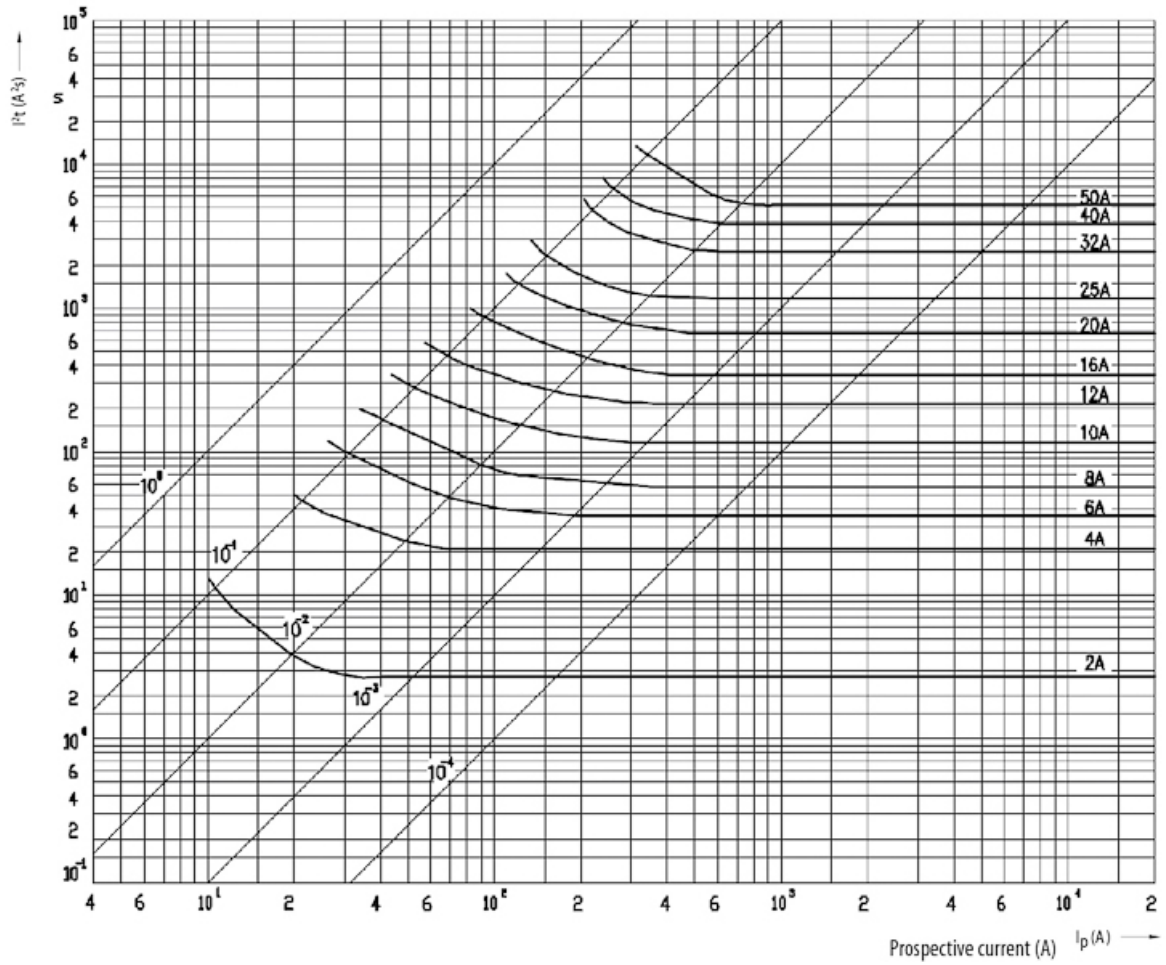

## Габаритные размеры

	$a$	$b_{\max.}$	$c$	$d_{\min.}$	$r$
8 x 32	$31,5 \pm 0,5$	6,7	$8,5 \pm 0,1$	4	$1 \pm 0,5$
10 x 38	$38,0 \pm 0,6$	10,5	$10,3 \pm 0,1$	6	$1,5 \pm 0,5$
14 x 51	$51,0 + 0,6 / -1$	13,8	$14,3 \pm 0,1$	7,5	$\pm 1$
22 x 58	$58,0 + 0,1$	16,2	$22,2 \pm 0,1$	11	$\pm 1$