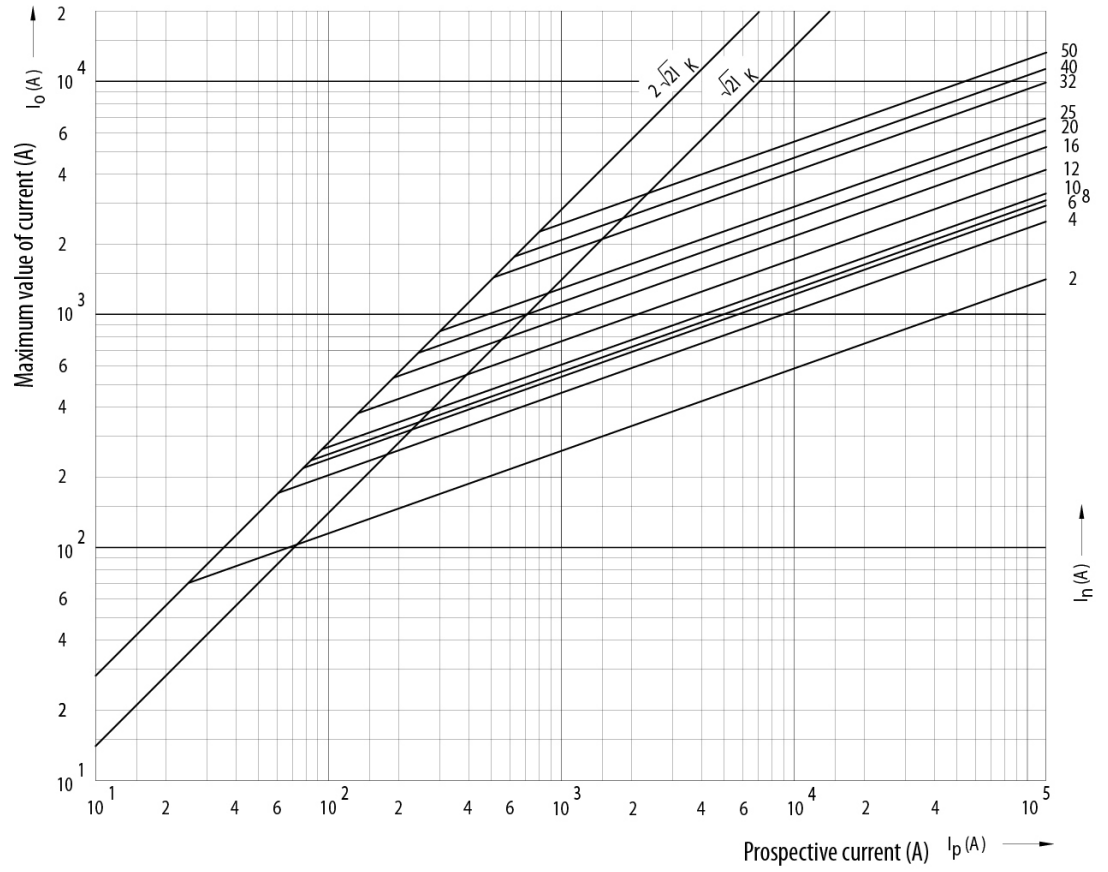

Характеристики токов отключения

Cut-off current characteristics
CH14