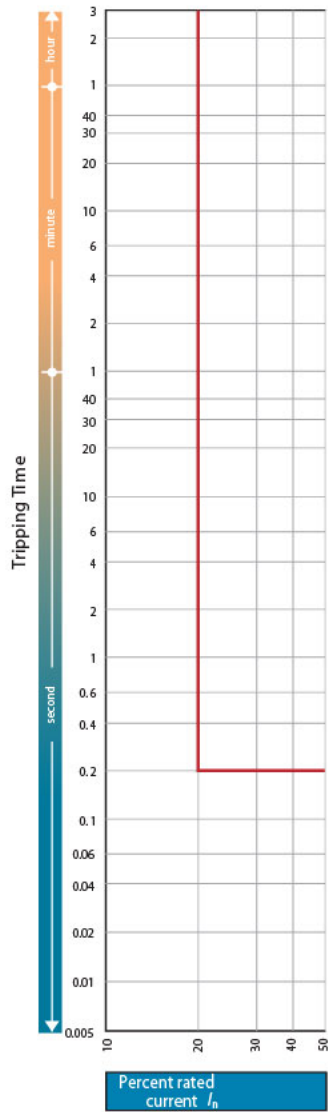

## Другая документация

CE сертификат

Технические данные

Технические характеристики

Токо - временные характеристики

Описание

## ETIM международная спецификация

Номинальный ток	800
Количество полюсов	3
Отключающая способность по EN 60898	36/36
Frame size acc. to IEC	800A

# Токо - временные характеристики