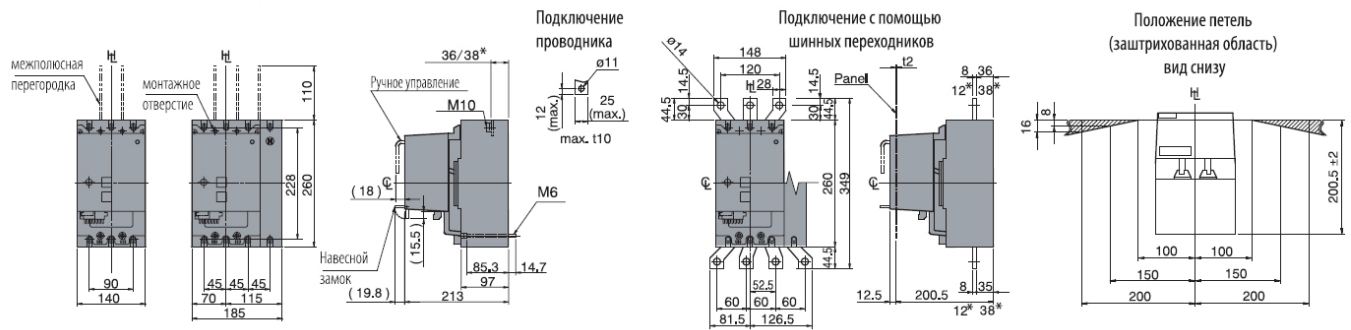

Фронтальное подключение с мотор-приводом (* - размеры 630 A)