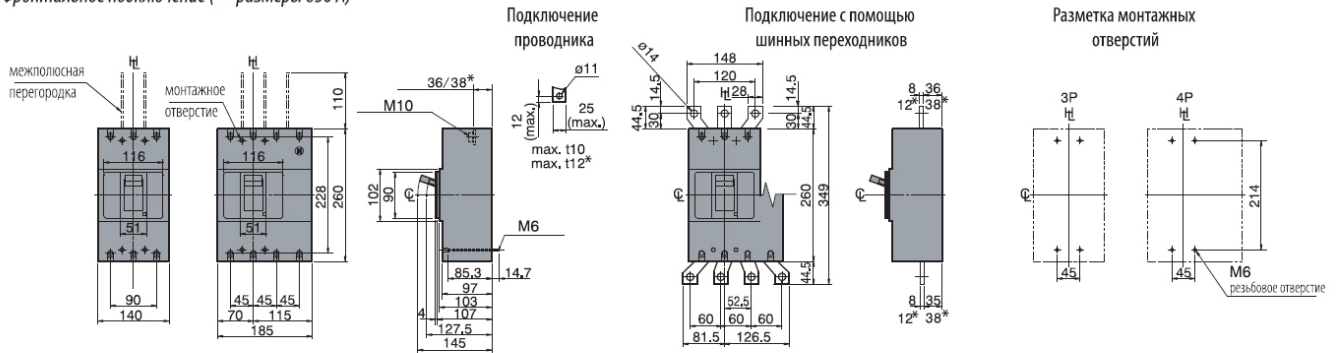

Габаритные размеры

Фронтальное подключение (* - размеры 630 A)