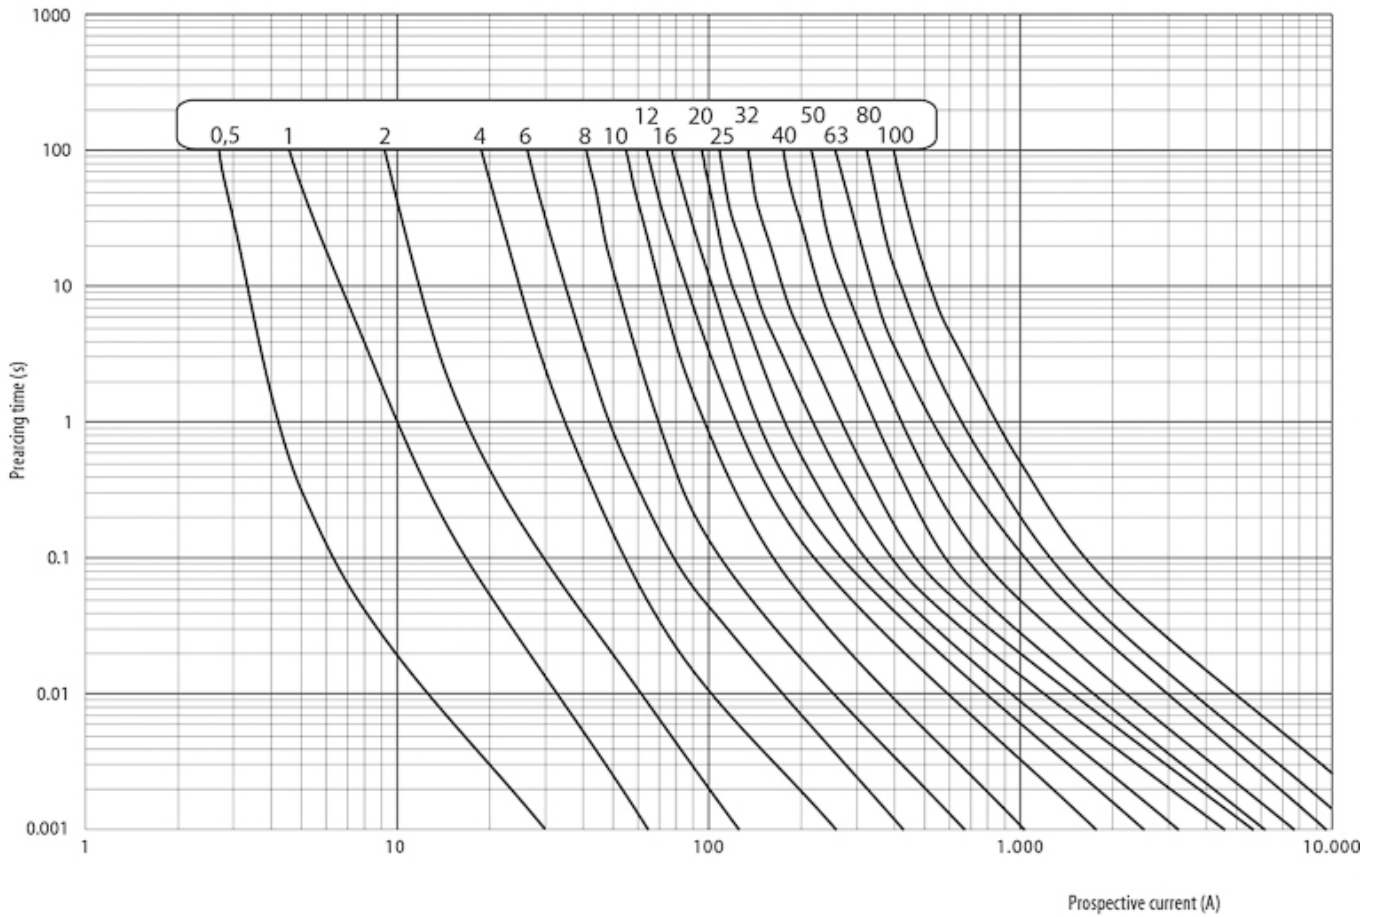

CH10x38 aM 0,5A/500V

Особенности

Артикул	002621017
Наименование	CH10x38 aM 0,5A/500V
Вес	7.6
Группа	Цилиндрические предохранители aM
Группа 1	CH Низковольтные предохранители цилиндрические
Характеристика	aM
Номинальное напряжение ac (V)	500
Номинальный ток	0,5
Тип	CH
Типоразмер	CH10
Отключающая способность ac (kA)	100
Размеры	10X38

Веб-страница продукта 

Другая документация

CE сертификат
Технические данные

ETIM международная спецификация

Номинальный ток	0.5A
Размер	10x38 mm
Номинальное напряжение	AC 500/600 V
С бойком/с ударником	

Характеристики токов отключения

Технические характеристики

Токо - временные характеристики

Time current
characteristics I/t, aM
CH10, 14, 22

Габаритные размеры

	a	$b_{\text{max.}}$	c	$d_{\text{min.}}$	r
8 x 32	$31,5 \pm 0,5$	6,7	$8,5 \pm 0,1$	4	$1 \pm 0,5$
10 x 38	$38,0 \pm 0,6$	10,5	$10,3 \pm 0,1$	6	$1,5 \pm 0,5$
14 x 51	$51,0 + 0,6 / -1$	13,8	$14,3 \pm 0,1$	7,5	± 1
22 x 58	$58,0 + 0,1$	16,2	$22,2 \pm 0,1$	11	± 1