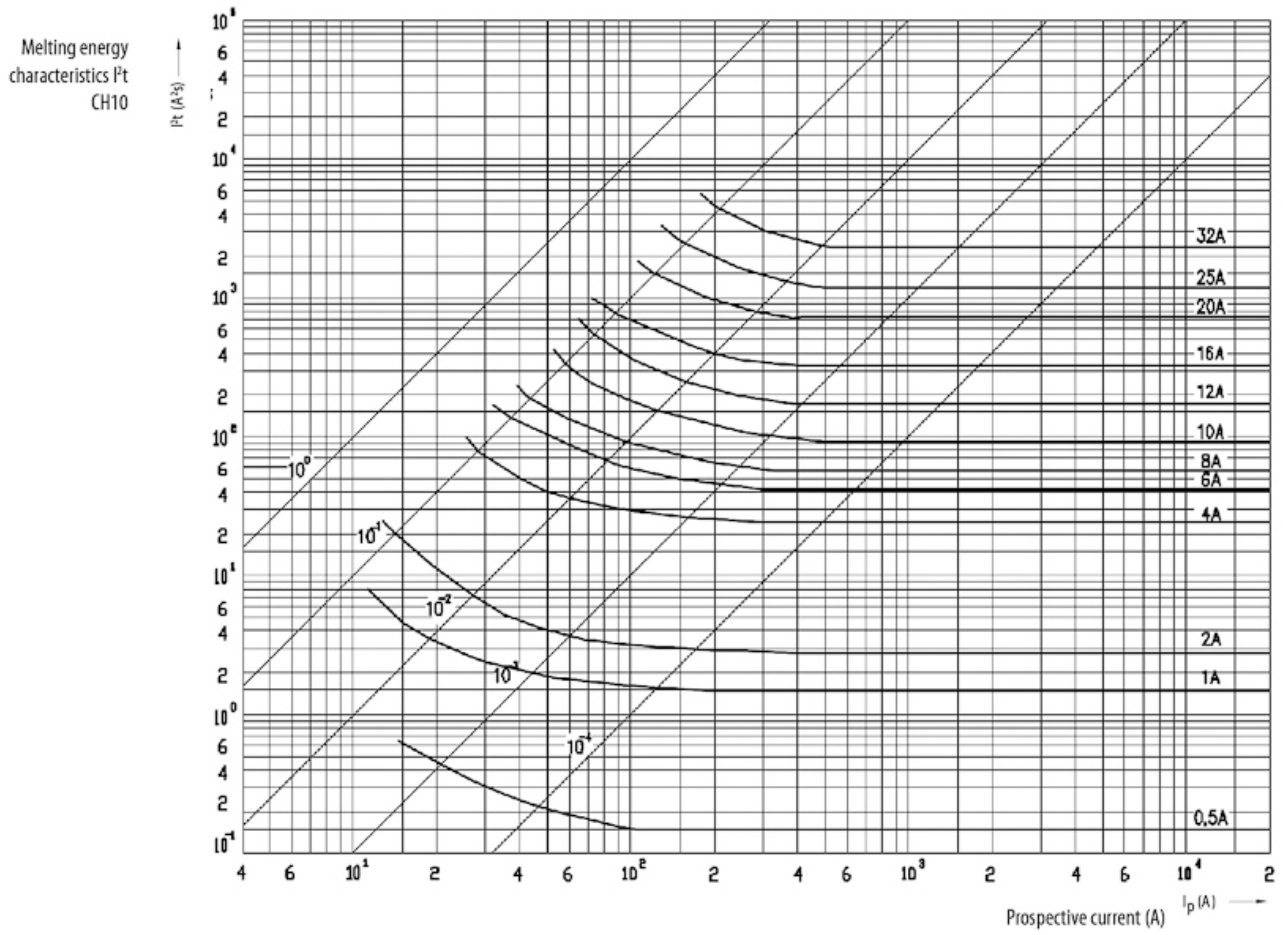

CH10x38 aM 0,5A/500V

Особенности

Артикул	002621017
Наименование	CH10x38 aM 0,5A/500V
Вес	7.6
Группа	Цилиндрические предохранители aM
Группа 1	CH Низковольтные предохранители цилиндрические
Характеристика	aM
Номинальное напряжение ac (V)	500
Номинальный ток	0,5
Тип	CH
Типоразмер	CH10
Отключающая способность ac (kA)	100
Размеры	10X38

Веб-страница продукта 

Другая документация

CE сертификат
Технические данные

ETIM международная спецификация

Номинальный ток	0.5A
Размер	10x38 mm
Номинальное напряжение	AC 500/600 V
С бойком/с ударником	

Характеристики токов отключения

Технические характеристики

Токо - временные характеристики

Time current
characteristics I/t, aM
CH10, 14, 22

Габаритные размеры

	a	$b_{\text{max.}}$	c	$d_{\text{min.}}$	r
8 x 32	$31,5 \pm 0,5$	6,7	$8,5 \pm 0,1$	4	$1 \pm 0,5$
10 x 38	$38,0 \pm 0,6$	10,5	$10,3 \pm 0,1$	6	$1,5 \pm 0,5$
14 x 51	$51,0 + 0,6 / -1$	13,8	$14,3 \pm 0,1$	7,5	± 1
22 x 58	$58,0 + 0,1$	16,2	$22,2 \pm 0,1$	11	± 1