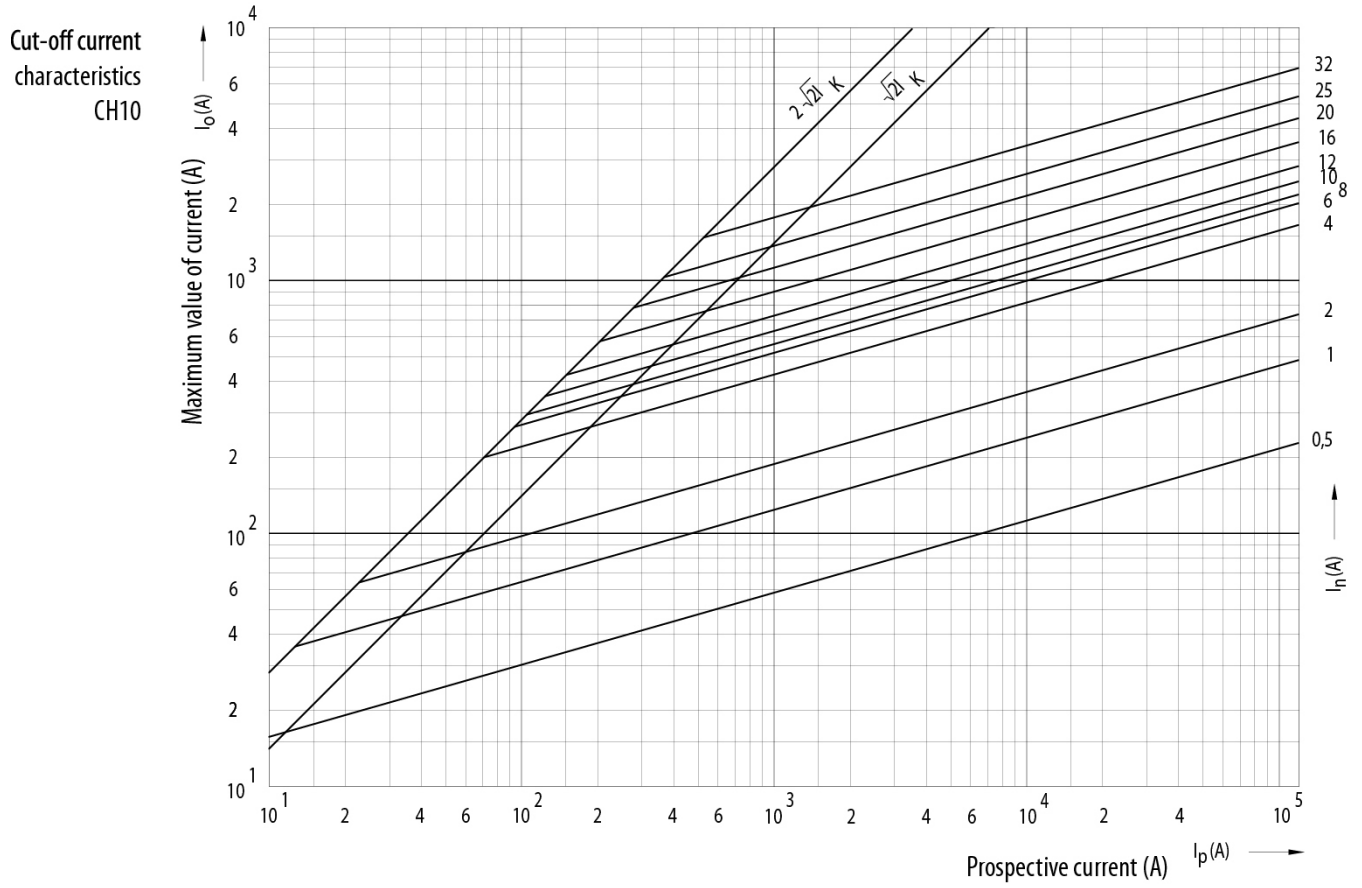

CH10x38 aM 0,5A/500V

Особенности

Артикул	002621017
Наименование	CH10x38 aM 0,5A/500V
Вес	7.6
Группа	Цилиндрические предохранители aM
Группа 1	CH Низковольтные предохранители цилиндрические
Характеристика	aM
Номинальное напряжение ac (V)	500
Номинальный ток	0,5
Тип	CH
Типоразмер	CH10
Отключающая способность ac (kA)	100
Размеры	10X38

Веб-страница продукта 

Другая документация

CE сертификат
Технические данные

ETIM международная спецификация

Номинальный ток	0.5A
Размер	10x38 mm
Номинальное напряжение	AC 500/600 V
С бойком/с ударником	

Характеристики токов отключения

Технические характеристики

Токо - временные характеристики

Time current
characteristics I/t, aM
CH10, 14, 22

Габаритные размеры

	a	$b_{\text{max.}}$	c	$d_{\text{min.}}$	r
8 x 32	$31,5 \pm 0,5$	6,7	$8,5 \pm 0,1$	4	$1 \pm 0,5$
10 x 38	$38,0 \pm 0,6$	10,5	$10,3 \pm 0,1$	6	$1,5 \pm 0,5$
14 x 51	$51,0 + 0,6 / -1$	13,8	$14,3 \pm 0,1$	7,5	± 1
22 x 58	$58,0 + 0,1$	16,2	$22,2 \pm 0,1$	11	± 1