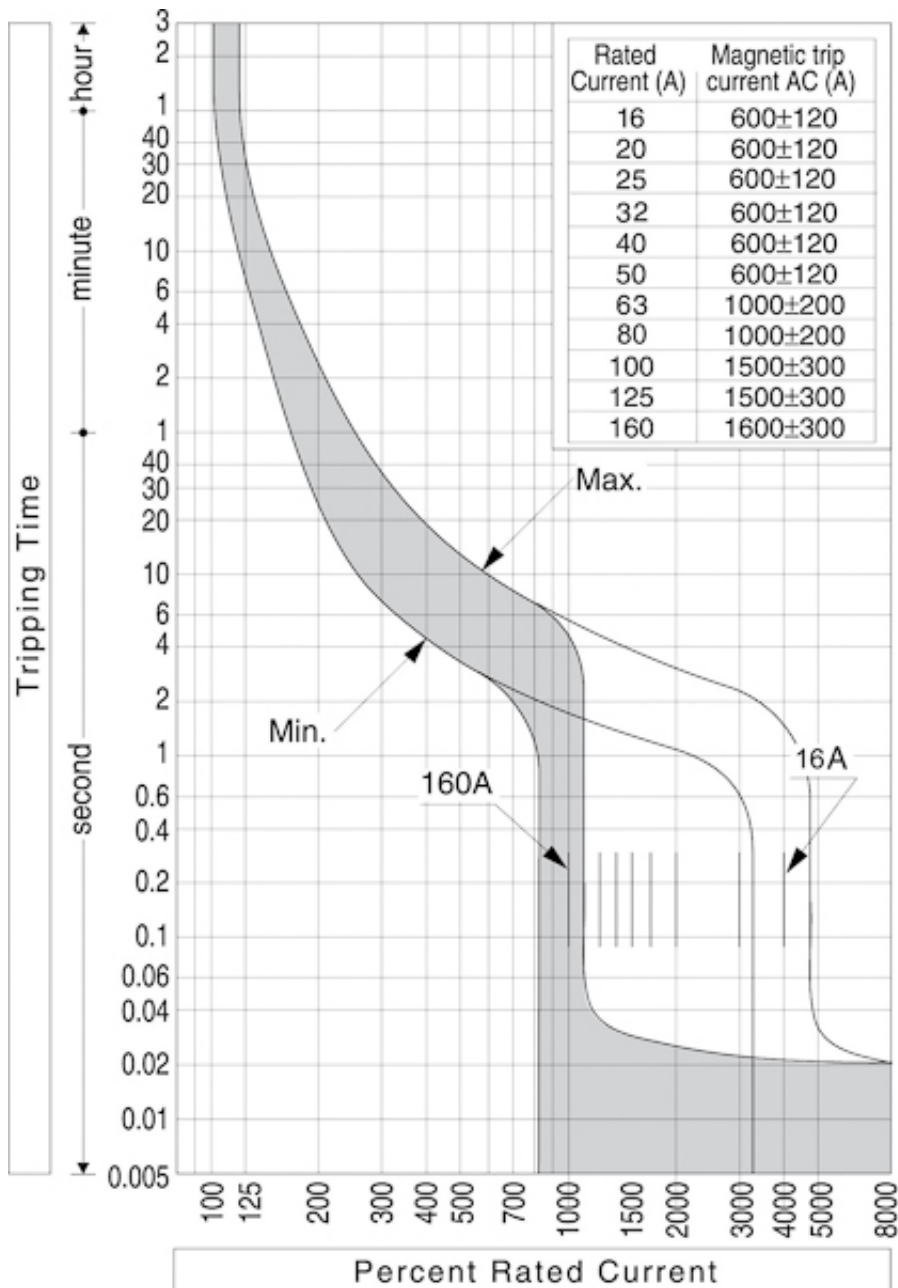

EB2S 160/3SF 125A 3p

Особенности

Артикул	004671836
Наименование	EB2S 160/3SF 125A 3p
Вес	.8
Группа	Промышленные автоматические выключатели EB2S
Назначение	Промышленные автоматические выключатели с низкой отключающей способностью
Отключающая способность (кА)	25/13
Номинальный ток	125
Типоразмер	160A
Тепловая/электромагнитная защита	Фиксированная/Фиксированная
Количество полюсов	3

Веб-страница продукта 

Другая документация

Технические данные
Технические характеристики
Токо - временные характеристики

ETIM международная спецификация

Номинальный ток	125
Количество полюсов	3
Отключающая способность по EN 60898	25/13
Frame size acc. to IEC	160A

Токо - временные характеристики

Габаритные размеры

EB2S 160