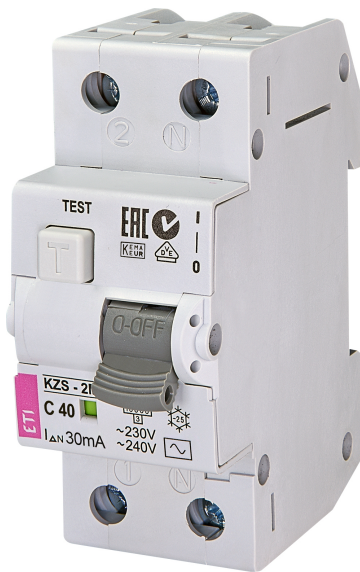

# KZS-2M AC C40/0.03

## Особенности

Артикул	002173128
Наименование	KZS-2M AC C40/0.03
Вес	225
Группа	Дифференциальные автоматические выключатели
Назначение	Дифференциальные автоматические выключатели
Отключающая способность (кА)	10
Характеристика срабатывания	C
Номинальный ток	40
Номинальный ток утечки (А)	0,03
Тип тока	Тип AC
Количество полюсов	1+N
Серия	KZS-2M Дифференциальный автоматический выключатель, 2 модуля, тип А и AC
Тип ошибки сигнализация	Нет