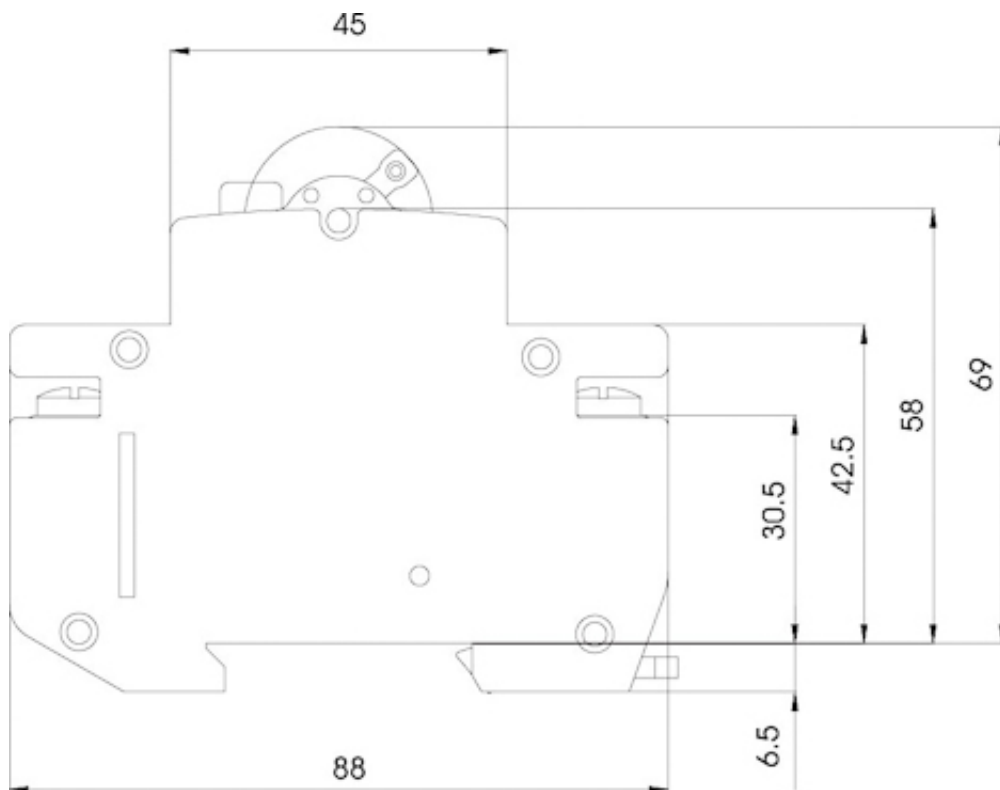

## Особенности

Артикул	002173128
Наименование	KZS-2M AC C40/0.03
Вес	225
Группа	Дифференциальные автоматические выключатели
Назначение	Дифференциальные автоматические выключатели
Отключающая способность (кА)	10
Характеристика срабатывания	C
Номинальный ток	40
Номинальный ток утечки (А)	0,03
Тип тока	Тип AC
Количество полюсов	1+N
Серия	KZS-2M Дифференциальный автоматический выключатель, 2 модуля, тип А и AC
Тип ошибки сигнализация	Нет

## Габаритные размеры