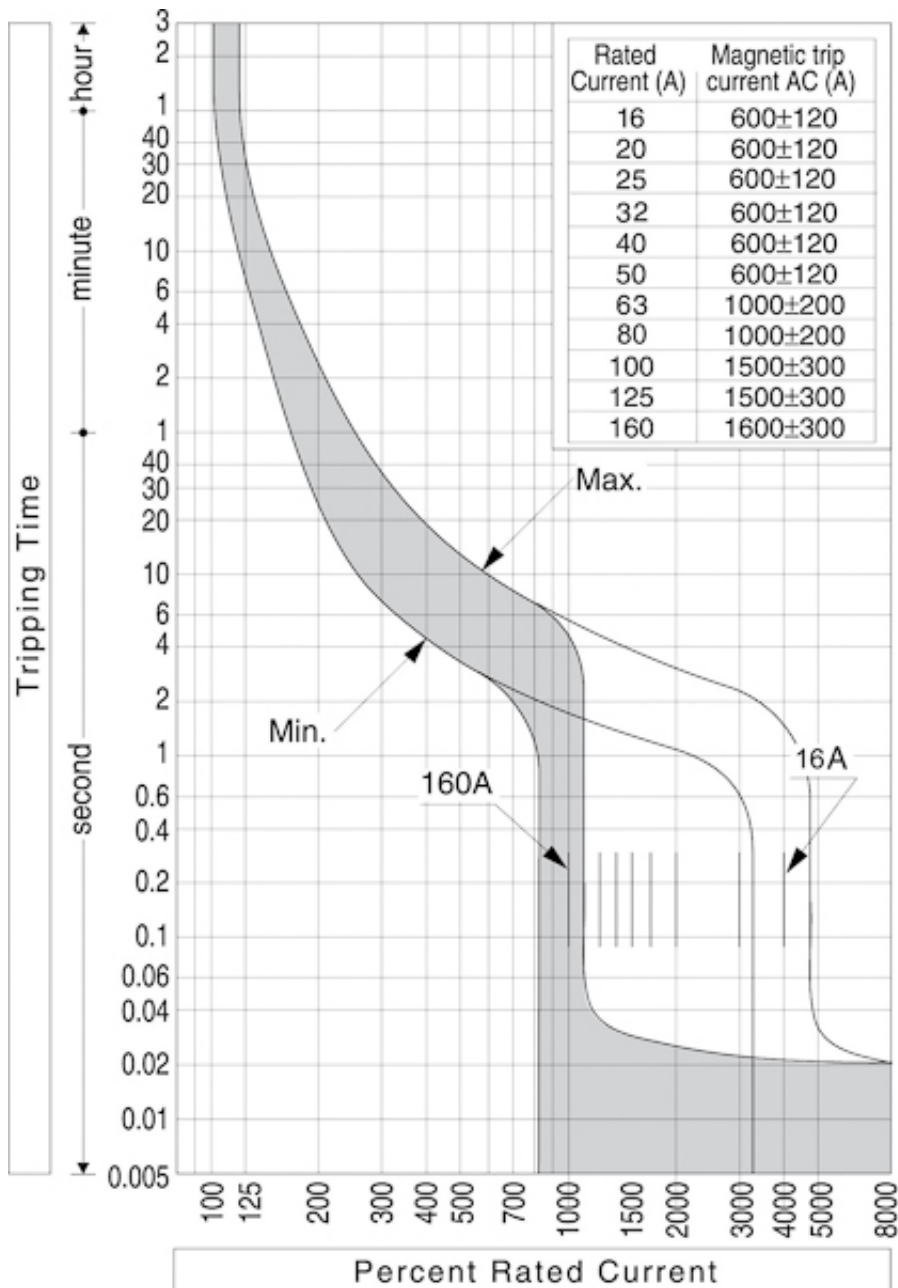

## Другая документация

Технические данные  
Технические характеристики  
Токо - временные характеристики

## ETIM международная спецификация

Номинальный ток	100
Количество полюсов	3
Отключающая способность по EN 60898	25/13
Frame size acc. to IEC	160A

## Токо - временные характеристики