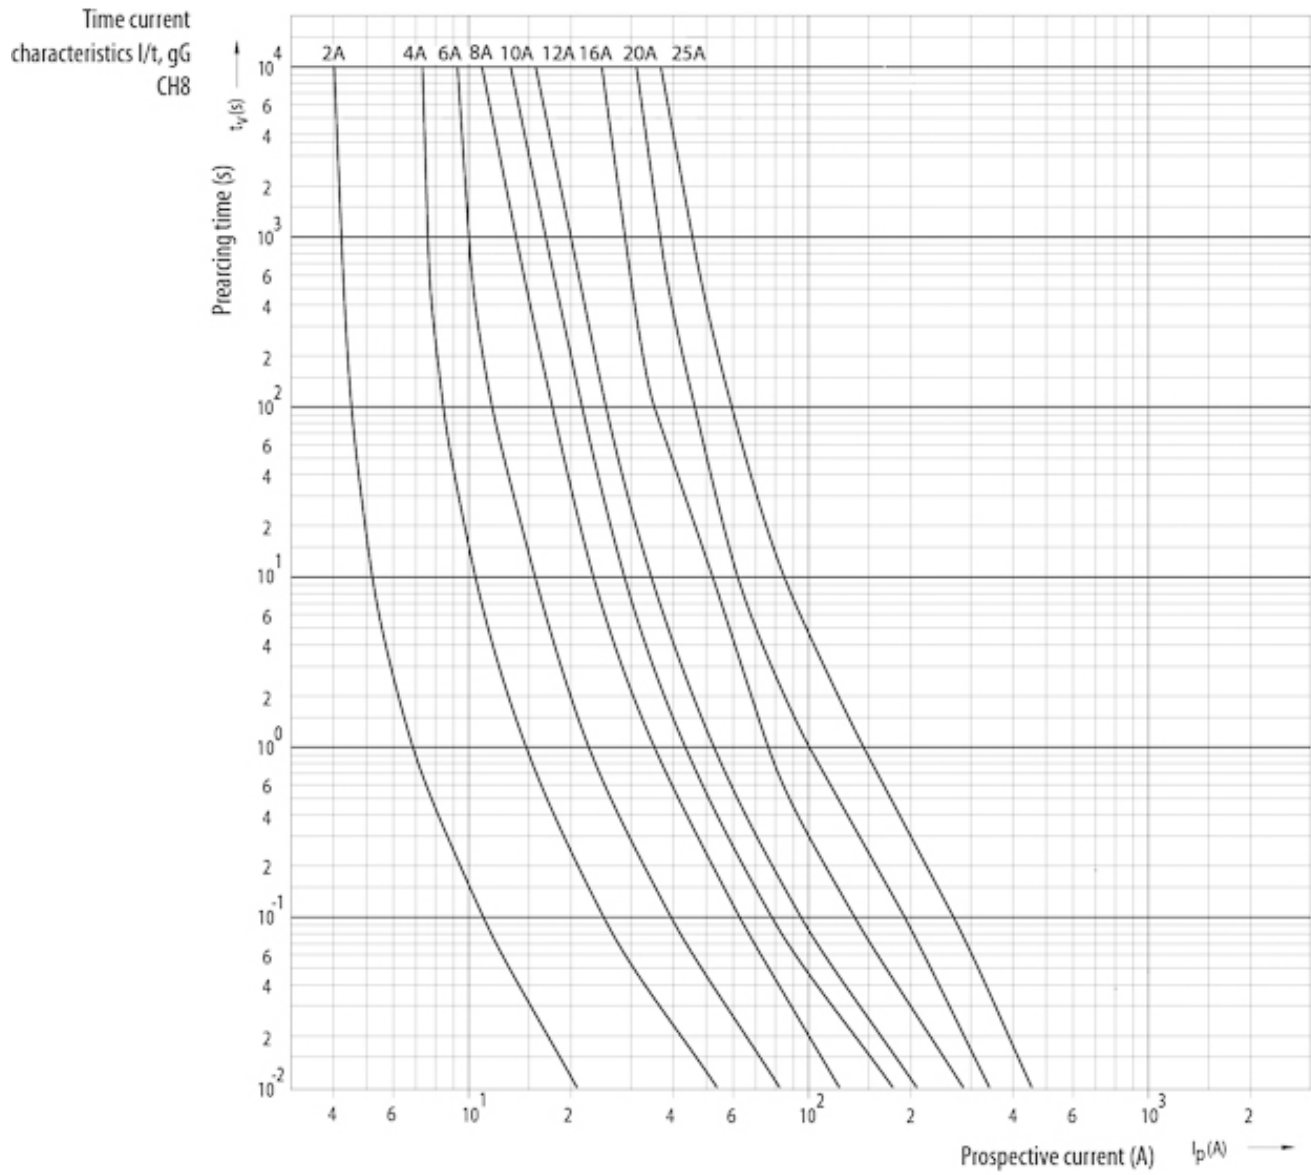

Веб-страница продукта 

Другая документация

CE сертификат
Технические данные

ETIM международная спецификация

Номинальный ток	1A
Размер	Прочее
Номинальное напряжение	AC 400 V
С бойком/с ударником	

Характеристики токов отключения

Технические характеристики

Токо - временные характеристики

Габаритные размеры

	a	$b_{\text{max.}}$	c	$d_{\text{min.}}$	r
8 x 32	$31,5 \pm 0,5$	6,7	$8,5 \pm 0,1$	4	$1 \pm 0,5$
10 x 38	$38,0 \pm 0,6$	10,5	$10,3 \pm 0,1$	6	$1,5 \pm 0,5$
14 x 51	$51,0 + 0,6 / -1$	13,8	$14,3 \pm 0,1$	7,5	± 1
22 x 58	$58,0 + 0,1$	16,2	$22,2 \pm 0,1$	11	± 1