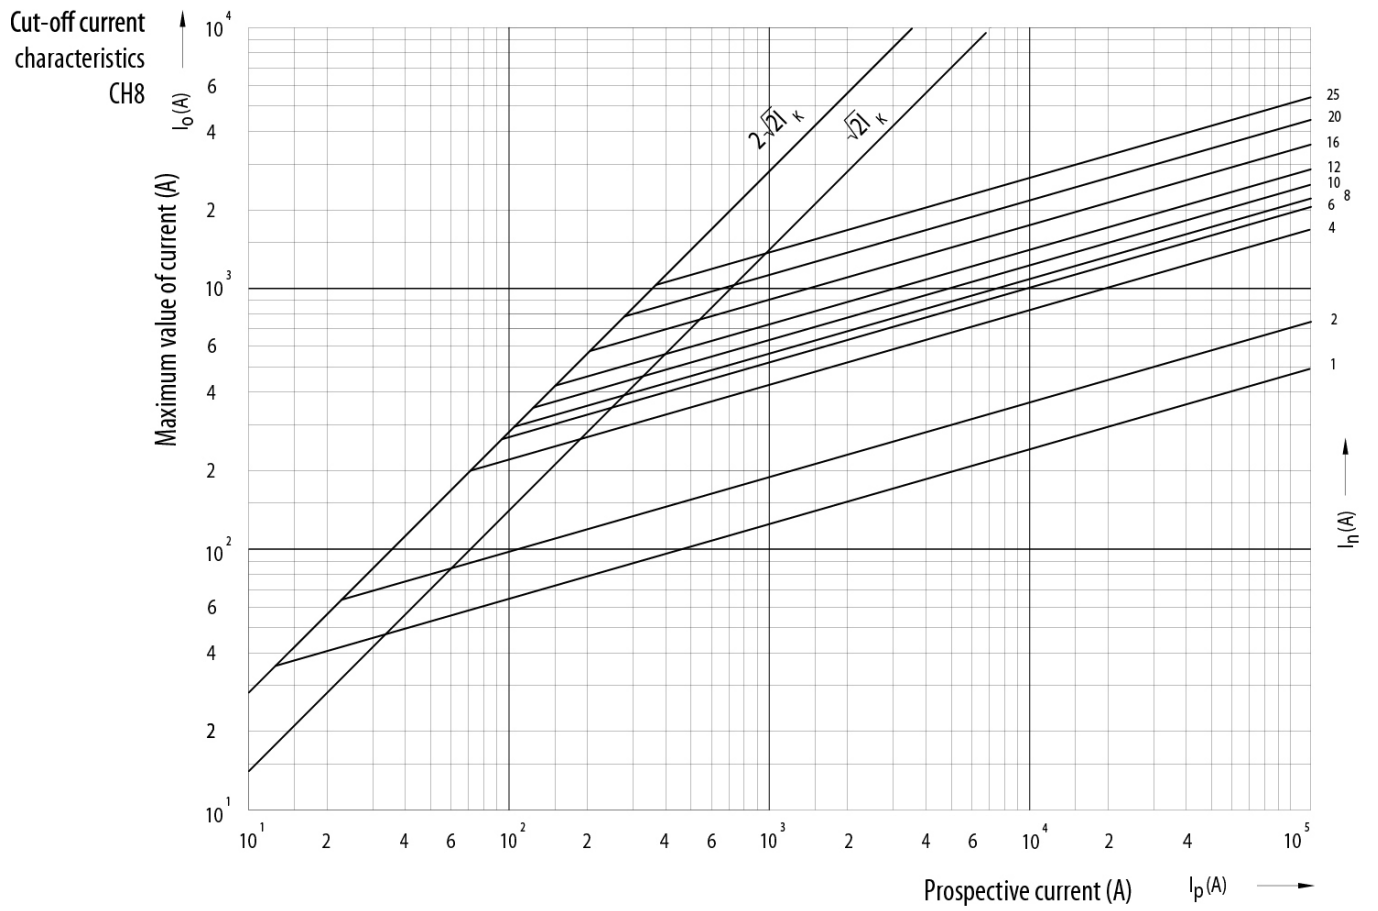

Веб-страница продукта 

Другая документация

CE сертификат
Технические данные

ETIM международная спецификация

Номинальный ток	1A
Размер	Прочее
Номинальное напряжение	AC 400 V
С бойком/с ударником	

Характеристики токов отключения

Технические характеристики

Токо - временные характеристики

Габаритные размеры

	a	$b_{\text{max.}}$	c	$d_{\text{min.}}$	r
8 x 32	$31,5 \pm 0,5$	6,7	$8,5 \pm 0,1$	4	$1 \pm 0,5$
10 x 38	$38,0 \pm 0,6$	10,5	$10,3 \pm 0,1$	6	$1,5 \pm 0,5$
14 x 51	$51,0 + 0,6 / -1$	13,8	$14,3 \pm 0,1$	7,5	± 1
22 x 58	$58,0 + 0,1$	16,2	$22,2 \pm 0,1$	11	± 1