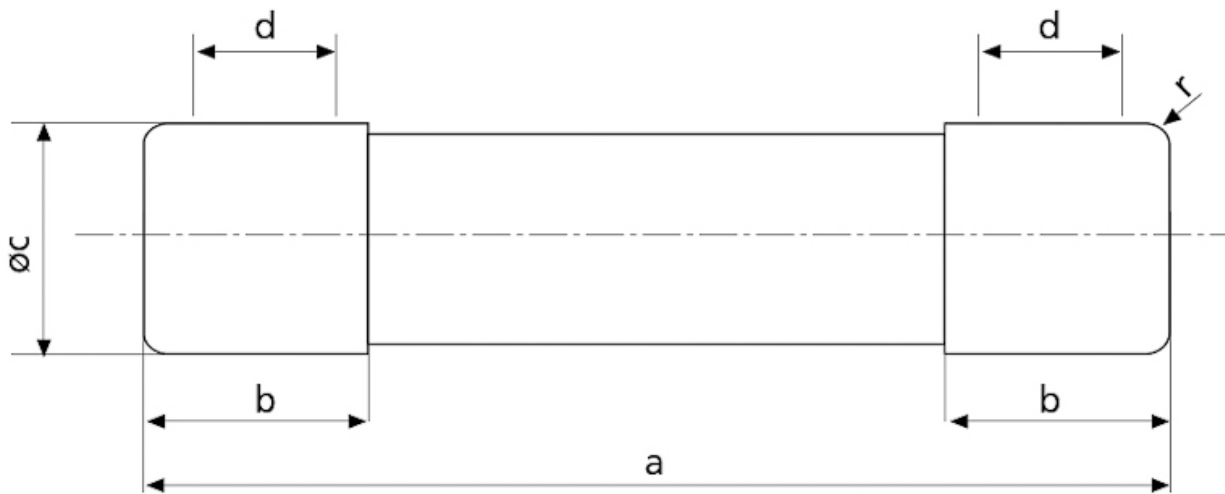

Веб-страница продукта 

Другая документация

CE сертификат
Технические данные

ETIM международная спецификация

Номинальный ток	1A
Размер	Прочее
Номинальное напряжение	AC 400 V
С бойком/с ударником	

Характеристики токов отключения

Технические характеристики

Токо - временные характеристики

Габаритные размеры

	a	$b_{\text{max.}}$	c	$d_{\text{min.}}$	r
8 x 32	$31,5 \pm 0,5$	6,7	$8,5 \pm 0,1$	4	$1 \pm 0,5$
10 x 38	$38,0 \pm 0,6$	10,5	$10,3 \pm 0,1$	6	$1,5 \pm 0,5$
14 x 51	$51,0 + 0,6 / -1$	13,8	$14,3 \pm 0,1$	7,5	± 1
22 x 58	$58,0 + 0,1$	16,2	$22,2 \pm 0,1$	11	± 1