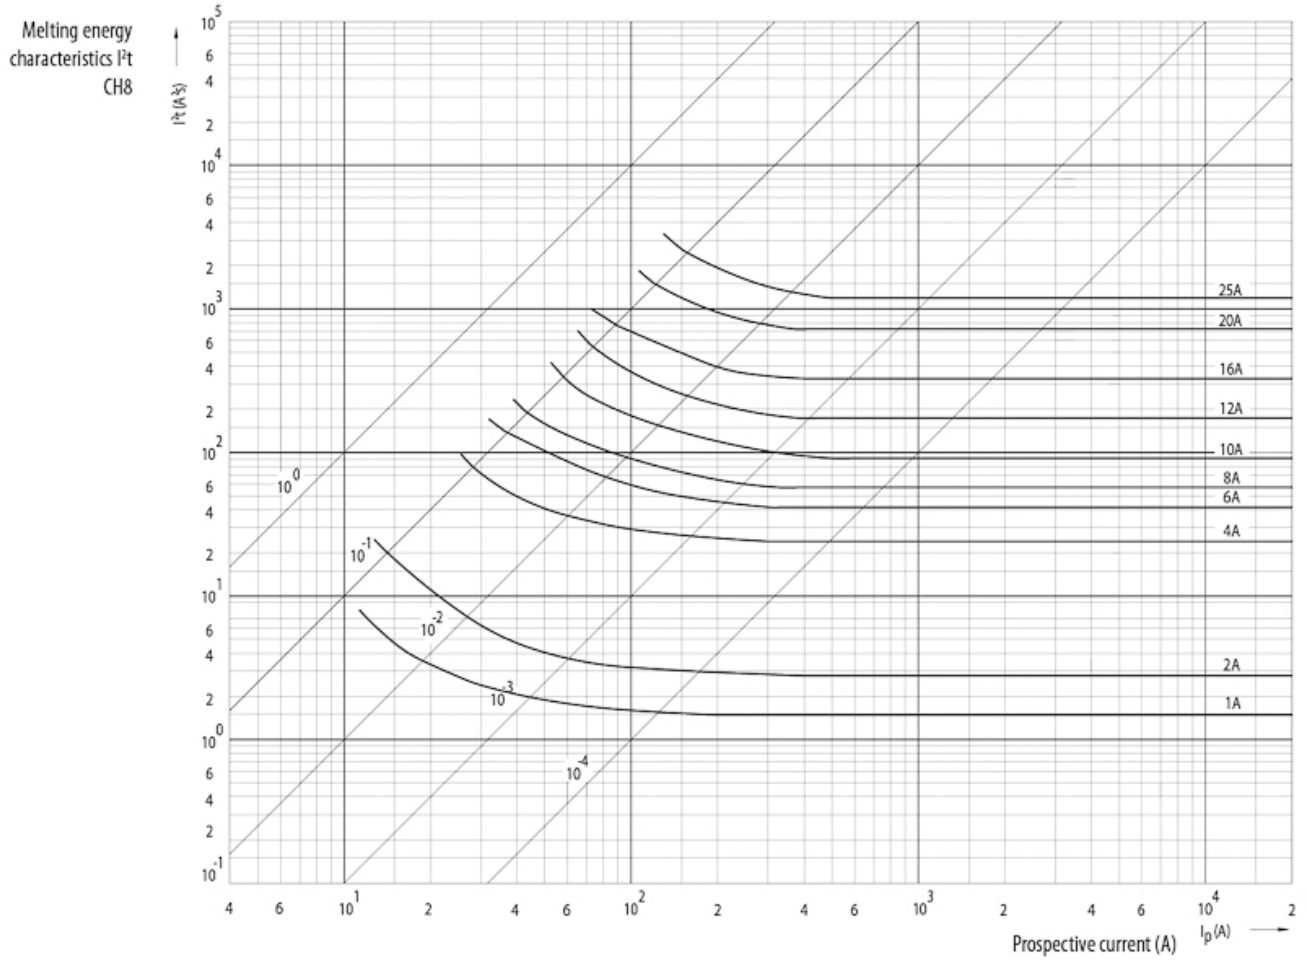

Технические характеристики

Токо - временные характеристики

Габаритные размеры

	a	$b_{\text{max.}}$	c	$d_{\text{min.}}$	r
8 x 32	$31,5 \pm 0,5$	6,7	$8,5 \pm 0,1$	4	$1 \pm 0,5$
10 x 38	$38,0 \pm 0,6$	10,5	$10,3 \pm 0,1$	6	$1,5 \pm 0,5$
14 x 51	$51,0 + 0,6 / -1$	13,8	$14,3 \pm 0,1$	7,5	± 1
22 x 58	$58,0 + 0,1$	16,2	$22,2 \pm 0,1$	11	± 1