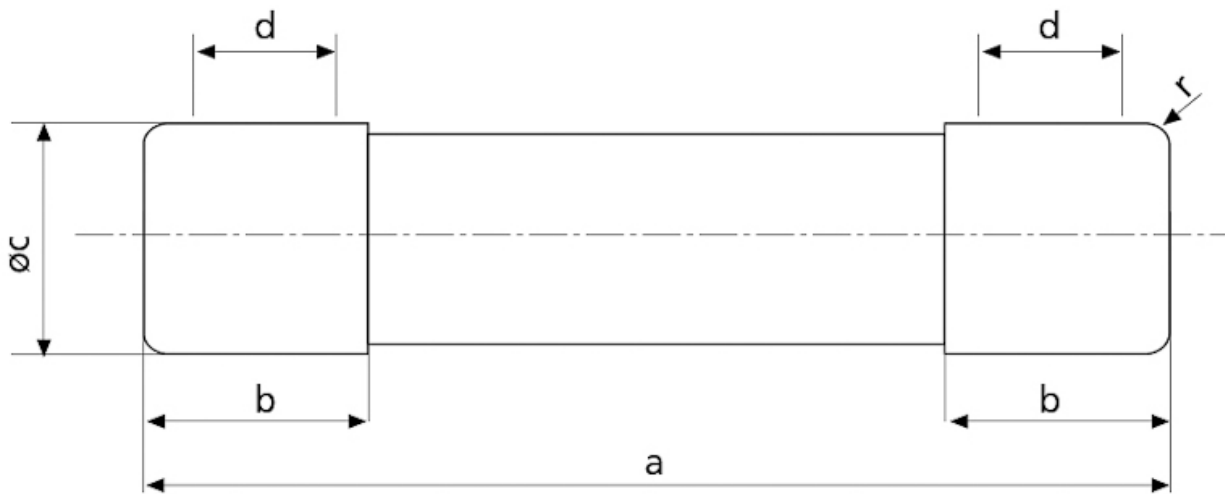

Веб-страница продукта 

Другая документация

CE сертификат
Технические данные

ETIM международная спецификация

Номинальный ток	25A
Размер	Прочее
Номинальное напряжение	AC 400 V
С бойком/с ударником	

Характеристики токов отключения

Технические характеристики

Токо - временные характеристики

Габаритные размеры

	a	$b_{\max.}$	c	$d_{\min.}$	r
8 x 32	$31,5 \pm 0,5$	6,7	$8,5 \pm 0,1$	4	$1 \pm 0,5$
10 x 38	$38,0 \pm 0,6$	10,5	$10,3 \pm 0,1$	6	$1,5 \pm 0,5$
14 x 51	$51,0 + 0,6 / -1$	13,8	$14,3 \pm 0,1$	7,5	± 1
22 x 58	$58,0 + 0,1$	16,2	$22,2 \pm 0,1$	11	± 1