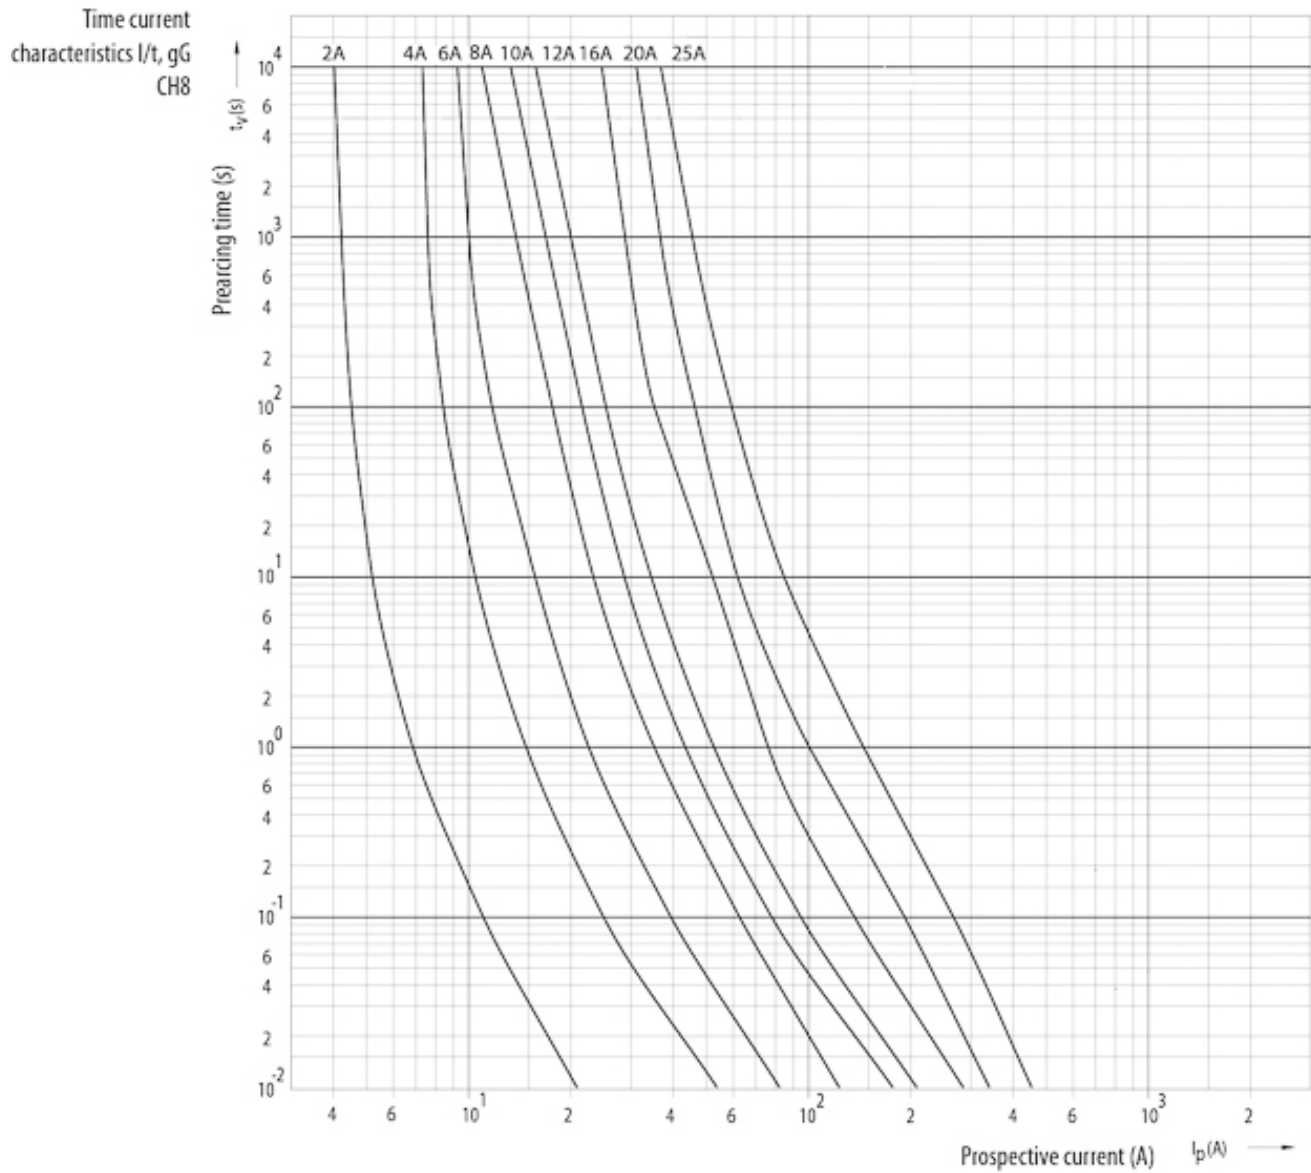

Веб-страница продукта 

Другая документация

CE сертификат
Технические данные

ETIM международная спецификация

Номинальный ток	25A
Размер	Прочее
Номинальное напряжение	AC 400 V
С бойком/с ударником	

Характеристики токов отключения

Технические характеристики

Токо - временные характеристики

Габаритные размеры

	a	$b_{\max.}$	c	$d_{\min.}$	r
8 x 32	$31,5 \pm 0,5$	6,7	$8,5 \pm 0,1$	4	$1 \pm 0,5$
10 x 38	$38,0 \pm 0,6$	10,5	$10,3 \pm 0,1$	6	$1,5 \pm 0,5$
14 x 51	$51,0 + 0,6 / -1$	13,8	$14,3 \pm 0,1$	7,5	± 1
22 x 58	$58,0 + 0,1$	16,2	$22,2 \pm 0,1$	11	± 1