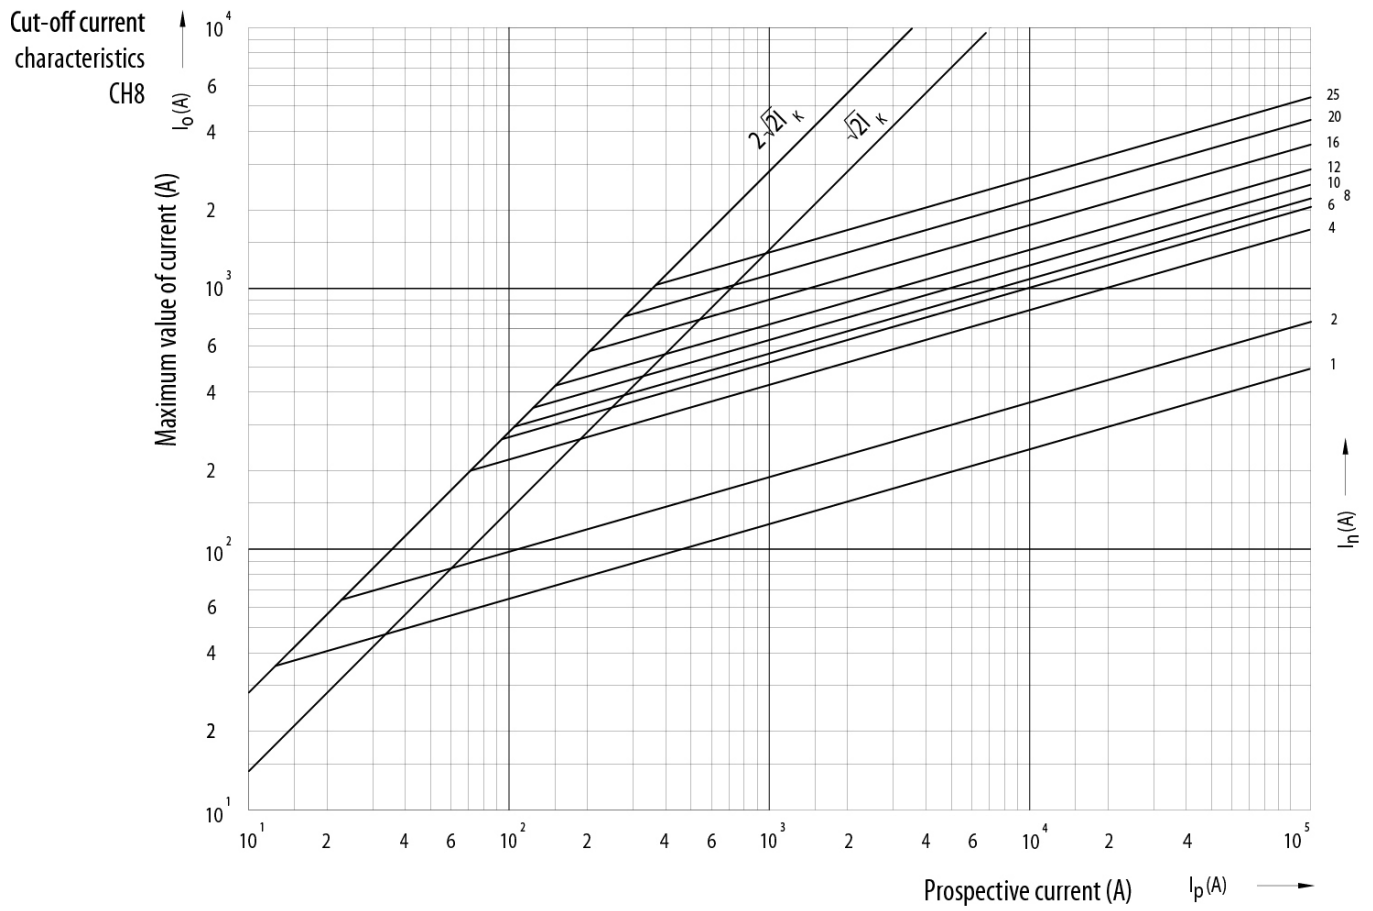

Веб-страница продукта 

Другая документация

CE сертификат
Технические данные

ETIM международная спецификация

Номинальный ток	25A
Размер	Прочее
Номинальное напряжение	AC 400 V
С бойком/с ударником	

Характеристики токов отключения

Технические характеристики

Токо - временные характеристики

Габаритные размеры

	a	$b_{\max.}$	c	$d_{\min.}$	r
8 x 32	$31,5 \pm 0,5$	6,7	$8,5 \pm 0,1$	4	$1 \pm 0,5$
10 x 38	$38,0 \pm 0,6$	10,5	$10,3 \pm 0,1$	6	$1,5 \pm 0,5$
14 x 51	$51,0 + 0,6 / -1$	13,8	$14,3 \pm 0,1$	7,5	± 1
22 x 58	$58,0 + 0,1$	16,2	$22,2 \pm 0,1$	11	± 1