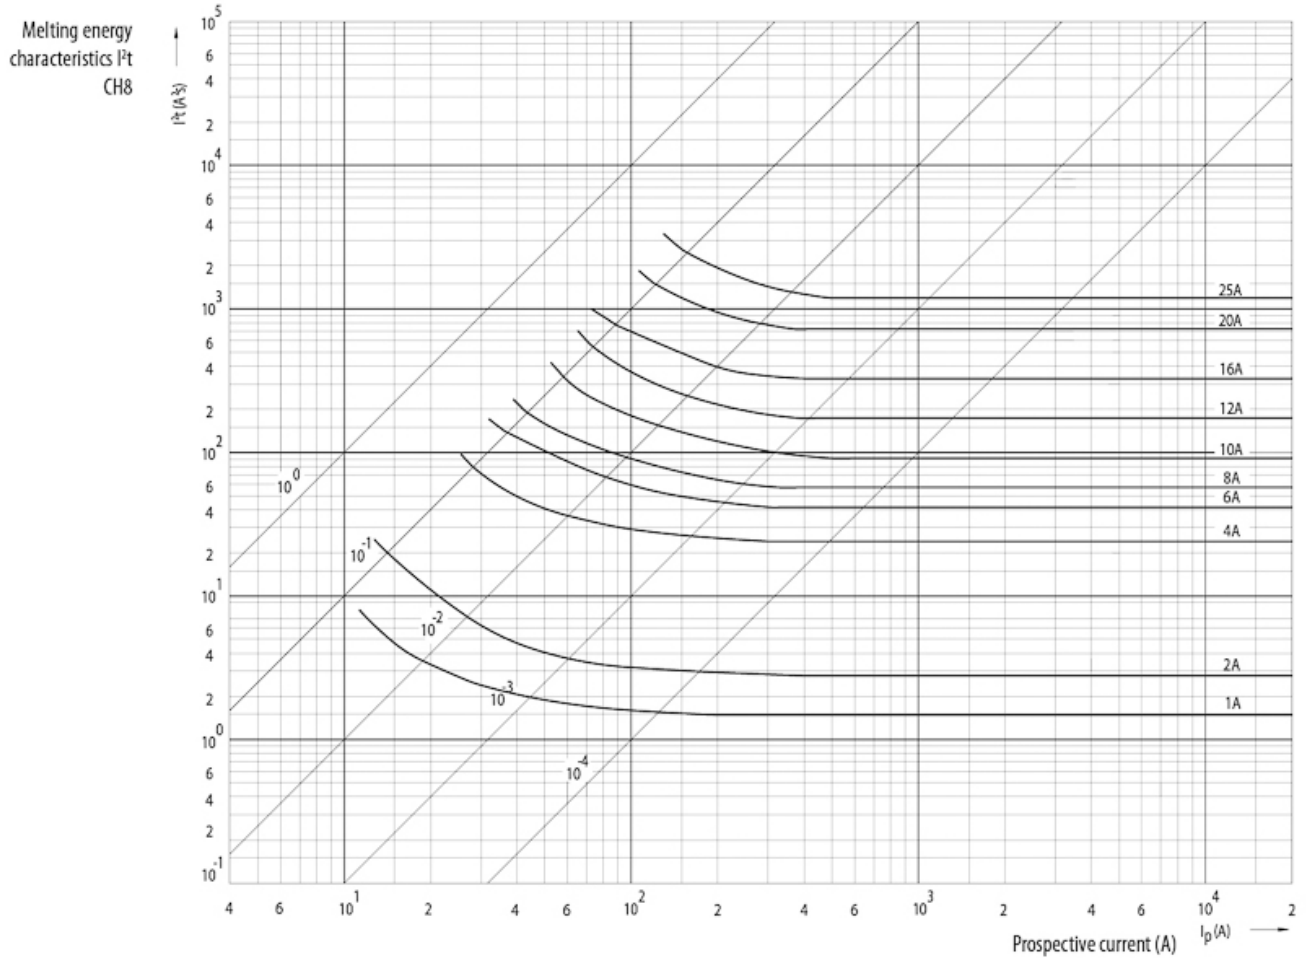

Веб-страница продукта 

Другая документация

CE сертификат
Технические данные

ETIM международная спецификация

Номинальный ток	25A
Размер	Прочее
Номинальное напряжение	AC 400 V
С бойком/с ударником	

Характеристики токов отключения

Технические характеристики

Токо - временные характеристики

Габаритные размеры

	a	$b_{\max.}$	c	$d_{\min.}$	r
8 x 32	$31,5 \pm 0,5$	6,7	$8,5 \pm 0,1$	4	$1 \pm 0,5$
10 x 38	$38,0 \pm 0,6$	10,5	$10,3 \pm 0,1$	6	$1,5 \pm 0,5$
14 x 51	$51,0 + 0,6 / -1$	13,8	$14,3 \pm 0,1$	7,5	± 1
22 x 58	$58,0 + 0,1$	16,2	$22,2 \pm 0,1$	11	± 1