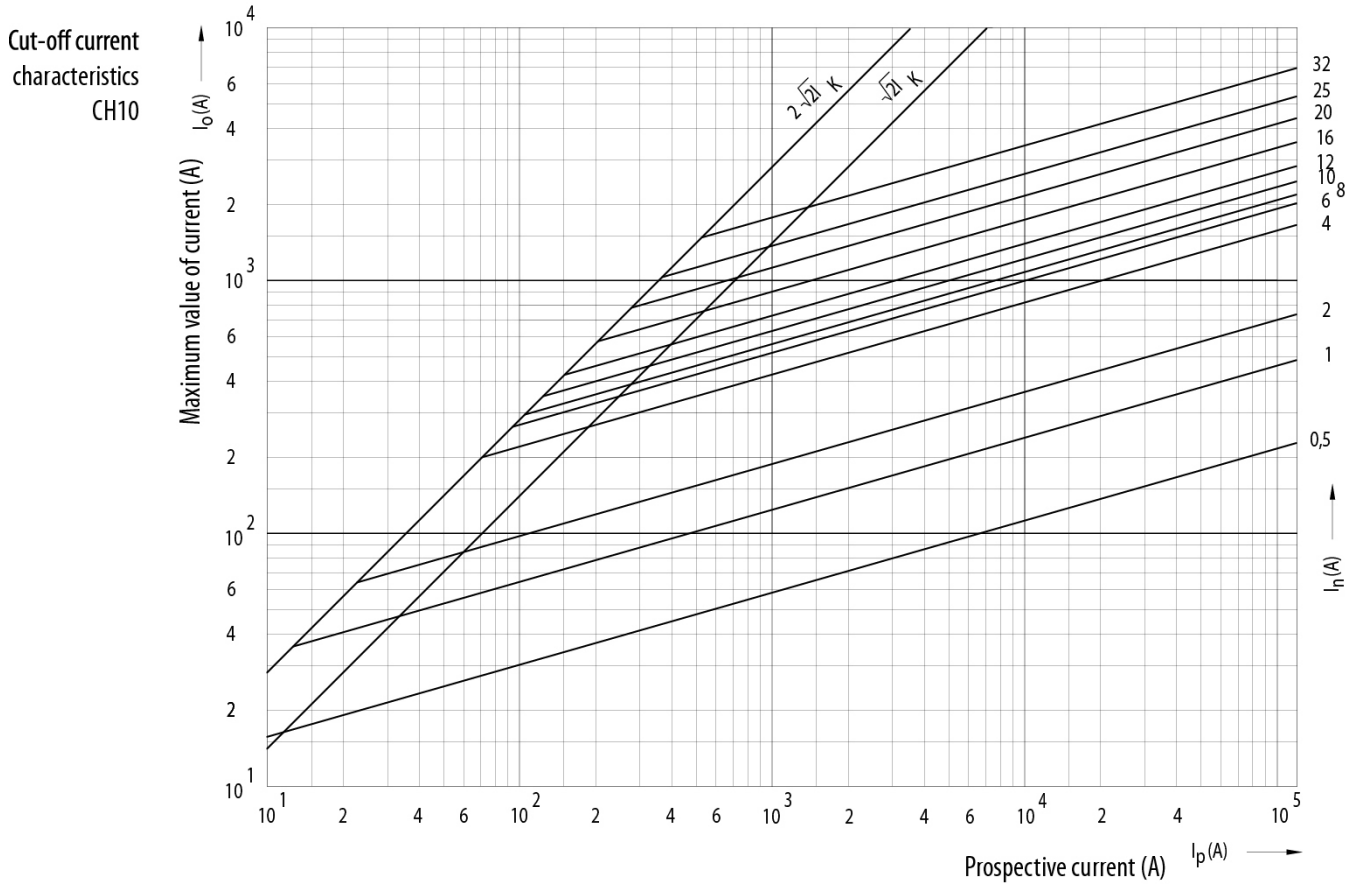

CH10x38 aM 32A/400V

Особенности

Артикул	002621015
Наименование	CH10x38 aM 32A/400V
Вес	7.6
Группа	Цилиндрические предохранители aM
Группа 1	CH Низковольтные предохранители цилиндрические
Характеристика	aM
Номинальное напряжение ac (V)	400
Номинальный ток	32
Тип	CH
Типоразмер	CH10
Отключающая способность ac (kA)	100
Размеры	10X38

Веб-страница продукта 

Другая документация

CE сертификат
Технические данные

ETIM международная спецификация

Номинальный ток	32A
Размер	10x38 mm
Номинальное напряжение	AC 400 V
С бойком/с ударником	

Характеристики токов отключения

Технические характеристики

Токо - временные характеристики

Time current
characteristics I/t, aM
CH10, 14, 22

Габаритные размеры

	a	$b_{\text{max.}}$	c	$d_{\text{min.}}$	r
8 x 32	$31,5 \pm 0,5$	6,7	$8,5 \pm 0,1$	4	$1 \pm 0,5$
10 x 38	$38,0 \pm 0,6$	10,5	$10,3 \pm 0,1$	6	$1,5 \pm 0,5$
14 x 51	$51,0 + 0,6 / -1$	13,8	$14,3 \pm 0,1$	7,5	± 1
22 x 58	$58,0 + 0,1$	16,2	$22,2 \pm 0,1$	11	± 1