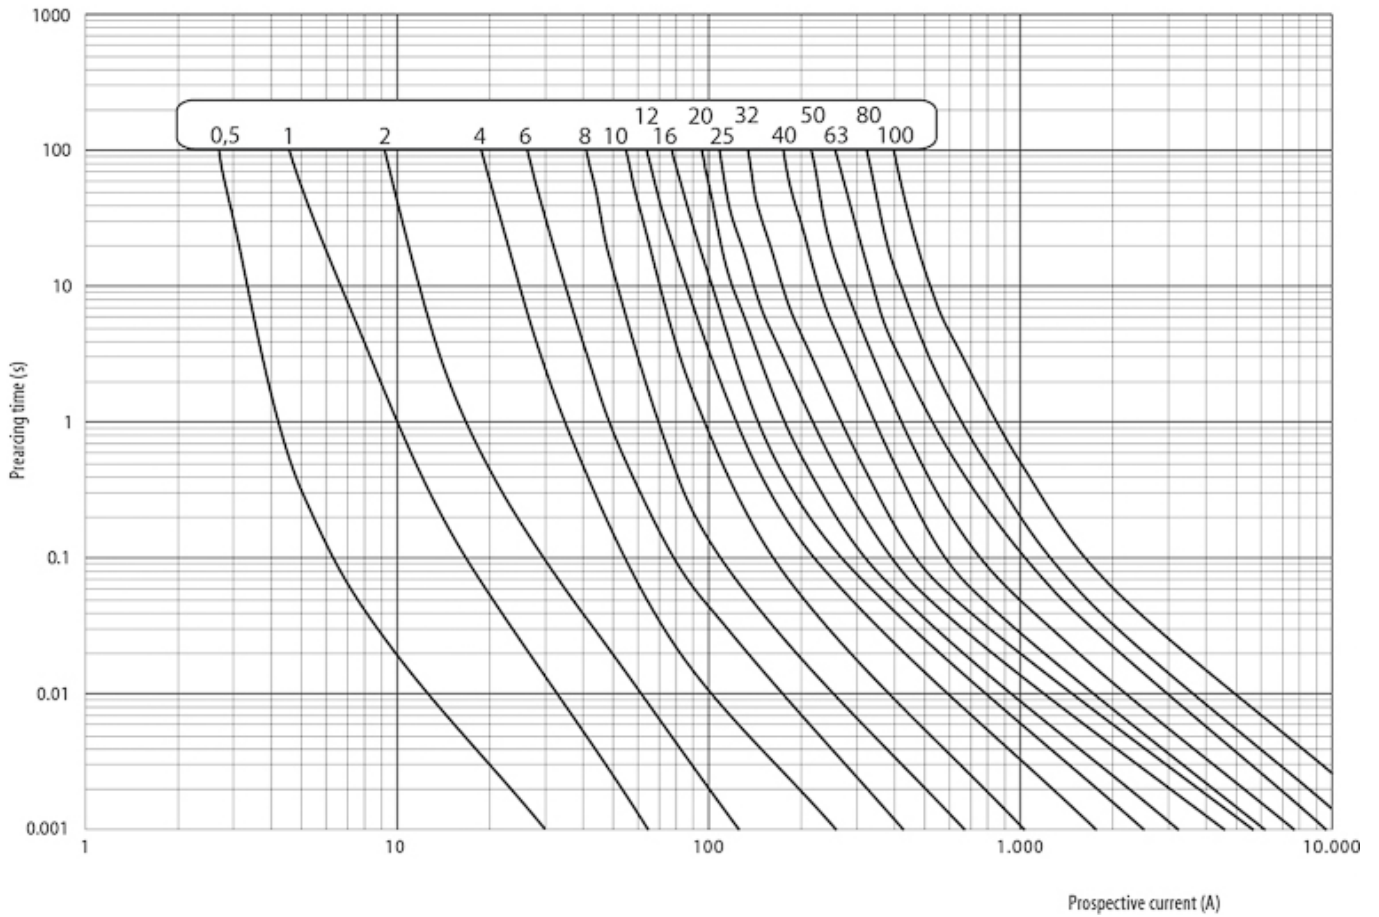

CH10x38 aM 32A/400V

Особенности

Артикул	002621015
Наименование	CH10x38 aM 32A/400V
Вес	7.6
Группа	Цилиндрические предохранители aM
Группа 1	CH Низковольтные предохранители цилиндрические
Характеристика	aM
Номинальное напряжение ac (V)	400
Номинальный ток	32
Тип	CH
Типоразмер	CH10
Отключающая способность ac (kA)	100
Размеры	10X38

Веб-страница продукта 

Другая документация

CE сертификат
Технические данные

ETIM международная спецификация

Номинальный ток	32A
Размер	10x38 mm
Номинальное напряжение	AC 400 V
С бойком/с ударником	

Характеристики токов отключения

Технические характеристики

Токо - временные характеристики

Time current
characteristics I/t, aM
CH10, 14, 22

Габаритные размеры

	a	$b_{\text{max.}}$	c	$d_{\text{min.}}$	r
8 x 32	$31,5 \pm 0,5$	6,7	$8,5 \pm 0,1$	4	$1 \pm 0,5$
10 x 38	$38,0 \pm 0,6$	10,5	$10,3 \pm 0,1$	6	$1,5 \pm 0,5$
14 x 51	$51,0 + 0,6 / -1$	13,8	$14,3 \pm 0,1$	7,5	± 1
22 x 58	$58,0 + 0,1$	16,2	$22,2 \pm 0,1$	11	± 1