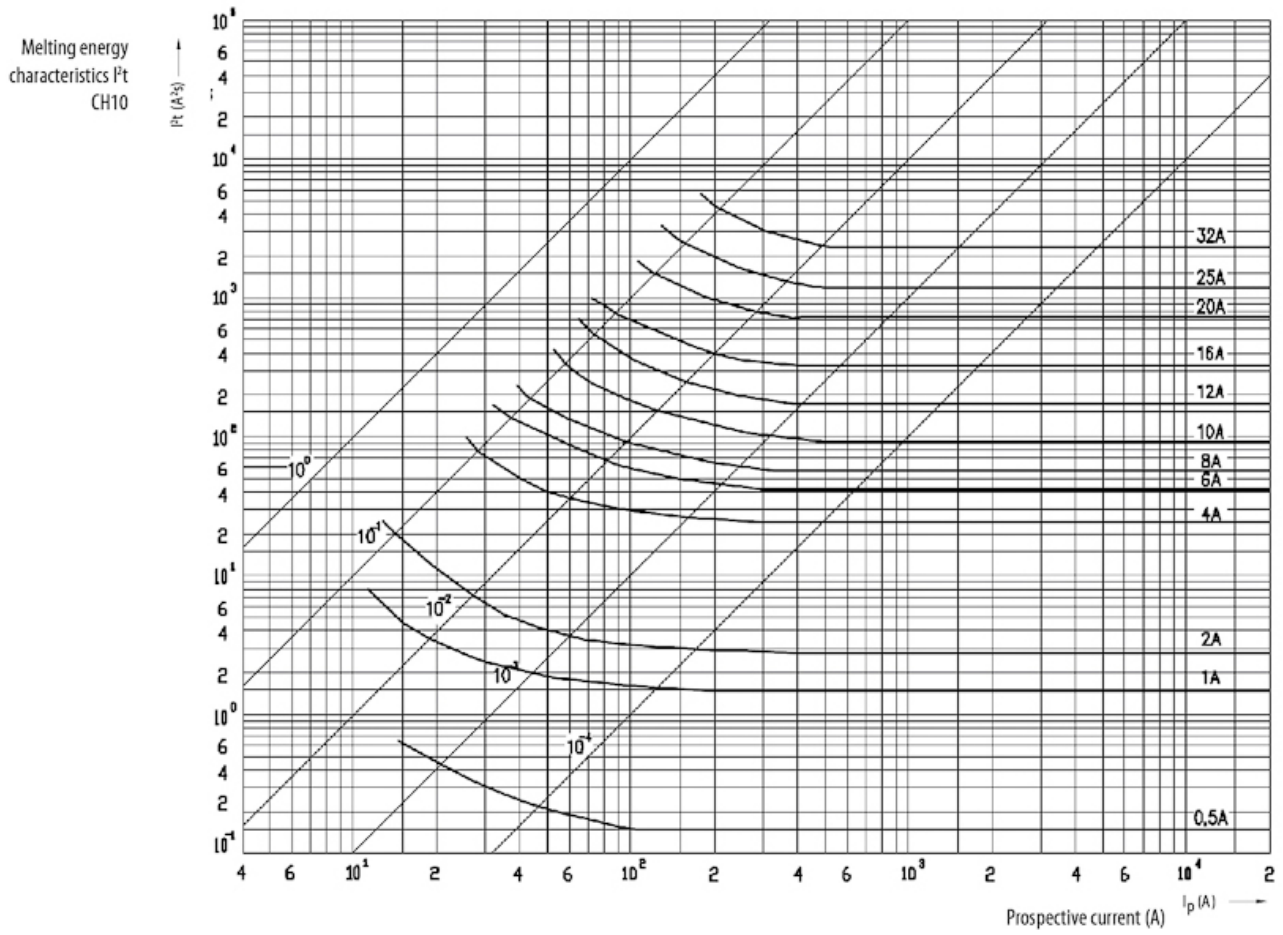

CH10x38 aM 32A/400V

Особенности

Артикул	002621015
Наименование	CH10x38 aM 32A/400V
Вес	7.6
Группа	Цилиндрические предохранители aM
Группа 1	CH Низковольтные предохранители цилиндрические
Характеристика	aM
Номинальное напряжение ac (V)	400
Номинальный ток	32
Тип	CH
Типоразмер	CH10
Отключающая способность ac (kA)	100
Размеры	10X38

Веб-страница продукта 

Другая документация

CE сертификат
Технические данные

ETIM международная спецификация

Номинальный ток	32A
Размер	10x38 mm
Номинальное напряжение	AC 400 V
С бойком/с ударником	

Характеристики токов отключения

Технические характеристики

Токо - временные характеристики

Time current
characteristics I/t, aM
CH10, 14, 22

Габаритные размеры

	a	$b_{\text{max.}}$	c	$d_{\text{min.}}$	r
8 x 32	$31,5 \pm 0,5$	6,7	$8,5 \pm 0,1$	4	$1 \pm 0,5$
10 x 38	$38,0 \pm 0,6$	10,5	$10,3 \pm 0,1$	6	$1,5 \pm 0,5$
14 x 51	$51,0 + 0,6 / -1$	13,8	$14,3 \pm 0,1$	7,5	± 1
22 x 58	$58,0 + 0,1$	16,2	$22,2 \pm 0,1$	11	± 1