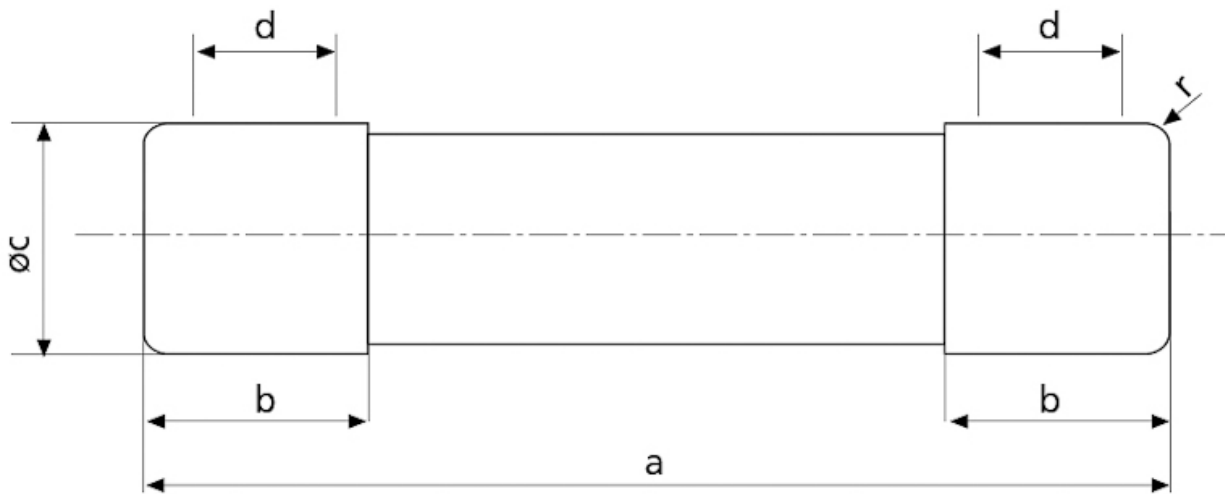

Веб-страница продукта 

Другая документация

CE сертификат
Технические данные

ETIM международная спецификация

Номинальный ток	32A
Размер	10x38 mm
Номинальное напряжение	AC 400 V
С бойком/с ударником	

Характеристики токов отключения

Технические характеристики

Токо - временные характеристики

Time current
characteristics I/t, aM
CH10, 14, 22

Габаритные размеры

	a	$b_{\text{max.}}$	c	$d_{\text{min.}}$	r
8 x 32	$31,5 \pm 0,5$	6,7	$8,5 \pm 0,1$	4	$1 \pm 0,5$
10 x 38	$38,0 \pm 0,6$	10,5	$10,3 \pm 0,1$	6	$1,5 \pm 0,5$
14 x 51	$51,0 + 0,6 / -1$	13,8	$14,3 \pm 0,1$	7,5	± 1
22 x 58	$58,0 + 0,1$	16,2	$22,2 \pm 0,1$	11	± 1