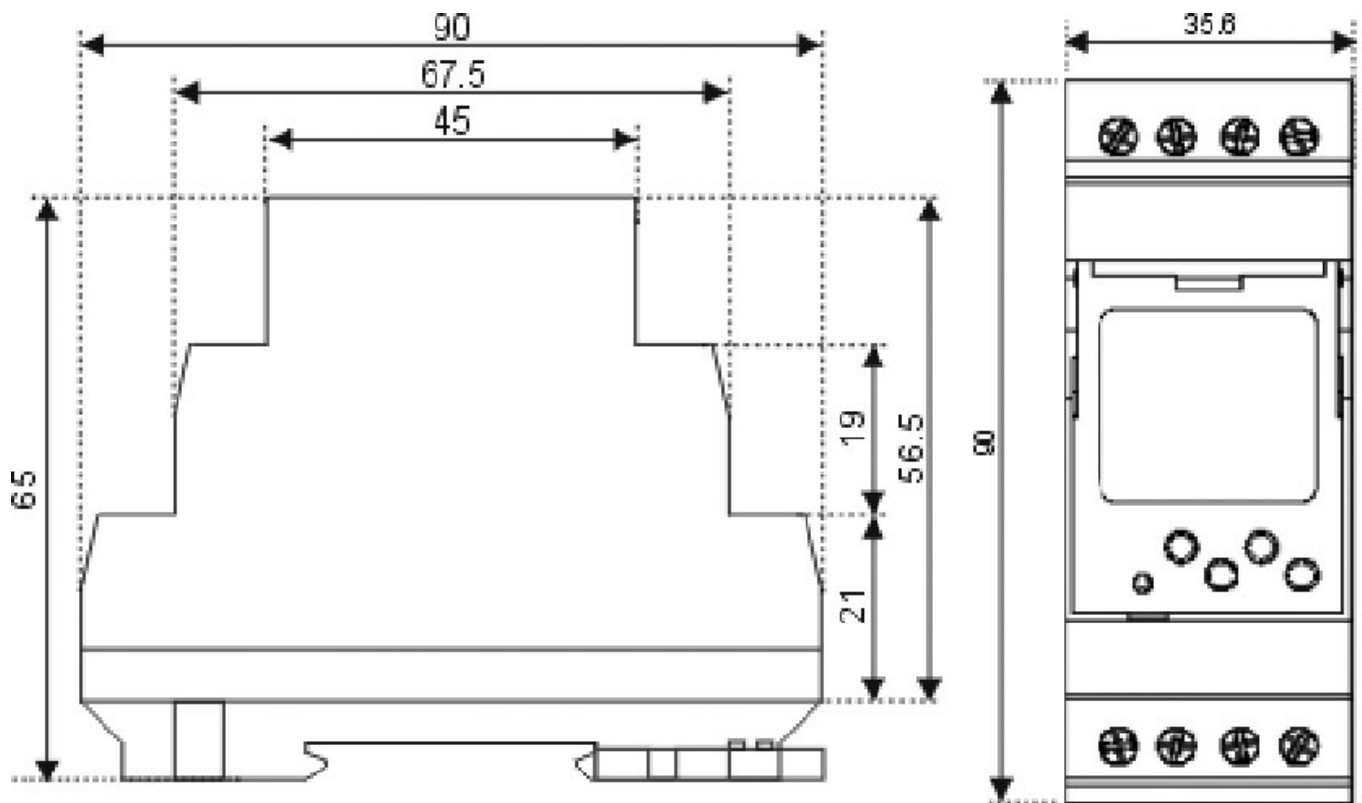

SHT-3 230V

Особенности

Артикул	002470055
Наименование	SHT-3 230V
Вес	.14
Группа	ETIREL Релейное оборудование
Серия	Реле времени (цифровые)
Подгруппа	Цифровой таймер
Категория	Программируемый цифровой таймер SHT-1, SHT-1/2, SHT-3, SHT-3/2
Назначение	Реле времени

Веб-страница продукта [🔗](#)

Другая документация

[Руководство по эксплуатации](#)
[СЕ сертификат](#)
[Технические данные](#)

Габаритные размеры

Обозначение/Подключение

Описание