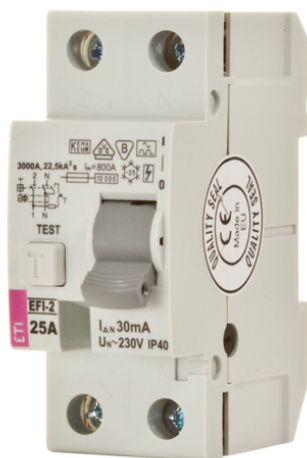

## EFI-2 A 63/0.03

### Особенности

Артикул	002062524
Наименование	EFI-2 A 63/0.03
Вес	185
Группа	Дифференциальные реле и аксессуары
Назначение	Дифференциальные реле
Номинальный ток	63
Тип	A
Номинальный ток утечки (A)	0,03
Номинальное напряжение (V)	230
Количество полюсов	2
Серия	EFI-2 A, AC A и AC