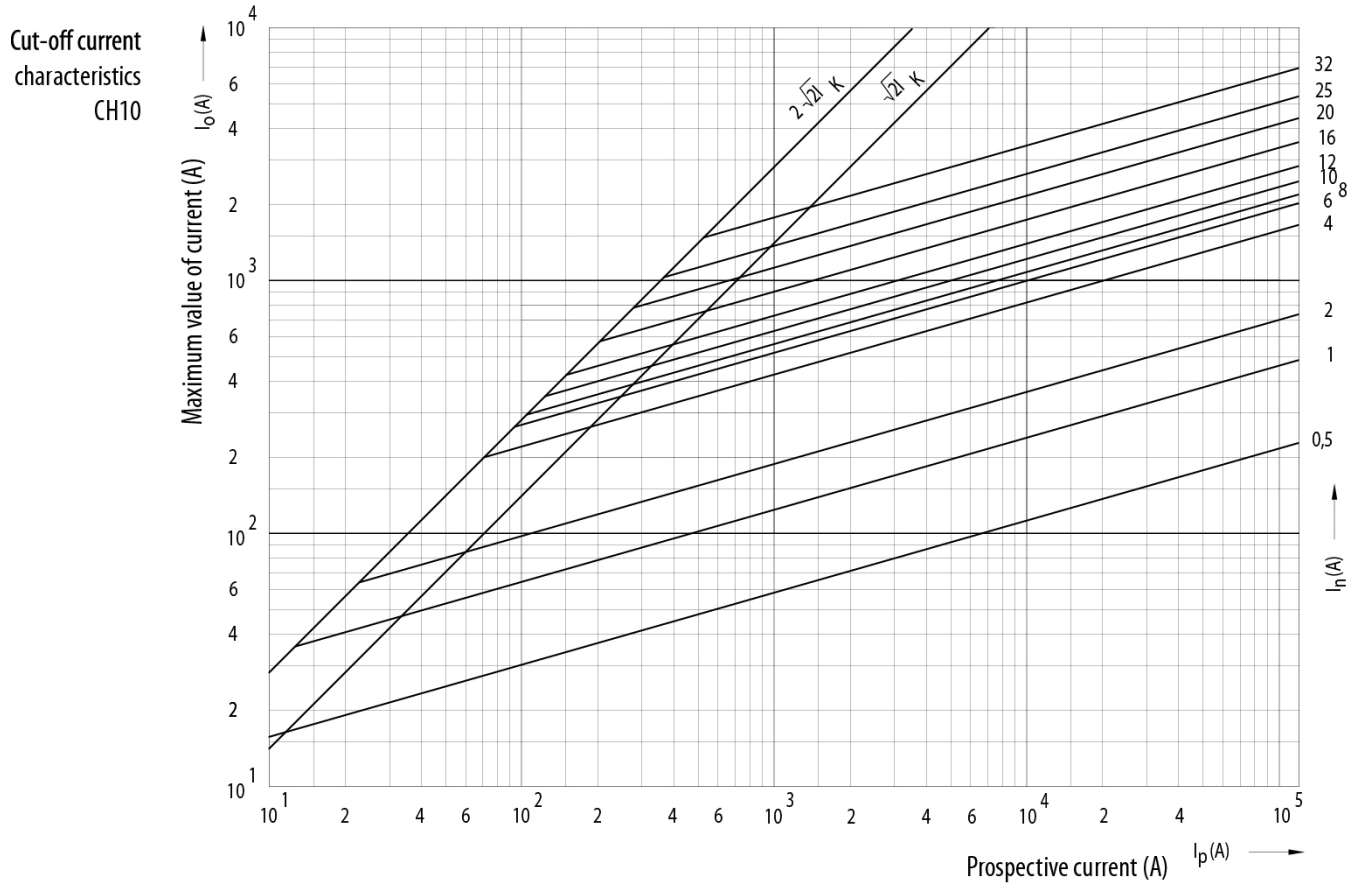

CH10x38 aM 32A/400V

Особенности

Артикул	002621015
Наименование	CH10x38 aM 32A/400V
Вес	7.6
Группа	Цилиндрические предохранители aM
Группа 1	CH Низковольтные предохранители цилиндрические
Характеристика	aM
Номинальное напряжение ac (V)	400
Номинальный ток	32
Тип	CH
Типоразмер	CH10
Отключающая способность ac (kA)	100
Размеры	10X38

Веб-страница продукта 

Другая документация

CE сертификат
Технические данные

Характеристики токов отключения

Технические характеристики

Габаритные размеры

	a	$b_{\max.}$	c	$d_{\min.}$	r
8 x 32	$31,5 \pm 0,5$	6,7	$8,5 \pm 0,1$	4	$1 \pm 0,5$
10 x 38	$38,0 \pm 0,6$	10,5	$10,3 \pm 0,1$	6	$1,5 \pm 0,5$
14 x 51	$51,0 + 0,6 / -1$	13,8	$14,3 \pm 0,1$	7,5	± 1
22 x 58	$58,0 + 0,1$	16,2	$22,2 \pm 0,1$	11	± 1