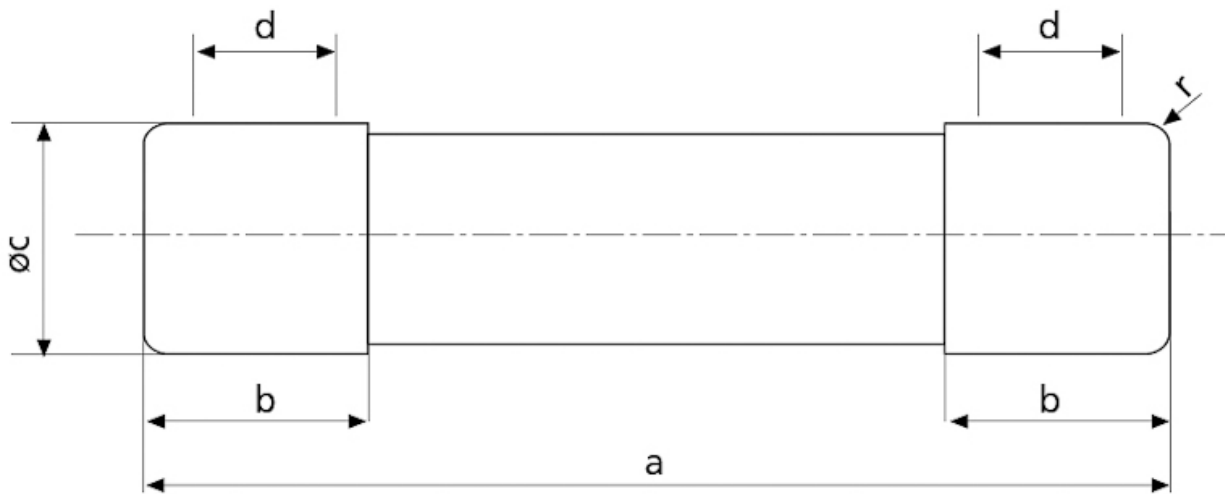

CH10x38 aM 32A/400V

Особенности

Артикул	002621015
Наименование	CH10x38 aM 32A/400V
Вес	7.6
Группа	Цилиндрические предохранители aM
Группа 1	CH Низковольтные предохранители цилиндрические
Характеристика	aM
Номинальное напряжение ac (V)	400
Номинальный ток	32
Тип	CH
Типоразмер	CH10
Отключающая способность ac (kA)	100
Размеры	10X38

Веб-страница продукта 

Другая документация

CE сертификат
Технические данные

Характеристики токов отключения

Технические характеристики

Габаритные размеры

	a	$b_{\max.}$	c	$d_{\min.}$	r
8 x 32	$31,5 \pm 0,5$	6,7	$8,5 \pm 0,1$	4	$1 \pm 0,5$
10 x 38	$38,0 \pm 0,6$	10,5	$10,3 \pm 0,1$	6	$1,5 \pm 0,5$
14 x 51	$51,0 + 0,6 / -1$	13,8	$14,3 \pm 0,1$	7,5	± 1
22 x 58	$58,0 + 0,1$	16,2	$22,2 \pm 0,1$	11	± 1