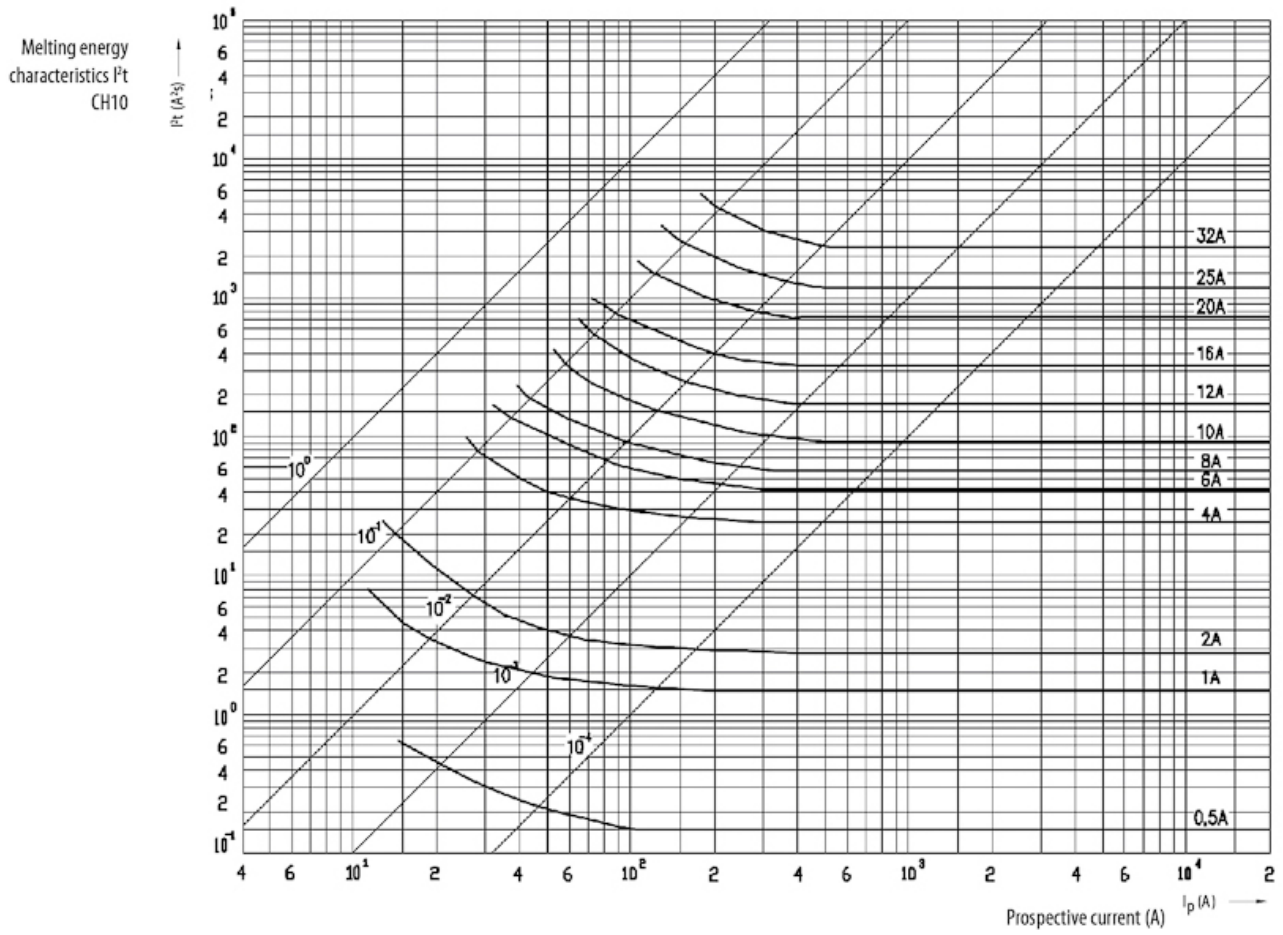

CH10x38 aM 32A/400V

Особенности

Артикул	002621015
Наименование	CH10x38 aM 32A/400V
Вес	7.6
Группа	Цилиндрические предохранители aM
Группа 1	CH Низковольтные предохранители цилиндрические
Характеристика	aM
Номинальное напряжение ac (V)	400
Номинальный ток	32
Тип	CH
Типоразмер	CH10
Отключающая способность ac (kA)	100
Размеры	10X38

Веб-страница продукта 

Другая документация

CE сертификат
Технические данные

Характеристики токов отключения

Технические характеристики

Габаритные размеры

	a	$b_{\max.}$	c	$d_{\min.}$	r
8 x 32	$31,5 \pm 0,5$	6,7	$8,5 \pm 0,1$	4	$1 \pm 0,5$
10 x 38	$38,0 \pm 0,6$	10,5	$10,3 \pm 0,1$	6	$1,5 \pm 0,5$
14 x 51	$51,0 + 0,6 / -1$	13,8	$14,3 \pm 0,1$	7,5	± 1
22 x 58	$58,0 + 0,1$	16,2	$22,2 \pm 0,1$	11	± 1