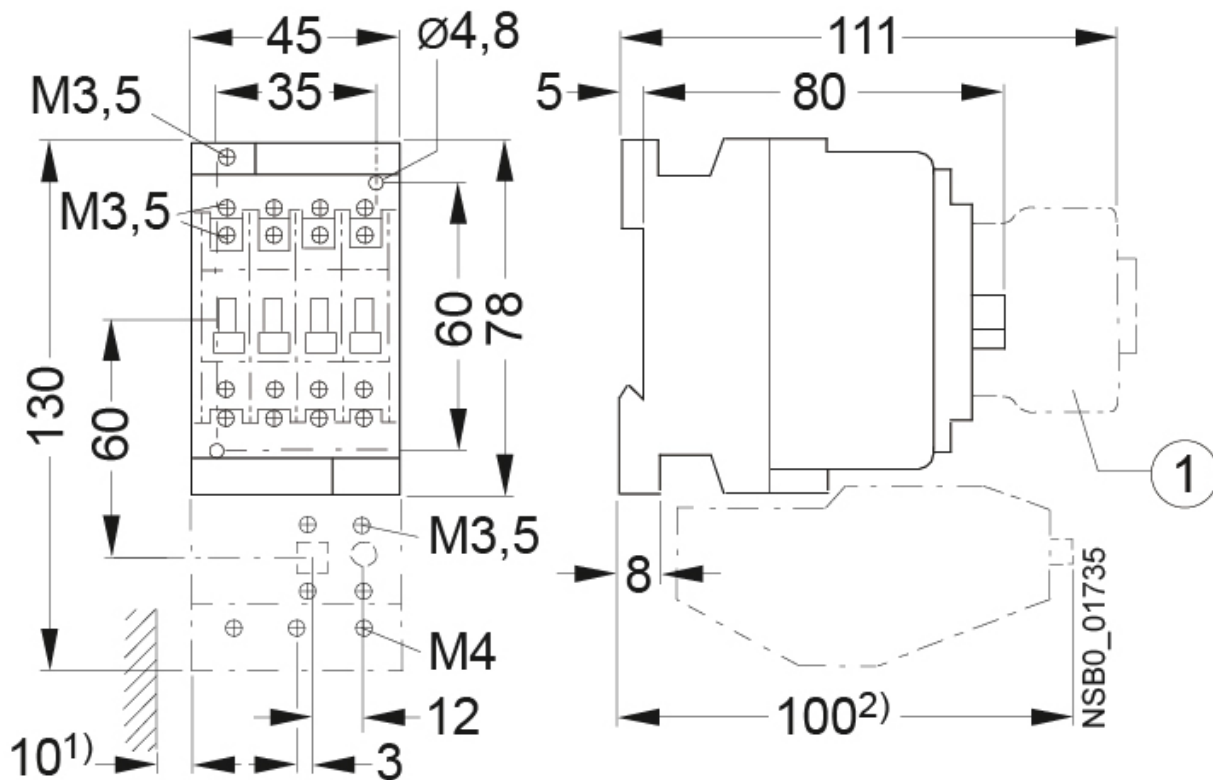

CES 12.10-24V-50/60Hz

Особенности

Артикул	004646520
Наименование	CES 12.10-24V-50/60Hz
Вес	.37
Группа	Контакты силовые СЕМ
I (AC1) (A)	25
I (AC3 400V) (A)	12
Количество вспомогательных NC контактов	1NO 0NC
АС Напряжение катушки uc (V)	24
Серия	CES Контактор

Веб-страница продукта 

Другая документация

Технические данные

Габаритные размеры

1 Auxiliary switch block

- 1) Minimum clearance from the earthed parts.
- 2) Dimension for the square OFF-button (stroke 3 mm).
Dimension for the round RESET-button (stroke 2.5 mm) less than 2.5 mm.

Схема подключения

x.10

x.01