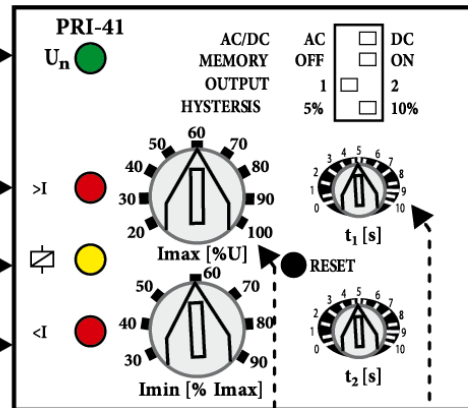

[Веб-страница продукта](#)

Другая документация

[СЕ сертификат](#)
[Технические данные](#)

Обозначение/Подключение

Гистерезис при переходе из ошибочного режима в норм.
 Функции второго реле (1-параллельно, 2-независимо)

Выбор функции MEMORY (Память)

Выбор измеряемого напряжения AC или DC

Индикация
питания

Индикация I_{max}

Индикация
ввода

Индикация I_{min}

Настройка нижнего уровня I_{min}

Настройка верхнего уровня I_{max}

t_2 - задержка времени для I_{min}

t_1 - задержка времени для I_{max}

Описание