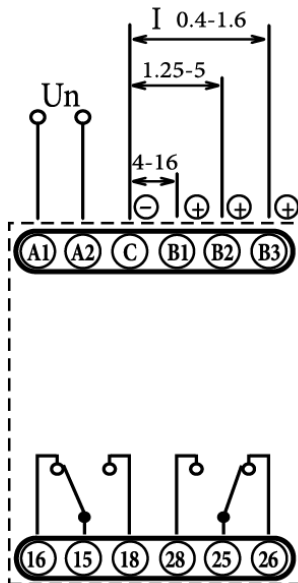

"PRI-41""Hysteresis""

Особенности

Артикул	002471601
Наименование	"PRI-41""Hysteresis""
Вес	.27
Группа	ETIREL Релейное оборудование
Серия	Реле контроля тока
Подгруппа	PRI
Категория	Реле контроля тока PRI

[Веб-страница продукта](#)

Другая документация

[СЕ сертификат](#)
[Технические данные](#)

Обозначение/Подключение

Гистерезис при переходе из ошибочного режима в норм.
 Функции второго реле (1-параллельно, 2-независимо)

Выбор функции MEMORY (Память)

Выбор измеряемого напряжения AC или DC

Индикация
питания

Индикация I_{max}

Индикация
ввода

Индикация I_{min}

Настройка нижнего уровня I_{min}

Настройка верхнего уровня I_{max}