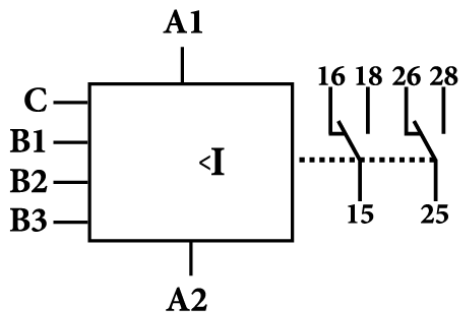

"PRI-41""Hysteresis""

Особенности

Артикул	002471601
Наименование	"PRI-41""Hysteresis""
Вес	.27
Группа	ETIREL Релейное оборудование
Серия	Реле контроля тока
Подгруппа	PRI
Категория	Реле контроля тока PRI

[Веб-страница продукта](#)

Другая документация

[СЕ сертификат](#)
[Технические данные](#)

Обозначение/Подключение

Гистерезис при переходе из ошибочного режима в норм.
 Функции второго реле (1-параллельно, 2-независимо)

Выбор функции MEMORY (Память)

Выбор измеряемого напряжения AC или DC

Индикация
питания

Индикация I_{max}

Индикация
ввода

Индикация I_{min}

Настройка нижнего уровня I_{min}

Настройка верхнего уровня I_{max}