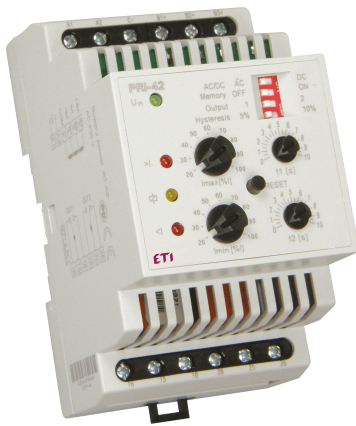

"PRI-41""Hysteresis""

Особенности

Артикул	002471601
Наименование	"PRI-41""Hysteresis""
Вес	.27
Группа	ETIREL Релейное оборудование
Серия	Реле контроля тока
Подгруппа	PRI
Категория	Реле контроля тока PRI

[Веб-страница продукта](#)

Другая документация

[СЕ сертификат](#)
[Технические данные](#)

Обозначение/Подключение

Гистерезис при переходе из ошибочного режима в норм.
 Функции второго реле (1-параллельно, 2-независимо)

Выбор функции MEMORY (Память)

Выбор измеряемого напряжения AC или DC

Индикация
питания

Индикация I_{max}

Индикация
ввода

Индикация I_{min}

Настройка нижнего уровня I_{min}

Настройка верхнего уровня I_{max}