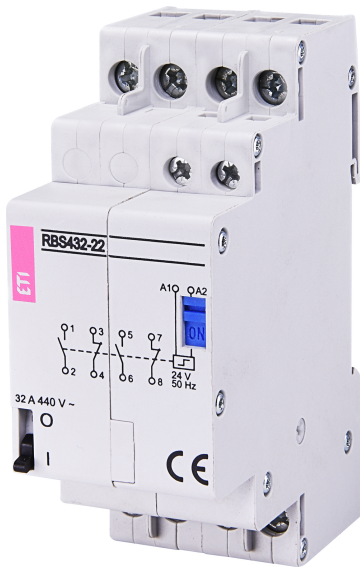

RBS432-22-230V AC

Особенности

Артикул	002464138
Наименование	RBS432-22-230V AC
Вес	200
Группа	Контакты модульные R, RD, RBS
Назначение	Контакты импульсные RBS
Типоразмер	4p, 2-modules
I (AC1) (A)	32
Количество NC контактов	2NO 2NC
Категория	AC
Серия	RBS
no_of_no_contacts	2