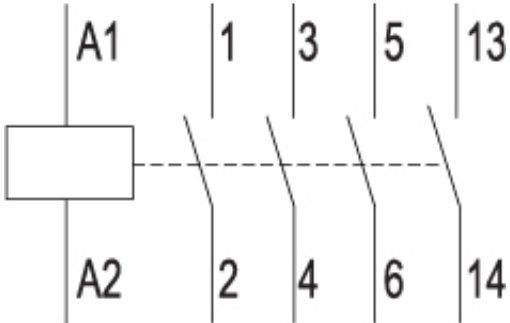

[Веб-страница продукта](#) 

Другая документация

[Технические данные](#)

Габаритные размеры

1 Auxiliary switch block

- 1) Minimum clearance from the earthed parts.
- 2) Dimension for the square OFF-button (stroke 3 mm).
Dimension for the round RESET-button (stroke 2.5 mm) less than 2.5 mm.

Схема подключения

6.10

6.01