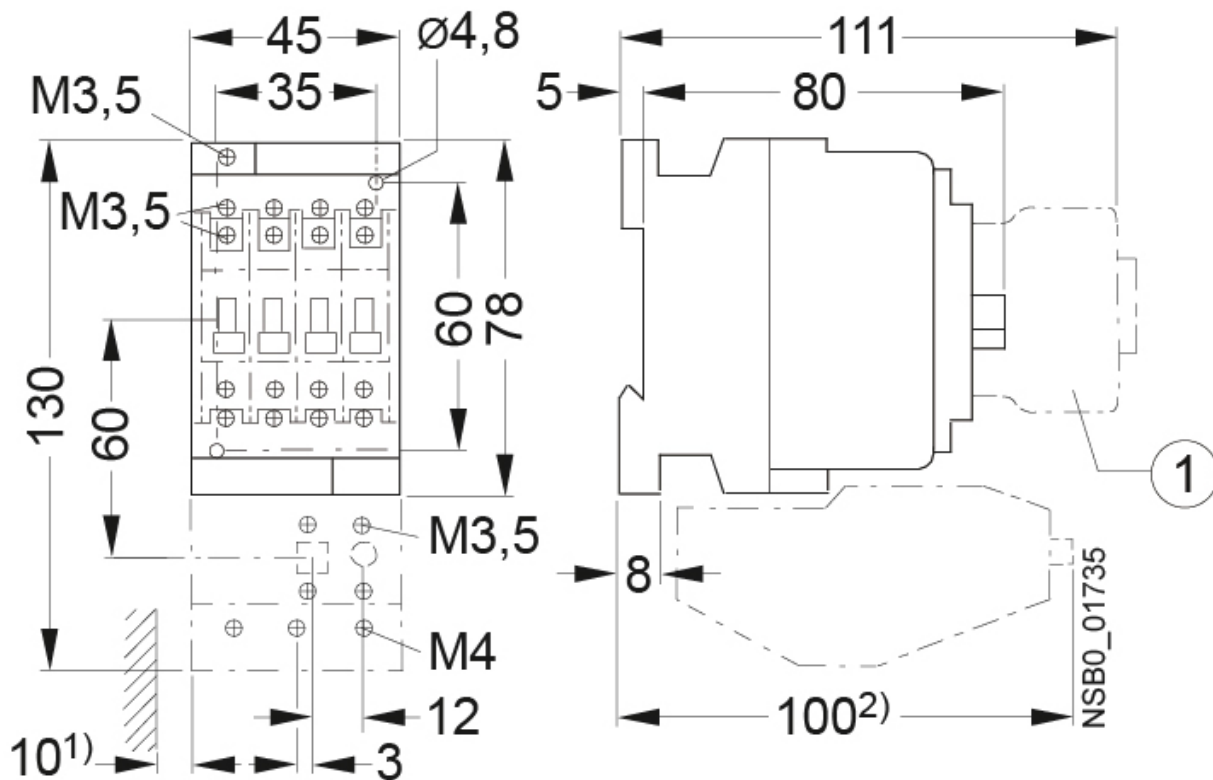

CES 6.01-24V DC

Особенности

Артикул	004646509
Наименование	CES 6.01-24V DC
Вес	.58
Группа	Контакты силовые СЕМ
I (AC1) (A)	25
I (AC3 400V) (A)	6
Количество вспомогательных NC контактов	0NO 1NC
АС Напряжение катушки uc (V)	24 DC
Серия	CES Контактор

[Веб-страница продукта](#) 

Другая документация

[Технические данные](#)

Габаритные размеры

1 Auxiliary switch block

- 1) Minimum clearance from the earthed parts.
- 2) Dimension for the square OFF-button (stroke 3 mm).
Dimension for the round RESET-button (stroke 2.5 mm) less than 2.5 mm.

Схема подключения

6.10

6.01