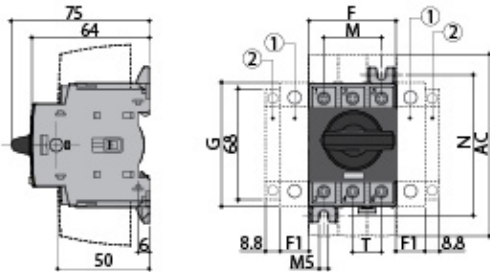

CLBS-TS80 1P

Особенности

Артикул	004661430
Наименование	CLBS-TS80 1P
Вес	.006
Группа	Разъединители
Тип	Защитная крышка 1P (63-80A)
Для использования с	CLBS
Серия	Аксессуары для CLBS

[Веб-страница продукта](#) 

Другая документация

[СЕ сертификат](#)
[Технические данные](#)

Габаритные размеры

CLBS 16 - CLBS 80 3P

Rating (A)	Overall dimensions, (mm)				Terminal strouds, (mm) AC	Switch body, (mm)				Switch mounting, (mm)		Connection, (mm) T
	D min	D max	E min	E max		F	F1	G	J	M	N	
16-40	30	235	100	372	110	45	15	68	15	30	75	15
63-80	30	235	100	372	110	52.5	17.5	76	17.5	35	85	17.5

CLBS 100 - CLBS 125 3P

Rating (A)	Overall dimensions, (mm)				Terminal strouds, (mm) AC	Switch body, (mm)				Switch mounting, (mm)		Connection, (mm) T
	D min	D max	E min	E max		F	F1	G	J	M	H	
100-125	30	201	100	372	189	78	26	124.6	13	26	131.4	26