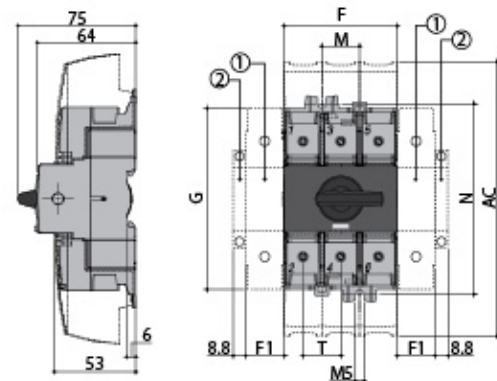

CLBS-TS80 1P

Особенности

Артикул	004661430
Наименование	CLBS-TS80 1P
Вес	.006
Группа	Разъединители
Тип	Защитная крышка 1P (63-80A)
Для использования с	CLBS
Серия	Аксессуары для CLBS

[Веб-страница продукта](#) 

Другая документация

[СЕ сертификат](#)
[Технические данные](#)

Габаритные размеры

CLBS 16 - CLBS 80 3P

Rating (A)	Overall dimensions, (mm)				Terminal strouds, (mm) AC	Switch body, (mm)				Switch mounting, (mm)		Connection, (mm) T
	D min	D max	E min	E max		F	F1	G	J	M	N	
16-40	30	235	100	372	110	45	15	68	15	30	75	15
63-80	30	235	100	372	110	52.5	17.5	76	17.5	35	85	17.5

CLBS 100 - CLBS 125 3P

Rating (A)	Overall dimensions, (mm)				Terminal strouds, (mm) AC	Switch body, (mm)				Switch mounting, (mm)		Connection, (mm) T
	D min	D max	E min	E max		F	F1	G	J	M	H	
100-125	30	201	100	372	189	78	26	124.6	13	26	131.4	26