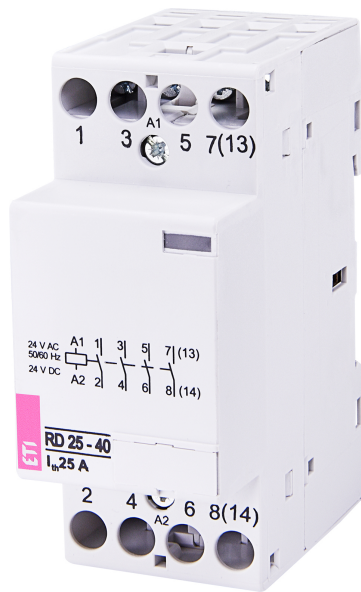

RD 25-40-24V AC/DC

Особенности

Артикул	002464011
Наименование	RD 25-40-24V AC/DC
Вес	220
Группа	Контакты модульные
Назначение	Модульные контакторы
Типоразмер	4р, 2-modules
Количество NC контактов	4NO
Категория	AC/DC
Серия	RD

Веб-страница продукта

Другая документация

[CE сертификат](#)
[Технические данные](#)
[Технические характеристики](#)
[Описание](#)

ETIM международная спецификация

Количество нормально открытых контактов	4
Количество нормально закрытых контактов	4NO
Конструктивный размер	4р, 2-modules