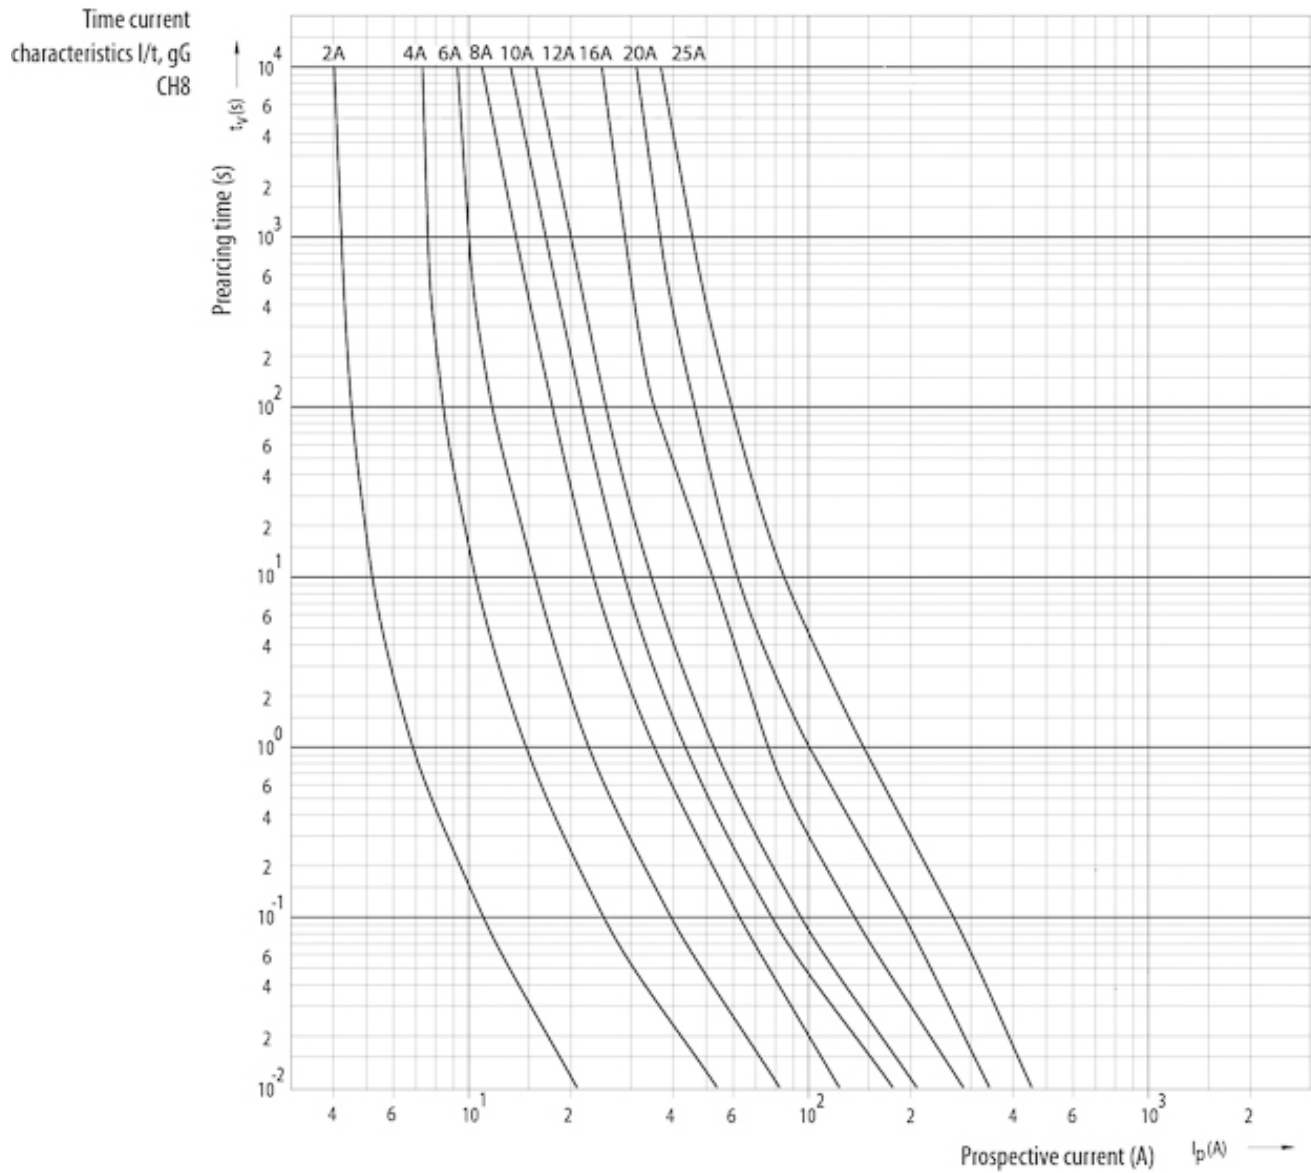

CH8x32 gG 12A/400V

Особенности

Артикул	002610008
Наименование	CH8x32 gG 12A/400V
Вес	4.25
Группа	Цилиндрические предохранители gG
Группа 1	CH Низковольтные предохранители цилиндрические
Характеристика	gG
Номинальное напряжение ac (V)	400
Номинальный ток	12
Тип	CH
Типоразмер	CH8
Отключающая способность ac (kA)	50
Размеры	8X31

Веб-страница продукта 

Другая документация

CE сертификат
Технические данные

ETIM международная спецификация

Номинальный ток	12A
Размер	Прочее
Номинальное напряжение	AC 400 V
С бойком/с ударником	

Характеристики токов отключения

Токо - временные характеристики

Габаритные размеры

	a	$b_{\text{max.}}$	c	$d_{\text{min.}}$	r
8 x 32	$31,5 \pm 0,5$	6,7	$8,5 \pm 0,1$	4	$1 \pm 0,5$
10 x 38	$38,0 \pm 0,6$	10,5	$10,3 \pm 0,1$	6	$1,5 \pm 0,5$
14 x 51	$51,0 + 0,6 / -1$	13,8	$14,3 \pm 0,1$	7,5	± 1
22 x 58	$58,0 + 0,1$	16,2	$22,2 \pm 0,1$	11	± 1