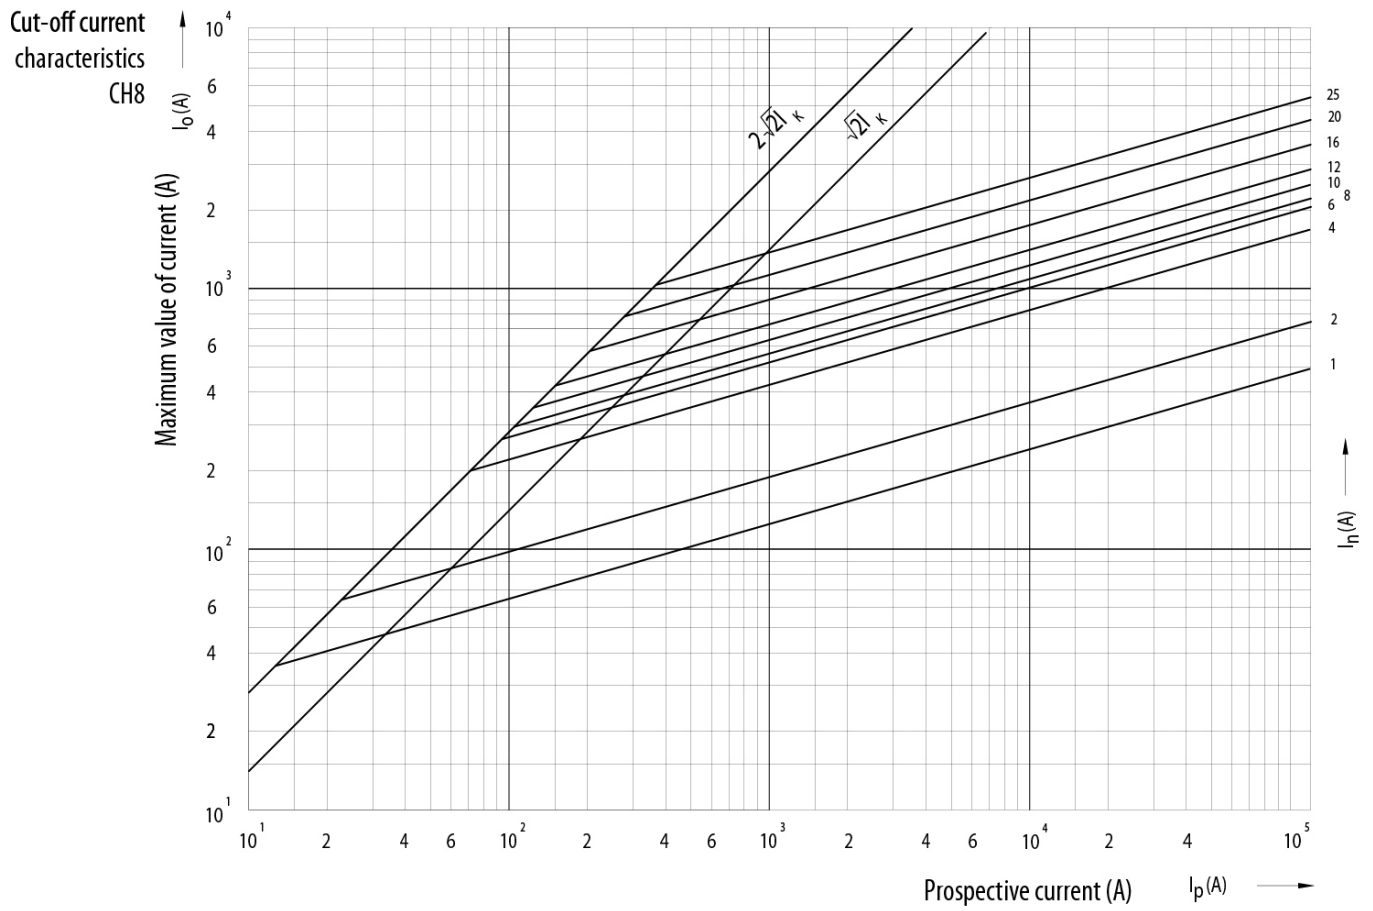

CH8x32 gG 12A/400V

Особенности

Артикул	002610008
Наименование	CH8x32 gG 12A/400V
Вес	4.25
Группа	Цилиндрические предохранители gG
Группа 1	CH Низковольтные предохранители цилиндрические
Характеристика	gG
Номинальное напряжение ac (V)	400
Номинальный ток	12
Тип	CH
Типоразмер	CH8
Отключающая способность ac (kA)	50
Размеры	8X31

Веб-страница продукта 

Другая документация

CE сертификат
Технические данные

ETIM международная спецификация

Номинальный ток	12A
Размер	Прочее
Номинальное напряжение	AC 400 V
С бойком/с ударником	

Характеристики токов отключения

Токо - временные характеристики

Габаритные размеры

	a	$b_{\text{max.}}$	c	$d_{\text{min.}}$	r
8 x 32	$31,5 \pm 0,5$	6,7	$8,5 \pm 0,1$	4	$1 \pm 0,5$
10 x 38	$38,0 \pm 0,6$	10,5	$10,3 \pm 0,1$	6	$1,5 \pm 0,5$
14 x 51	$51,0 + 0,6 / -1$	13,8	$14,3 \pm 0,1$	7,5	± 1
22 x 58	$58,0 + 0,1$	16,2	$22,2 \pm 0,1$	11	± 1