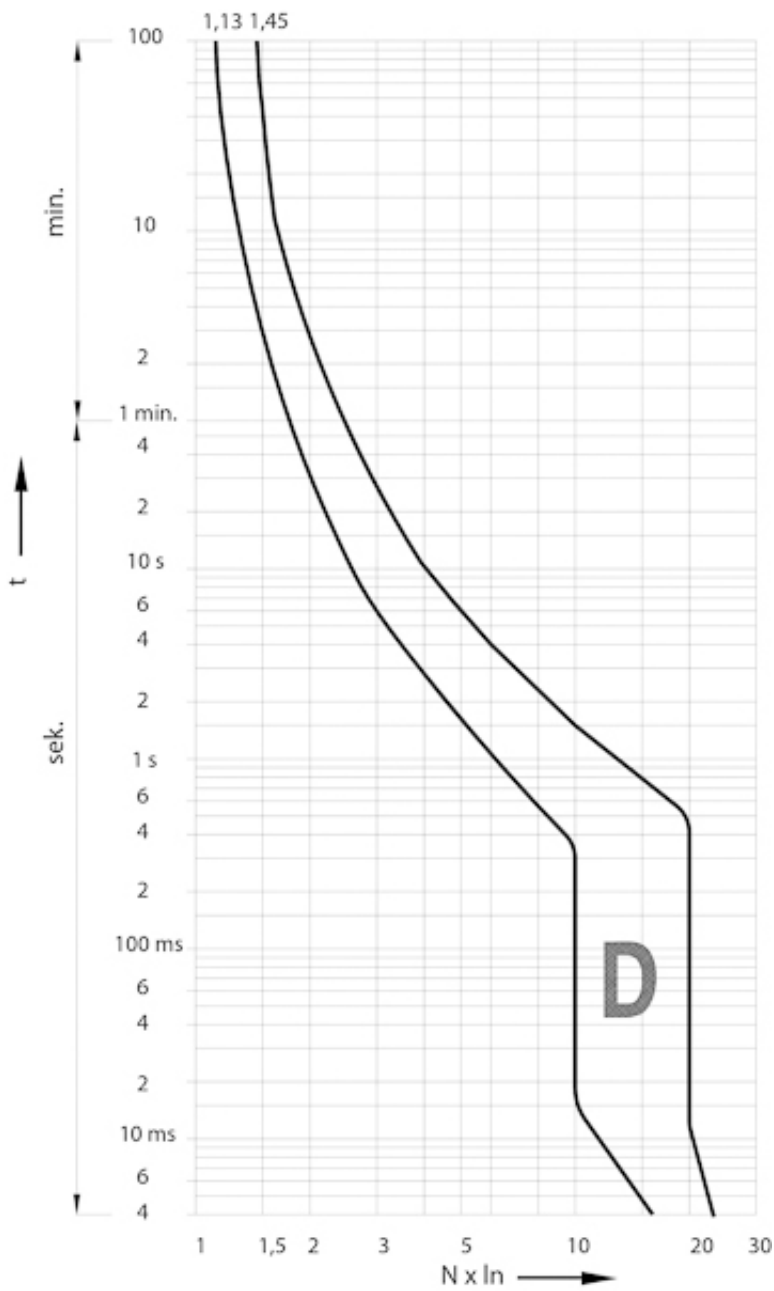

## ETIM международная спецификация

Номинальный ток	50 A
Характеристика срабатывания (кривая тока)	D
Количество полюсов	1
Отключающая способность по EN 60898	6

## Токо - временные характеристики