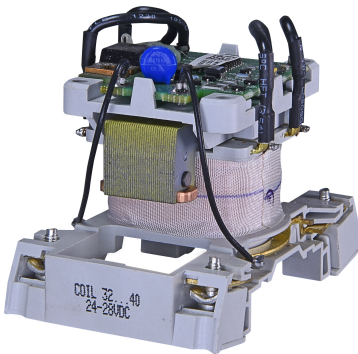

BCSE-40 24V-DC

Особенности

Артикул	004642820
Наименование	BCSE-40 24V-DC
Вес	.18
Группа	Контакты силовые СЕМ, тепловые реле и аксессуары
АС Напряжение катушки ус (V)	24
Серия	Аксессуары СЕМ/СЕМ

Веб-страница продукта [🔗](#)

Другая документация

[Технические данные](#)

ETIM международная спецификация

Номинальное напряжение питания цепи управления U_s AC 50 Гц	V
Номинальное напряжение питания цепи управления U_s AC 60 Гц	V
Номинальное напряжение питания цепи управления U_s постоянного тока/DC	24V
Тип напряжения управления	Постоянный ток (DC)