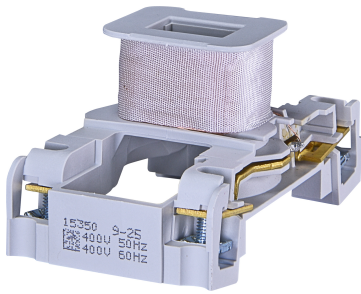

BCAE4-25-400V-50/60Hz

Особенности

Артикул	004641814
Наименование	BCAE4-25-400V-50/60Hz
Вес	.065
Группа	Контакты силовые СЕМ, тепловые реле и аксессуары
АС Напряжение катушки ус (V)	400
Серия	Аксессуары СЕМ/СЕМ

Веб-страница продукта [🔗](#)

Другая документация

[Технические данные](#)

ETIM международная спецификация

Номинальное напряжение питания цепи управления Us AC 50 Гц	400V
Номинальное напряжение питания цепи управления Us AC 60 Гц	400V
Номинальное напряжение питания цепи управления Us постоянного тока/DC	400V
Тип напряжения управления	Переменный ток (AC)