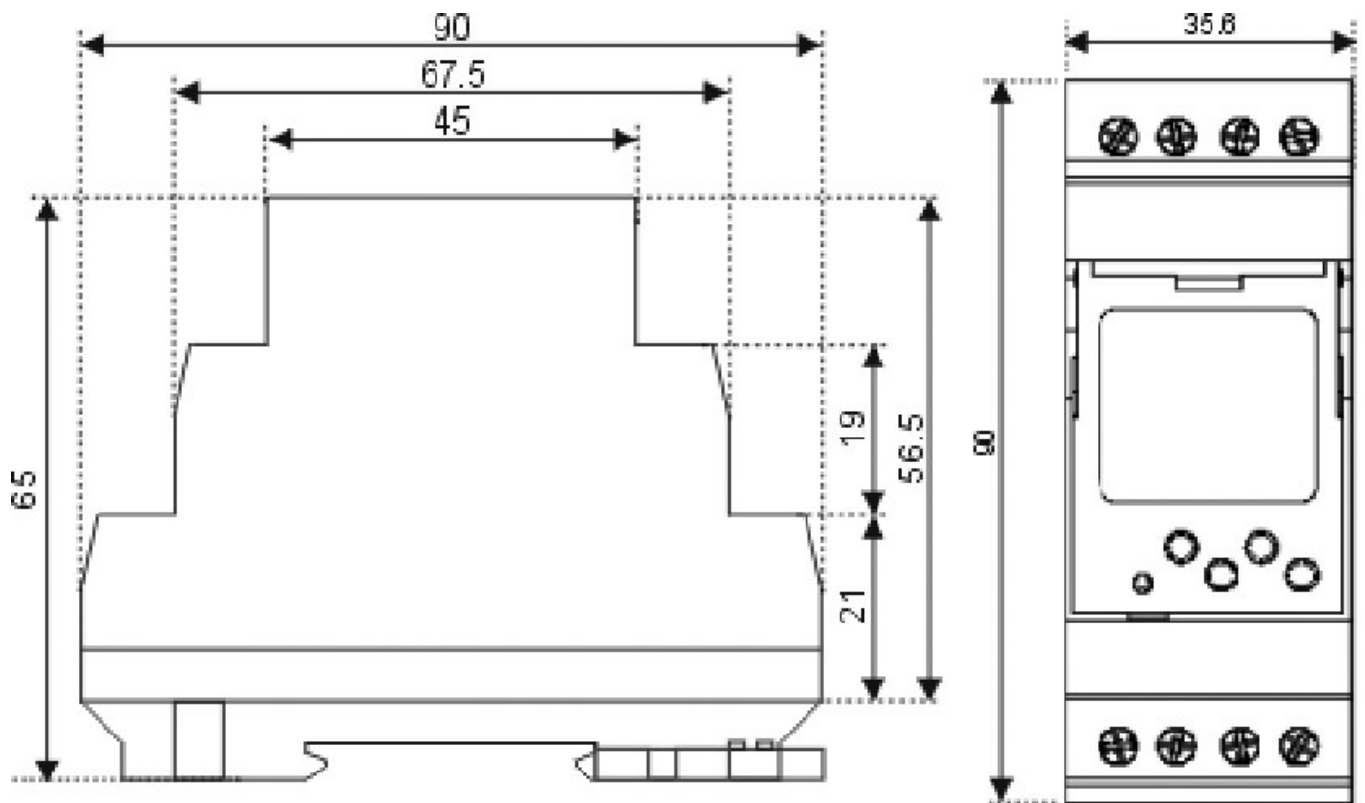

SHT-3/2 230V

Особенности

Артикул	002470057
Наименование	SHT-3/2 230V
Вес	.11
Группа	ETIREL Релейное оборудование
Серия	Реле времени (цифровые)
Подгруппа	Цифровой таймер
Категория	Программируемый цифровой таймер SHT-1, SHT-1/2, SHT-3, SHT-3/2
Назначение	Реле времени

Веб-страница продукта [🔗](#)

Другая документация

[Руководство по эксплуатации](#)
[СЕ сертификат](#)
[Технические данные](#)

Габаритные размеры

Обозначение/Подключение

Описание