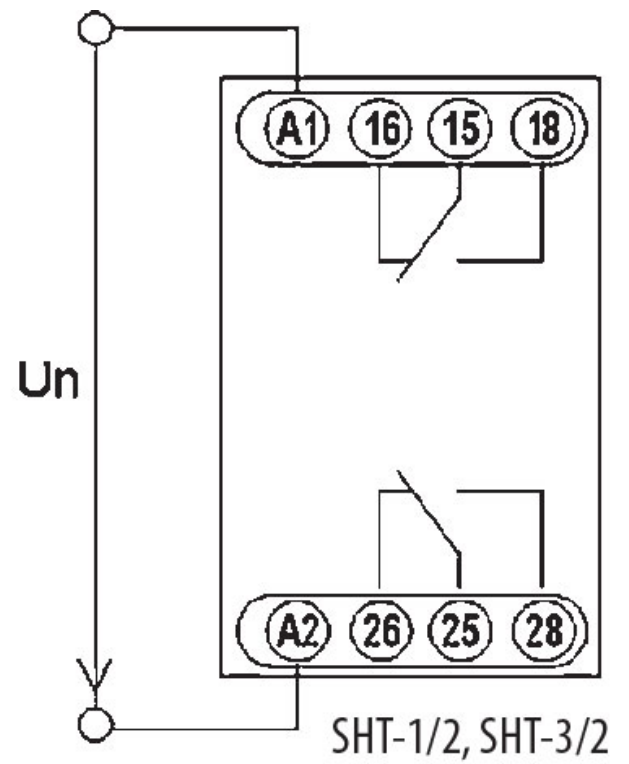

SHT-3/2 230V

Особенности

Артикул	002470057
Наименование	SHT-3/2 230V
Вес	.11
Группа	ETIREL Релейное оборудование
Серия	Реле времени (цифровые)
Подгруппа	Цифровой таймер
Категория	Программируемый цифровой таймер SHT-1, SHT-1/2, SHT-3, SHT-3/2
Назначение	Реле времени

Веб-страница продукта [🔗](#)

Другая документация

[Руководство по эксплуатации](#)
[СЕ сертификат](#)
[Технические данные](#)

Габаритные размеры

Обозначение/Подключение

Описание