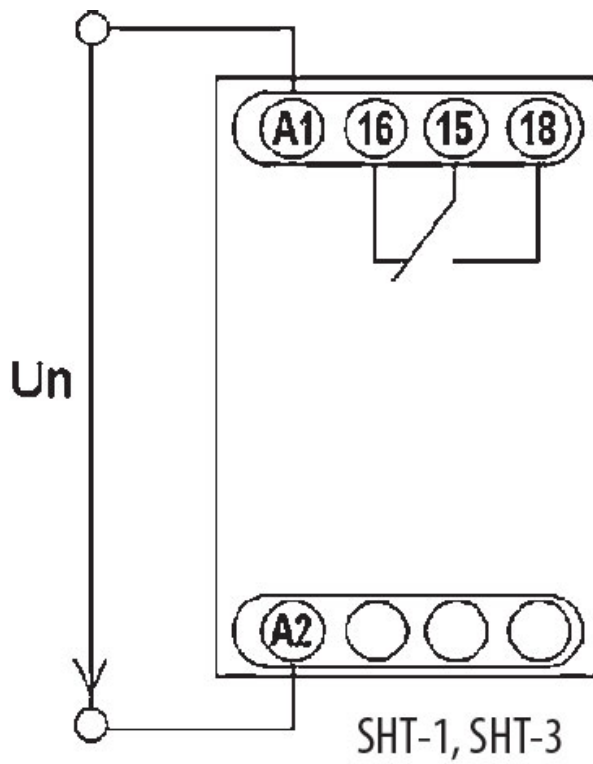

SHT-3/2 230V

Особенности

Артикул	002470057
Наименование	SHT-3/2 230V
Вес	.11
Группа	ETIREL Релейное оборудование
Серия	Реле времени (цифровые)
Подгруппа	Цифровой таймер
Категория	Программируемый цифровой таймер SHT-1, SHT-1/2, SHT-3, SHT-3/2
Назначение	Реле времени

Веб-страница продукта [🔗](#)

Другая документация

[Руководство по эксплуатации](#)
[СЕ сертификат](#)
[Технические данные](#)

Габаритные размеры

Обозначение/Подключение

Описание