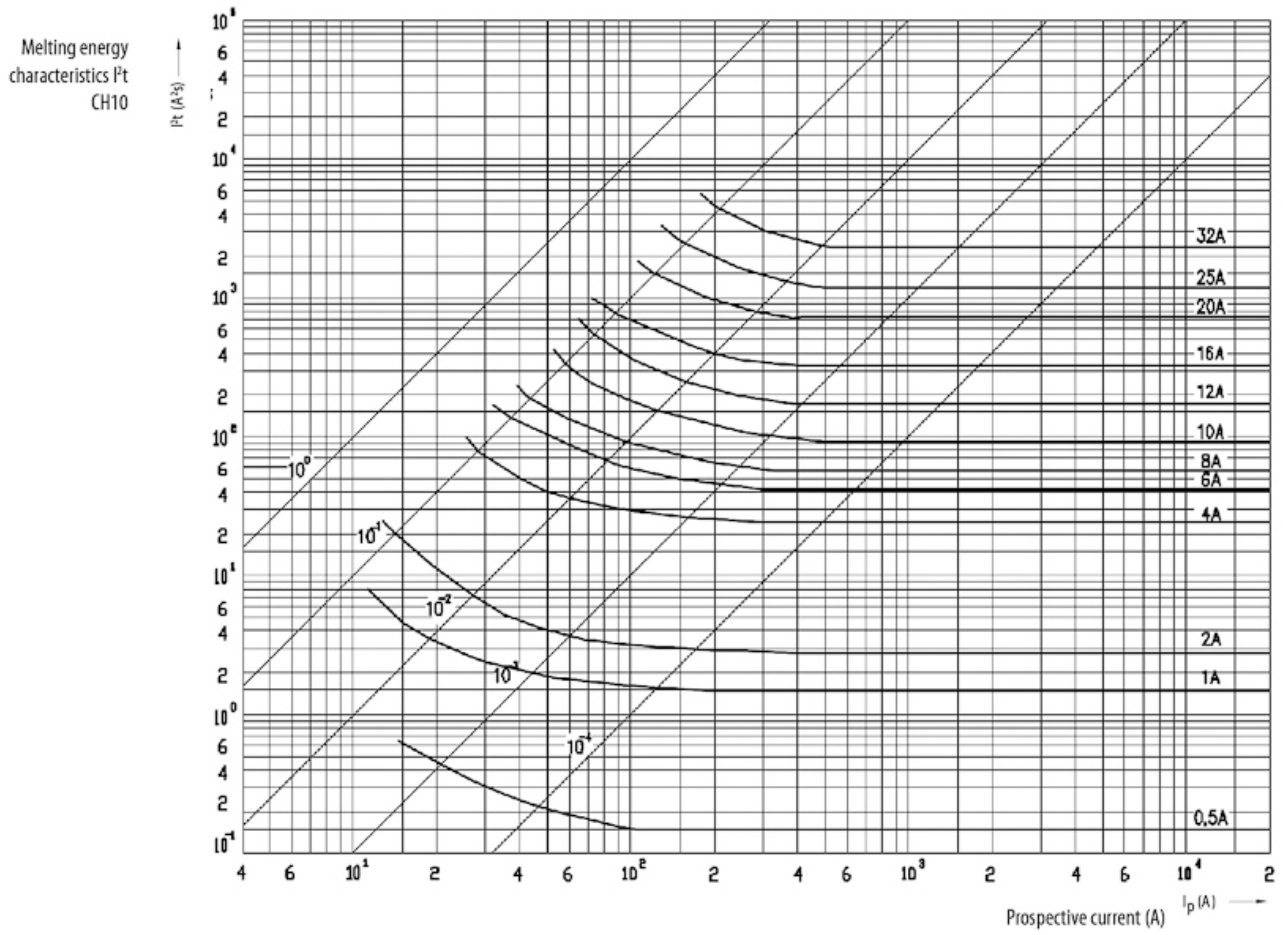

CH10x38 aM 2A/500V

Особенности

Артикул	002621001
Наименование	CH10x38 aM 2A/500V
Вес	7.6
Группа	Цилиндрические предохранители aM
Группа 1	CH Низковольтные предохранители цилиндрические
Характеристика	aM
Номинальное напряжение ac (V)	500
Номинальный ток	2
Тип	CH
Типоразмер	CH10
Отключающая способность ac (kA)	100
Размеры	10X38

Веб-страница продукта 

Другая документация

CE сертификат
Технические данные

ETIM международная спецификация

Номинальный ток	2A
Размер	10x38 mm
Номинальное напряжение	AC 500/600 V
С бойком/с ударником	

Характеристики токов отключения

Технические характеристики

Токо - временные характеристики

Time current
characteristics I/t, aM
CH10, 14, 22

Габаритные размеры

	a	$b_{\text{max.}}$	c	$d_{\text{min.}}$	r
8 x 32	$31,5 \pm 0,5$	6,7	$8,5 \pm 0,1$	4	$1 \pm 0,5$
10 x 38	$38,0 \pm 0,6$	10,5	$10,3 \pm 0,1$	6	$1,5 \pm 0,5$
14 x 51	$51,0 + 0,6 / -1$	13,8	$14,3 \pm 0,1$	7,5	± 1
22 x 58	$58,0 + 0,1$	16,2	$22,2 \pm 0,1$	11	± 1