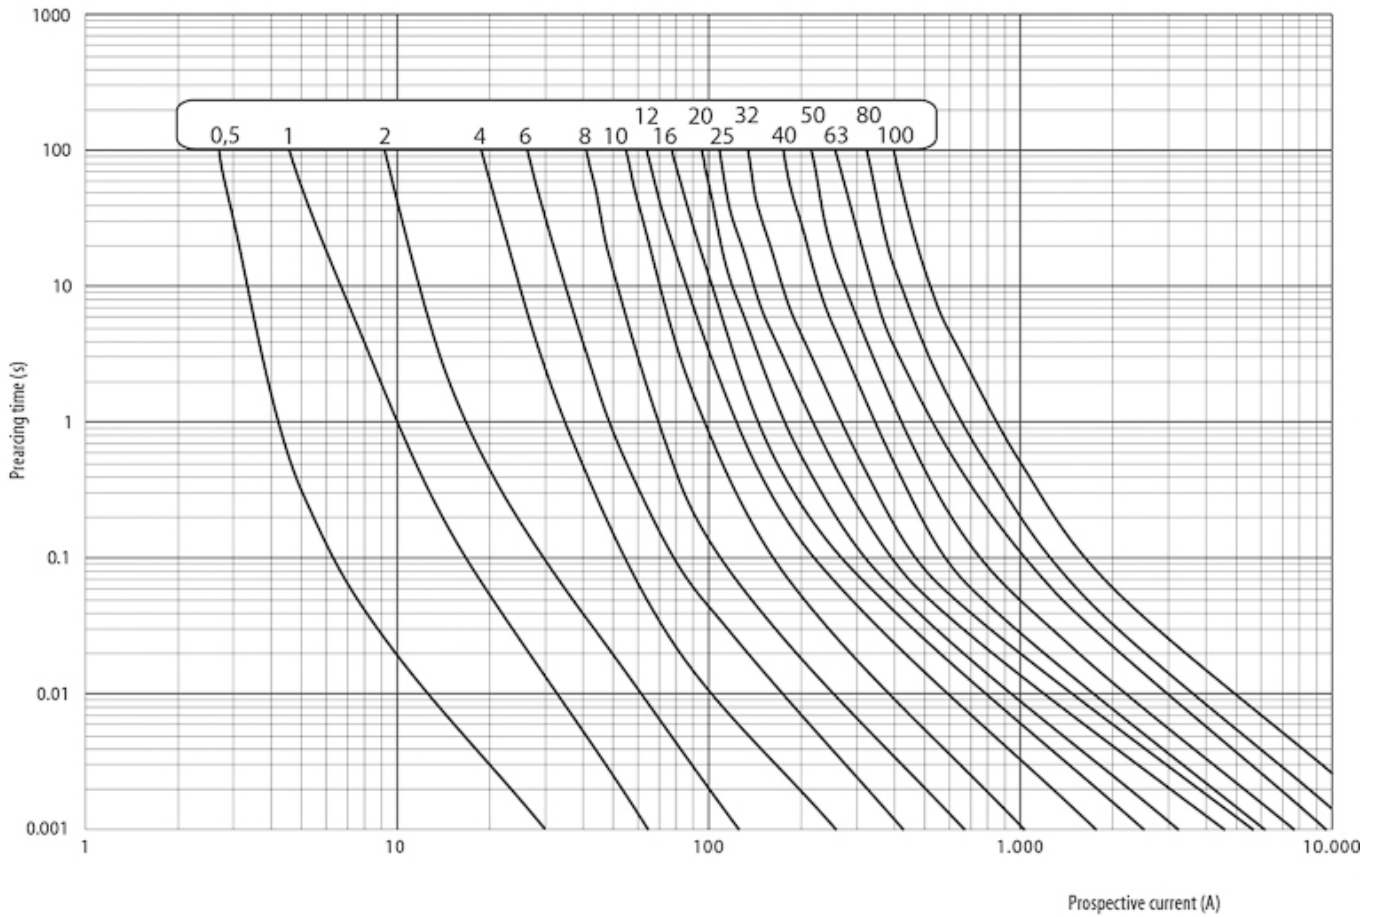

CH10x38 aM 2A/500V

Особенности

Артикул	002621001
Наименование	CH10x38 aM 2A/500V
Вес	7.6
Группа	Цилиндрические предохранители aM
Группа 1	CH Низковольтные предохранители цилиндрические
Характеристика	aM
Номинальное напряжение ac (V)	500
Номинальный ток	2
Тип	CH
Типоразмер	CH10
Отключающая способность ac (kA)	100
Размеры	10X38

Веб-страница продукта 

Другая документация

CE сертификат
Технические данные

ETIM международная спецификация

Номинальный ток	2A
Размер	10x38 mm
Номинальное напряжение	AC 500/600 V
С бойком/с ударником	

Характеристики токов отключения

Технические характеристики

Токо - временные характеристики

Time current
characteristics I/t, aM
CH10, 14, 22

Габаритные размеры

	a	$b_{\text{max.}}$	c	$d_{\text{min.}}$	r
8 x 32	$31,5 \pm 0,5$	6,7	$8,5 \pm 0,1$	4	$1 \pm 0,5$
10 x 38	$38,0 \pm 0,6$	10,5	$10,3 \pm 0,1$	6	$1,5 \pm 0,5$
14 x 51	$51,0 + 0,6 / -1$	13,8	$14,3 \pm 0,1$	7,5	± 1
22 x 58	$58,0 + 0,1$	16,2	$22,2 \pm 0,1$	11	± 1