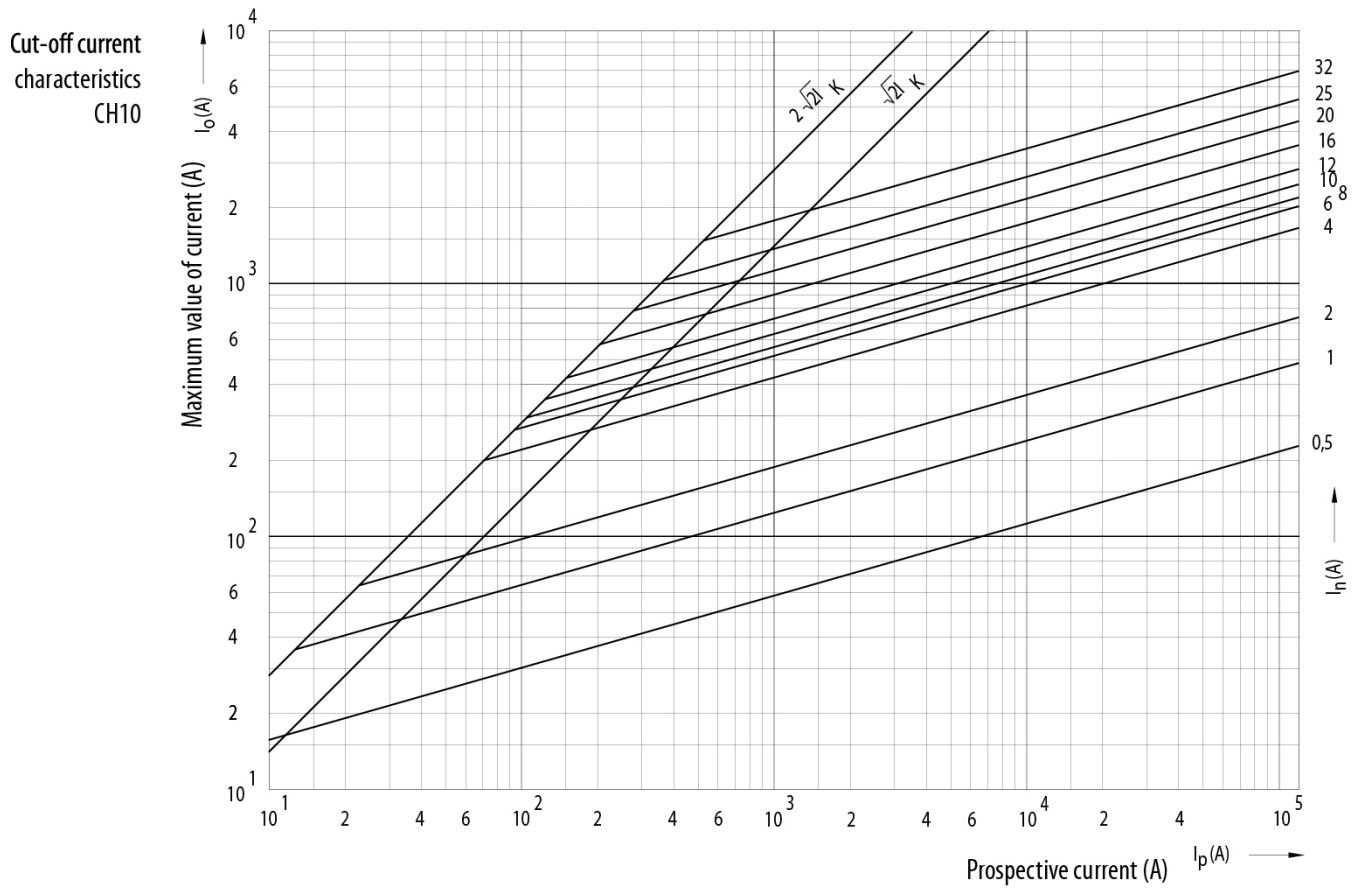

CH10x38 aM 2A/500V

Особенности

Артикул	002621001
Наименование	CH10x38 aM 2A/500V
Вес	7.6
Группа	Цилиндрические предохранители aM
Группа 1	CH Низковольтные предохранители цилиндрические
Характеристика	aM
Номинальное напряжение ac (V)	500
Номинальный ток	2
Тип	CH
Типоразмер	CH10
Отключающая способность ac (kA)	100
Размеры	10X38

Веб-страница продукта 

Другая документация

CE сертификат
Технические данные

ETIM международная спецификация

Номинальный ток	2A
Размер	10x38 mm
Номинальное напряжение	AC 500/600 V
С бойком/с ударником	

Характеристики токов отключения

Технические характеристики

Токо - временные характеристики

Time current
characteristics I/t, aM
CH10, 14, 22

Габаритные размеры

	a	$b_{\text{max.}}$	c	$d_{\text{min.}}$	r
8 x 32	$31,5 \pm 0,5$	6,7	$8,5 \pm 0,1$	4	$1 \pm 0,5$
10 x 38	$38,0 \pm 0,6$	10,5	$10,3 \pm 0,1$	6	$1,5 \pm 0,5$
14 x 51	$51,0 + 0,6 / -1$	13,8	$14,3 \pm 0,1$	7,5	± 1
22 x 58	$58,0 + 0,1$	16,2	$22,2 \pm 0,1$	11	± 1