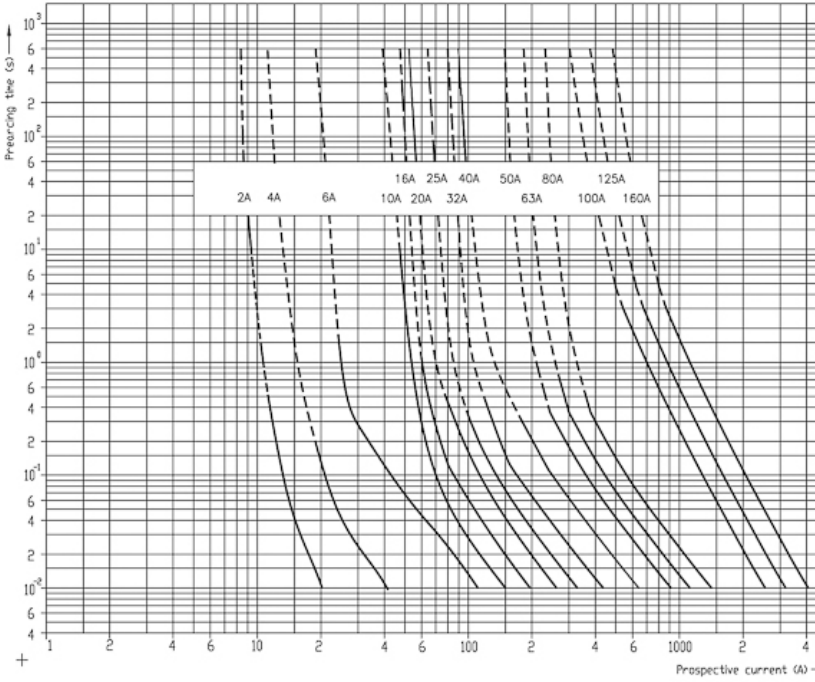

VVT-E 17,5kV/25A 292

Особенности

Артикул	004247109
Наименование	VVT-E 17,5kV/25A 292
Вес	2.78
Группа	Высоковольтные предохранители
Группа 1	VV Высоковольтные предохранители
Номинальное напряжение ас (V)	17500
Номинальный ток	25
Тип	VVT-E сила ударной иглы 120 N с термовыключателем
Отключающая способность ас (кА)	50
Размеры	68X292
Индикация	120N THERMO

Веб-страница продукта

Другая документация

Технические данные

ETIM международная спецификация

Номинальный ток	25A
Размер	Прочее
Номинальное напряжение	Прочее
С бойком/с ударником	true

Технические характеристики

Cut-off current diagram for VV-Thermo fuse links

Токо - временные характеристики

Time-current characteristics for VV-thermo fuse links

Габаритные размеры