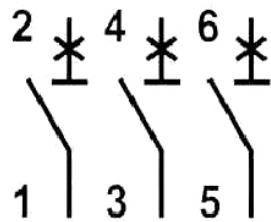

Технические характеристики

Токо - временные характеристики

Габаритные размеры

Обозначение/Подключение

1P

1P+N

2P

3P