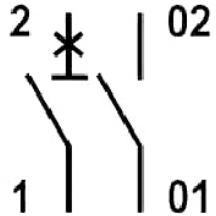

Технические характеристики

Токо - временные характеристики

Габаритные размеры

Обозначение/Подключение

1P

1P+N

2P

3P