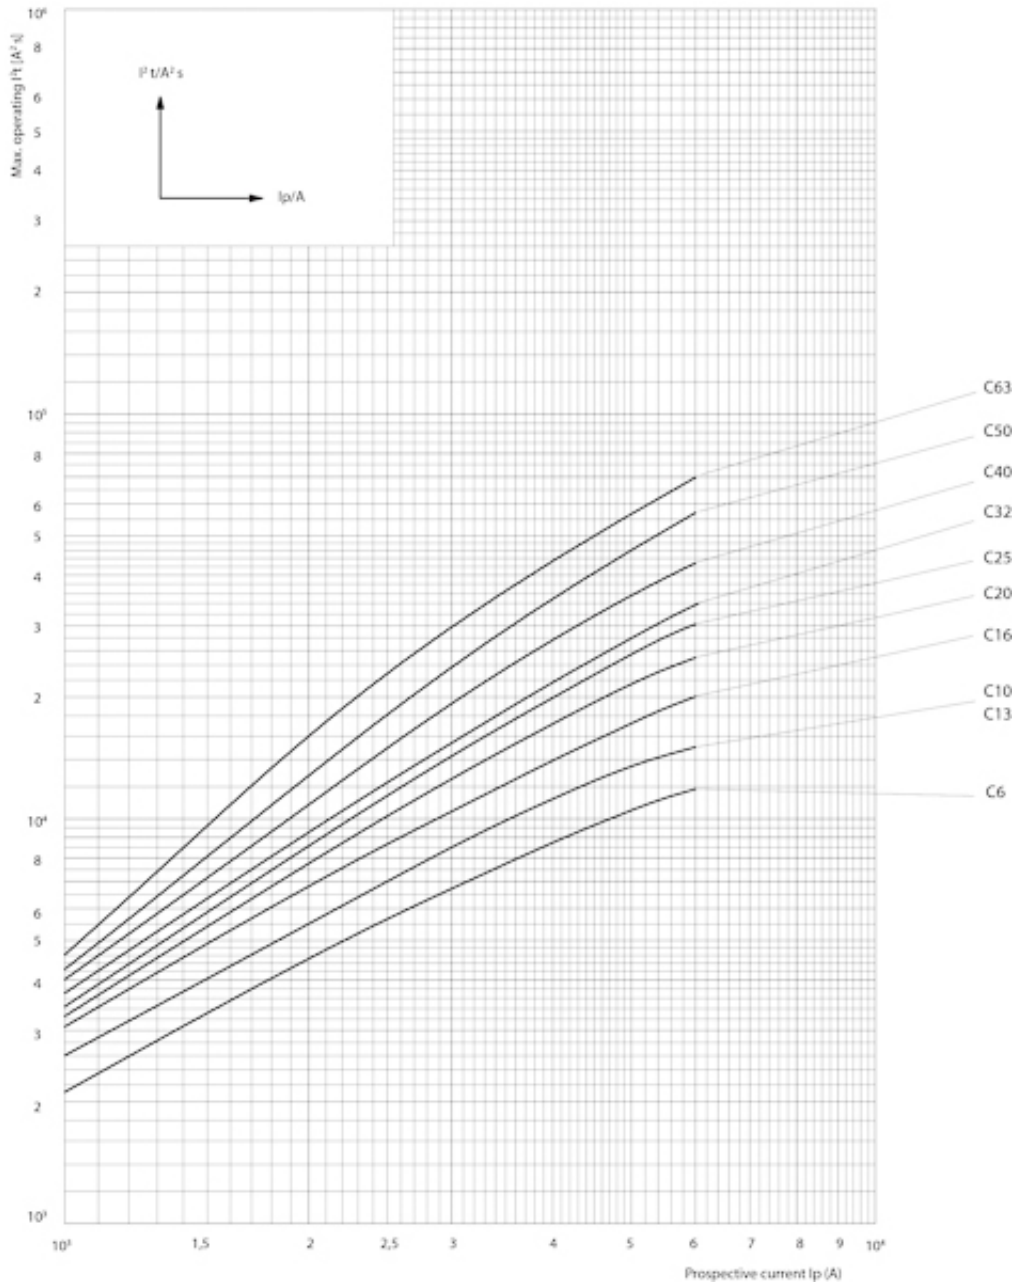

ETIMAT 6 3p C1

Особенности

Артикул	002145504
Наименование	ETIMAT 6 3p C1
Вес	.334
Группа	Модульные автоматические выключатели и аксессуары
Назначение	Автоматические выключатели
Отключающая способность (кА)	6
Характеристика срабатывания	C
Номинальный ток	1
Количество полюсов	3
Серия	ETIMAT 6 6кА

[Веб-страница продукта](#) 

Другая документация

[CE сертификат](#)
[Технические данные](#)
[3D Model](#)

ETIM международная спецификация

Номинальный ток	1 A
Характеристика срабатывания (кривая тока)	C
Количество полюсов	3
Отключающая способность по EN 60898	6

Технические характеристики

Токо - временные характеристики

Габаритные размеры

Обозначение/Подключение

1P

1P+N

2P

3P