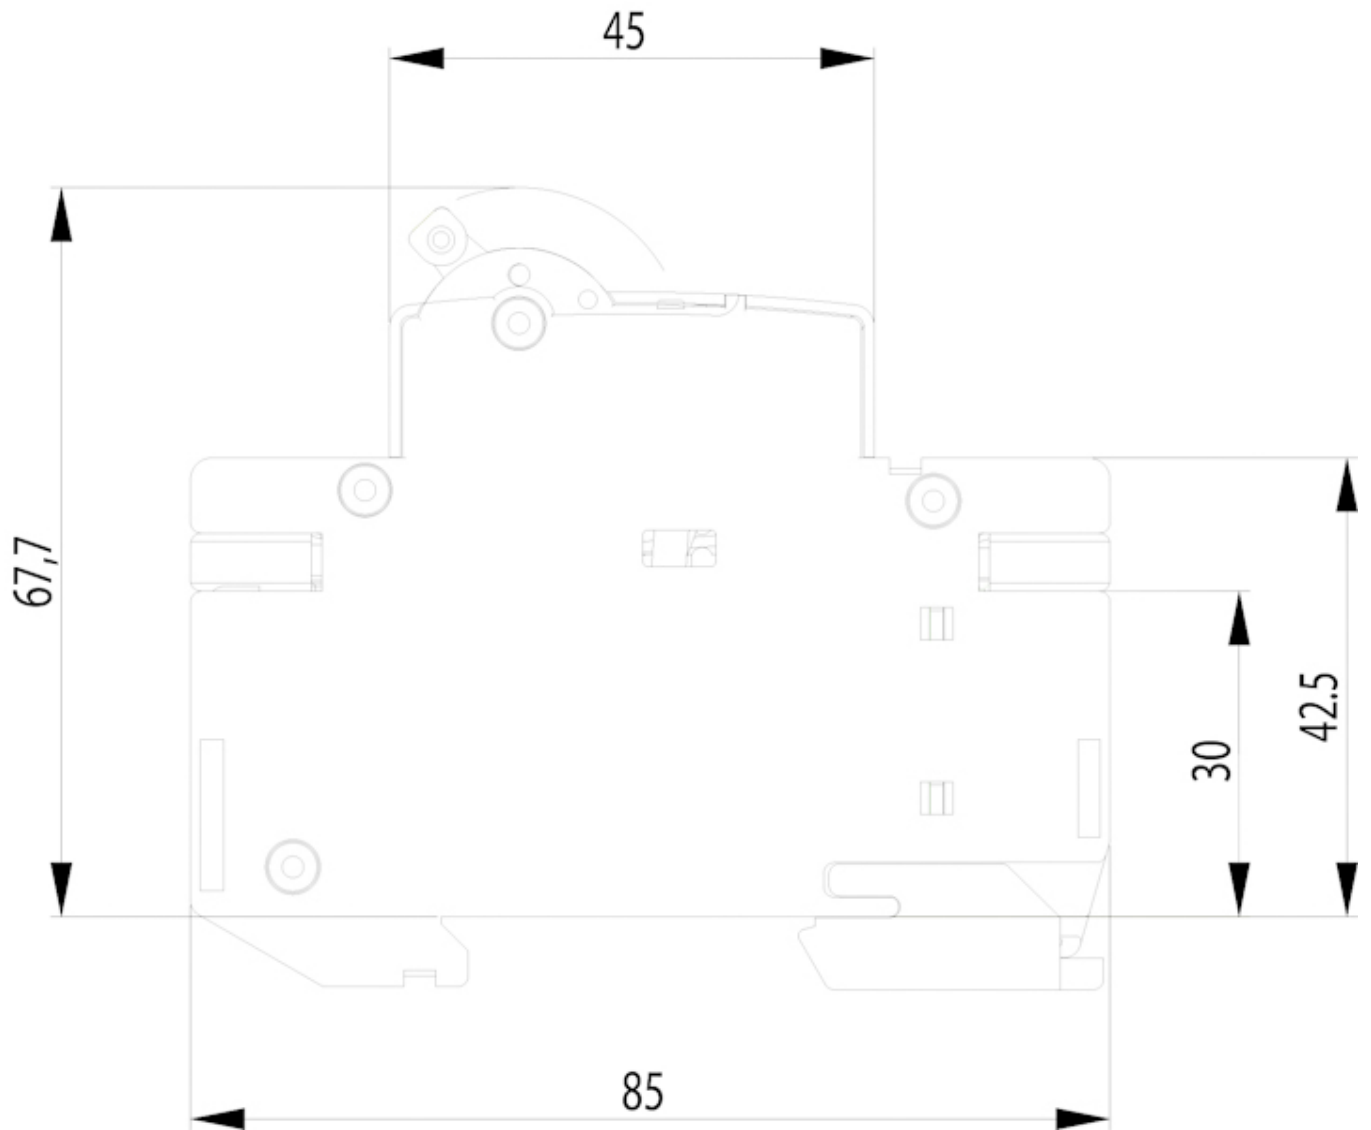

[Веб-страница продукта](#) 

Другая документация

[CE сертификат](#)
[Технические данные](#)
[3D Model](#)

ETIM международная спецификация

Номинальный ток	1 A
Характеристика срабатывания (кривая тока)	C
Количество полюсов	3
Отключающая способность по EN 60898	6

Технические характеристики

Токо - временные характеристики

Габаритные размеры

Обозначение/Подключение

1P

1P+N

2P

3P