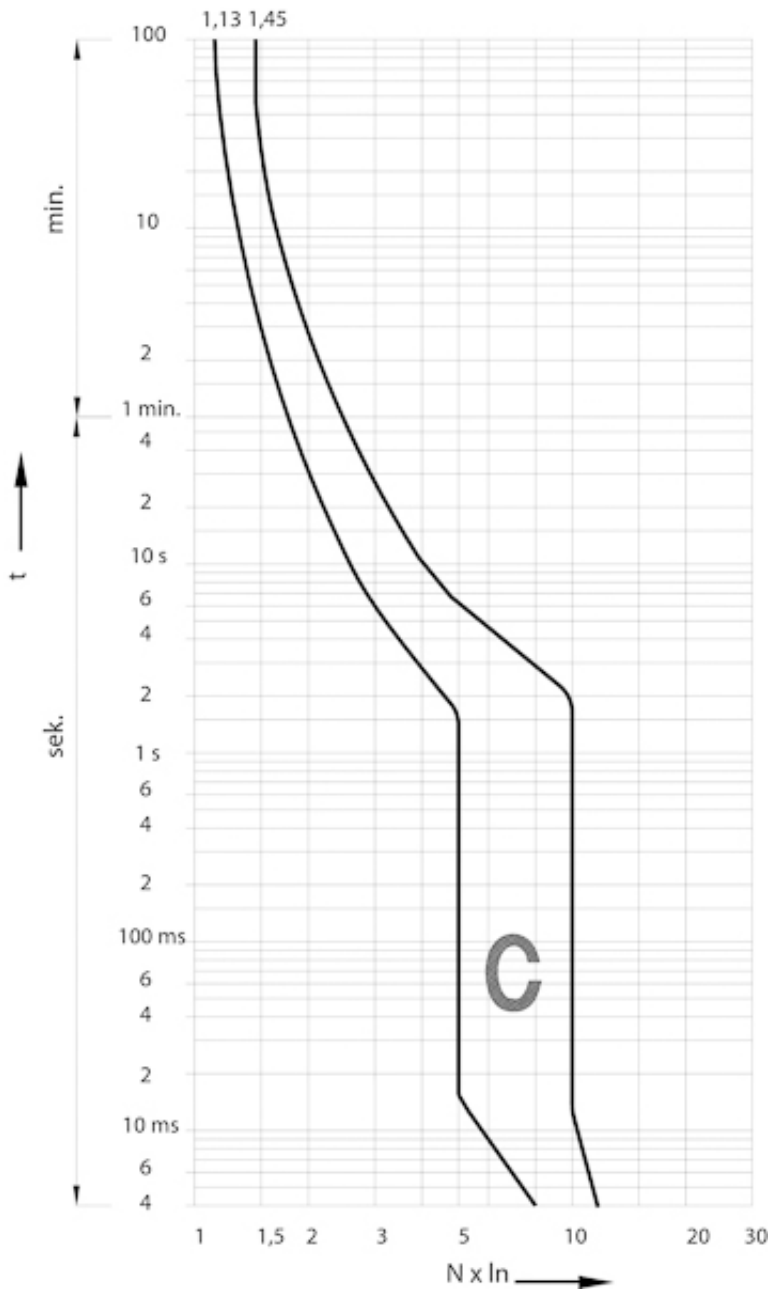

ETIMAT 6 3p C1

Особенности

Артикул	002145504
Наименование	ETIMAT 6 3p C1
Вес	.334
Группа	Модульные автоматические выключатели и аксессуары
Назначение	Автоматические выключатели
Отключающая способность (кА)	6
Характеристика срабатывания	C
Номинальный ток	1
Количество полюсов	3
Серия	ETIMAT 6 6кА

[Веб-страница продукта](#) 

Другая документация

[CE сертификат](#)
[Технические данные](#)
[3D Model](#)

ETIM международная спецификация

Номинальный ток	1 A
Характеристика срабатывания (кривая тока)	C
Количество полюсов	3
Отключающая способность по EN 60898	6

Технические характеристики

Токо - временные характеристики

Габаритные размеры

Обозначение/Подключение

1P

1P+N

2P

3P