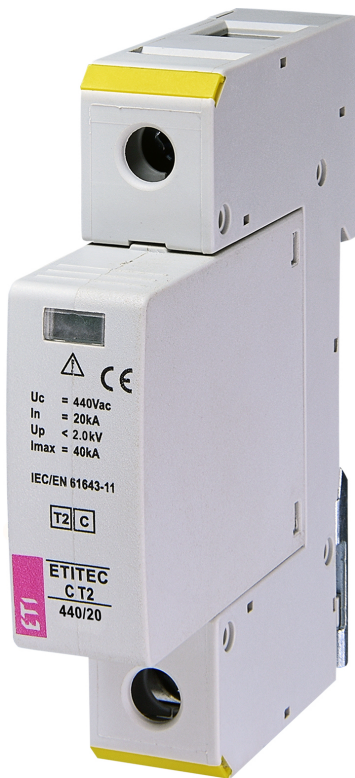

# ETITEC C T2 440/20 1+0

## Особенности

Артикул	002440405
Наименование	ETITEC C T2 440/20 1+0
Вес	.13
Группа	Защита домов и коттеджей
Тип	C
Количество полюсов	1
Стандарты iec vde	II,C
Imax(8/20) [kA]	40
Номинальное рабочее напряжение (V)	440
RC	Нет
Сетевая система	TNC 1 phase
Серия	Etitec C T2
Установка	Защита домов и коттеджей