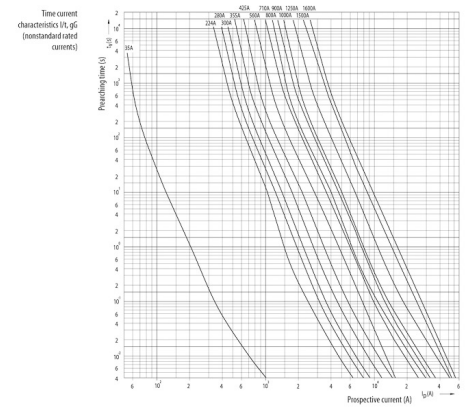

Токо - временные характеристики

Габаритные размеры

	A	B	C	D	E	F	G	H	I	J	K	
NV00C	79	53	47	35	15	21	52	7,5			6	kombi
NV00C I	79	53	47	35	15	21	52	7,5			6	kombi
NV00	79	53	47	35	15	28	56	12			6	kombi
NV00 I	79	53	47	35	15	28	56	12			6	kombi
NV0	125	68	65	35	15	28	56	12			6	kombi
NV1C	135	68	65	40	15	28	61	12			6	kombi
NV1C I	135	68	65	40	15	28	61	12			6	kombi
NV1	135	72	65	40	20	46	65	14			6	kombi
NV1 I	135	72	65	40	20	46	65	14			6	kombi
NV2C	150	72	65	48	20	46	73	14			6	kombi
NV2C I	150	72	65	48	20	46	73	14			6	kombi
NV2	150	72	65	48	26	54	73	14			6	kombi
NV2 I	150	72	65	48	26	54	73	14			6	kombi
NV3C	150	72	65	60	26	54	84	14			6	kombi
NV3	150	72	65	60	33	65	84	14			6	kombi
NV4	200	75	66	87	50	100	121	24	150	16	8	
NV4a	200	99	87	85	50	95	121	27			6	
NV4a SI*	200	99	87	85	50	95	121	27			6	
NV1/1000V	155	90	87	40	20	45	59	9			6