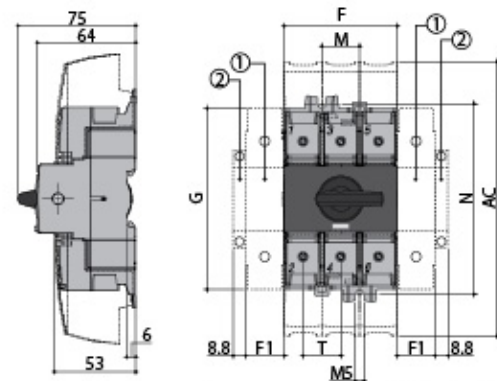

# Габаритные размеры

**CLBS 16 - CLBS 80 3P**

Rating (A)	Overall dimensions, (mm)				Terminal strouds, (mm) AC	Switch body, (mm)				Switch mounting, (mm)		Connection, (mm) T
	D min	D max	E min	E max		F	F1	G	J	M	N	
16-40	30	235	100	372	110	45	15	68	15	30	75	15
63-80	30	235	100	372	110	52.5	17.5	76	17.5	35	85	17.5

**CLBS 100 - CLBS 125 3P**

Rating (A)	Overall dimensions, (mm)				Terminal strouds, (mm) AC	Switch body, (mm)				Switch mounting, (mm)		Connection, (mm) T
	D min	D max	E min	E max		F	F1	G	J	M	H	
100-125	30	201	100	372	189	78	26	124.6	13	26	131.4	26