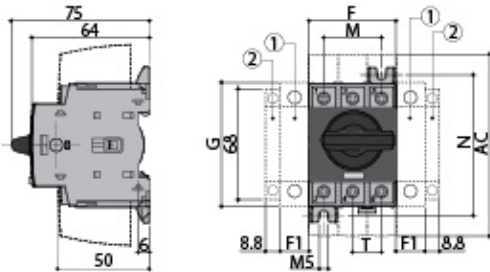

## Особенности

Артикул	004661442
Наименование	CLBS-EN125/G CO
Вес	.101
Группа	Разъединители
Тип	Выносная рукоятка S00 IP65 черная (переключение 100-125А)
Для использования с	CLBS
Серия	Аксессуары для CLBS

# Габаритные размеры

**CLBS 16 - CLBS 80 3P**

Rating (A)	Overall dimensions, (mm)				Terminal strouds, (mm) AC	Switch body, (mm)				Switch mounting, (mm)		Connection, (mm) T
	D min	D max	E min	E max		F	F1	G	J	M	N	
16-40	30	235	100	372	110	45	15	68	15	30	75	15
63-80	30	235	100	372	110	52.5	17.5	76	17.5	35	85	17.5

**CLBS 100 - CLBS 125 3P**

Rating (A)	Overall dimensions, (mm)				Terminal strouds, (mm) AC	Switch body, (mm)				Switch mounting, (mm)		Connection, (mm) T
	D min	D max	E min	E max		F	F1	G	J	M	H	
100-125	30	201	100	372	189	78	26	124.6	13	26	131.4	26