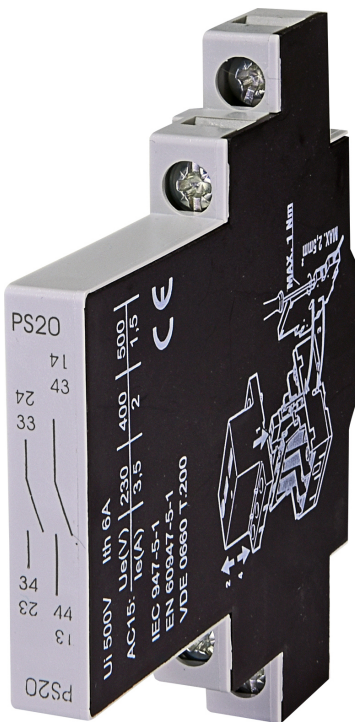

PS20

Особенности

Артикул	004600160
Наименование	PS20
Вес	3
Группа	Автоматические выключатели защиты двигателей и аксессуары
Серия	Аксессуары MS

Веб-страница продукта

Другая документация

Технические данные
3D Model