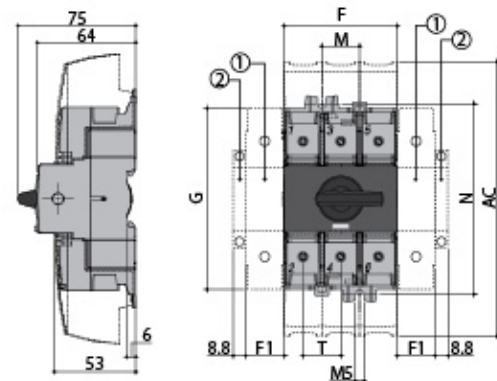

CLBS-DH80/YR

Особенности

Артикул	004661412
Наименование	CLBS-DH80/YR
Вес	.01
Группа	Разъединители
Тип	Рукоятка прямая красная (16-80A)
Для использования с	CLBS
Серия	Аксессуары для CLBS

[Веб-страница продукта](#) 

Другая документация

[СЕ сертификат](#)
[Технические данные](#)

Габаритные размеры

CLBS 16 - CLBS 80 3P

Rating (A)	Overall dimensions, (mm)				Terminal strouds, (mm) AC	Switch body, (mm)				Switch mounting, (mm)		Connection, (mm) T
	D min	D max	E min	E max		F	F1	G	J	M	N	
16-40	30	235	100	372	110	45	15	68	15	30	75	15
63-80	30	235	100	372	110	52.5	17.5	76	17.5	35	85	17.5

CLBS 100 - CLBS 125 3P

Rating (A)	Overall dimensions, (mm)				Terminal strouds, (mm) AC	Switch body, (mm)				Switch mounting, (mm)		Connection, (mm) T
	D min	D max	E min	E max		F	F1	G	J	M	H	
100-125	30	201	100	372	189	78	26	124.6	13	26	131.4	26