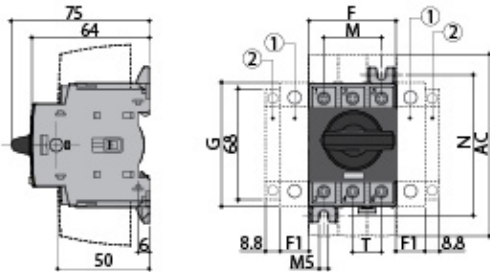

CLBS-DH80/YR

Особенности

Артикул	004661412
Наименование	CLBS-DH80/YR
Вес	.01
Группа	Разъединители
Тип	Рукоятка прямая красная (16-80A)
Для использования с	CLBS
Серия	Аксессуары для CLBS

[Веб-страница продукта](#) 

Другая документация

[СЕ сертификат](#)
[Технические данные](#)

Габаритные размеры

CLBS 16 - CLBS 80 3P

Rating (A)	Overall dimensions, (mm)				Terminal strouds, (mm) AC	Switch body, (mm)				Switch mounting, (mm)		Connection, (mm) T
	D min	D max	E min	E max		F	F1	G	J	M	N	
16-40	30	235	100	372	110	45	15	68	15	30	75	15
63-80	30	235	100	372	110	52.5	17.5	76	17.5	35	85	17.5

CLBS 100 - CLBS 125 3P

Rating (A)	Overall dimensions, (mm)				Terminal strouds, (mm) AC	Switch body, (mm)				Switch mounting, (mm)		Connection, (mm) T
	D min	D max	E min	E max		F	F1	G	J	M	H	
100-125	30	201	100	372	189	78	26	124.6	13	26	131.4	26