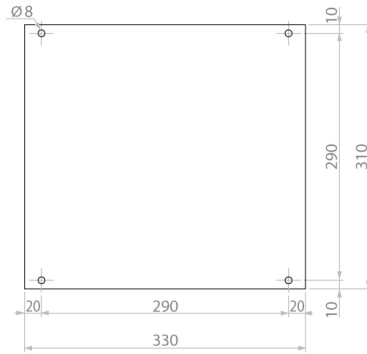

Другая документация

CE сертификат
Технические данные

Габаритные размеры

A-A

SB-32

A-A

SB-44

A-A