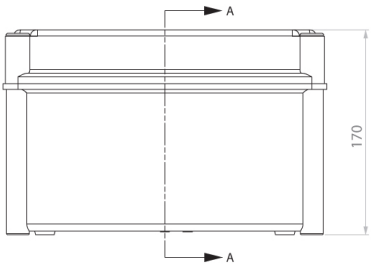

SB-MP44

Особенности

Артикул	001102504
Наименование	SB-MP44
Вес	.71
Группа	Аксессуары
Тип	Монтажная панель
Для использования с	SB-44
Серия	SB Пластиковые распределительные коробки IP66, IK10

Веб-страница продукта 

Другая документация

CE сертификат
Технические данные

Габаритные размеры

A-A

SB-32

A-A

SB-44

A-A