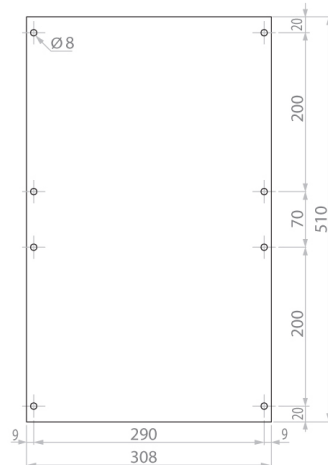

Другая документация

CE сертификат
Технические данные

Габаритные размеры

A-A

SB-32

A-A

SB-44

A-A