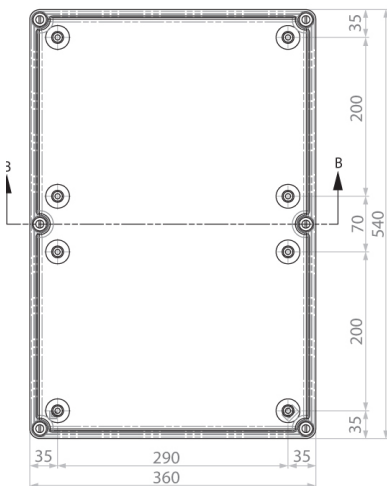

SB-MP44

Особенности

Артикул	001102504
Наименование	SB-MP44
Вес	.71
Группа	Аксессуары
Тип	Монтажная панель
Для использования с	SB-44
Серия	SB Пластиковые распределительные коробки IP66, IK10

Веб-страница продукта 

Другая документация

CE сертификат
Технические данные

Габаритные размеры

A-A

SB-32

A-A

SB-44

A-A