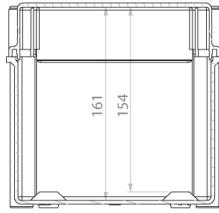

SB-MP44

Особенности

Артикул	001102504
Наименование	SB-MP44
Вес	.71
Группа	Аксессуары
Тип	Монтажная панель
Для использования с	SB-44
Серия	SB Пластиковые распределительные коробки IP66, IK10

Веб-страница продукта 

Другая документация

CE сертификат
Технические данные

Габаритные размеры

A-A

SB-32

A-A

SB-44

A-A