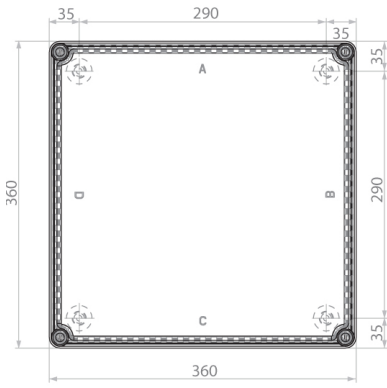

SB-MP44

Особенности

Артикул	001102504
Наименование	SB-MP44
Вес	.71
Группа	Аксессуары
Тип	Монтажная панель
Для использования с	SB-44
Серия	SB Пластиковые распределительные коробки IP66, IK10

Веб-страница продукта 

Другая документация

CE сертификат
Технические данные

Габаритные размеры

A-A

SB-32

A-A

SB-44

A-A