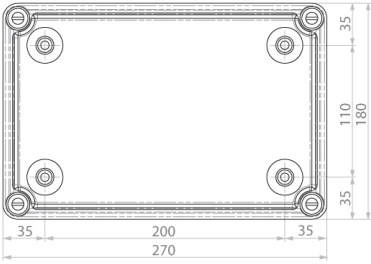

SB-MP44

Особенности

Артикул	001102504
Наименование	SB-MP44
Вес	.71
Группа	Аксессуары
Тип	Монтажная панель
Для использования с	SB-44
Серия	SB Пластиковые распределительные коробки IP66, IK10

Веб-страница продукта 

Другая документация

CE сертификат
Технические данные

Габаритные размеры

A-A

SB-32

A-A

SB-44

A-A